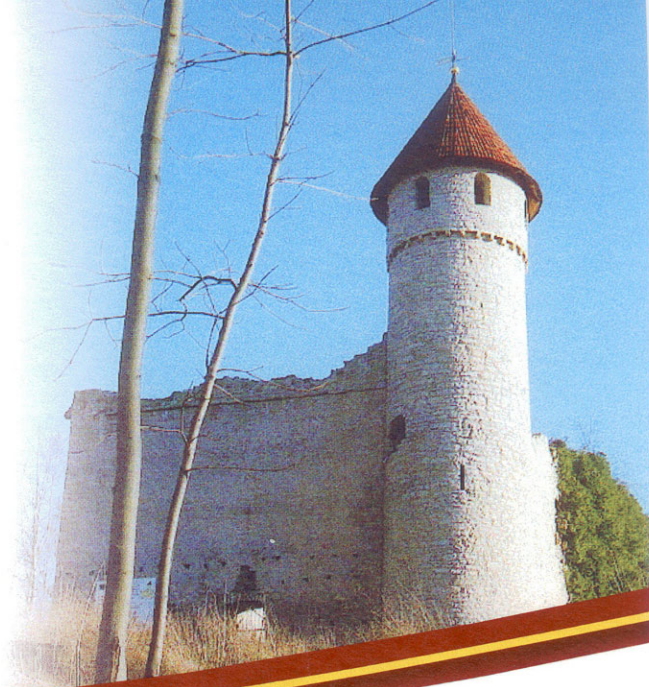

Nationalpark
Hainich

Naturpark
Eichsfeld-Hainich-Werratal

URKUNDE

21. Hainichlauf

Strecke: Halbmarathon (21.10 km)

Stoll, Andreas

Blau-Weiß Eisenach 1920 e.V.

AK: Senioren M35 (35-39 Jahre)

Platz Altersklasse: 4

Platz gesamt: 17

Laufzeit: 01:48:23 (5:08 min/km)

Mihla, den 01.05.2015

Sportverein Mihla • Gemeinde Mihla
Landessportbund Thür. e.V.
BUND Landesverband Thür. e.V.
Naturpark Eichsfeld-Hainich-Werratal
Nationalpark Hainich
Laufladen Erfurt