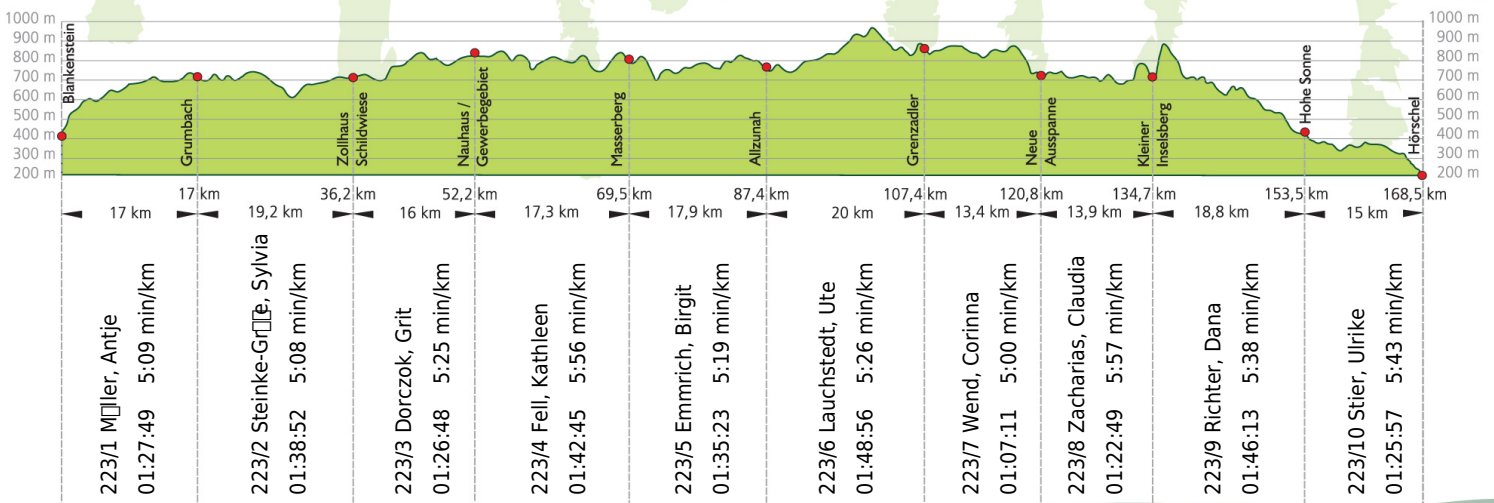

## 17. Rennsteig-Staffellauf 2015

Blankenstein - Hörschel über 168,5 km · 20. Juni

Stnr: 223

Frauenstaffel (GFra)

Leibzscher Loffbagasche

Platz Kategorie: 4

Laufzeit: 15:22:43 h

Köstritzer