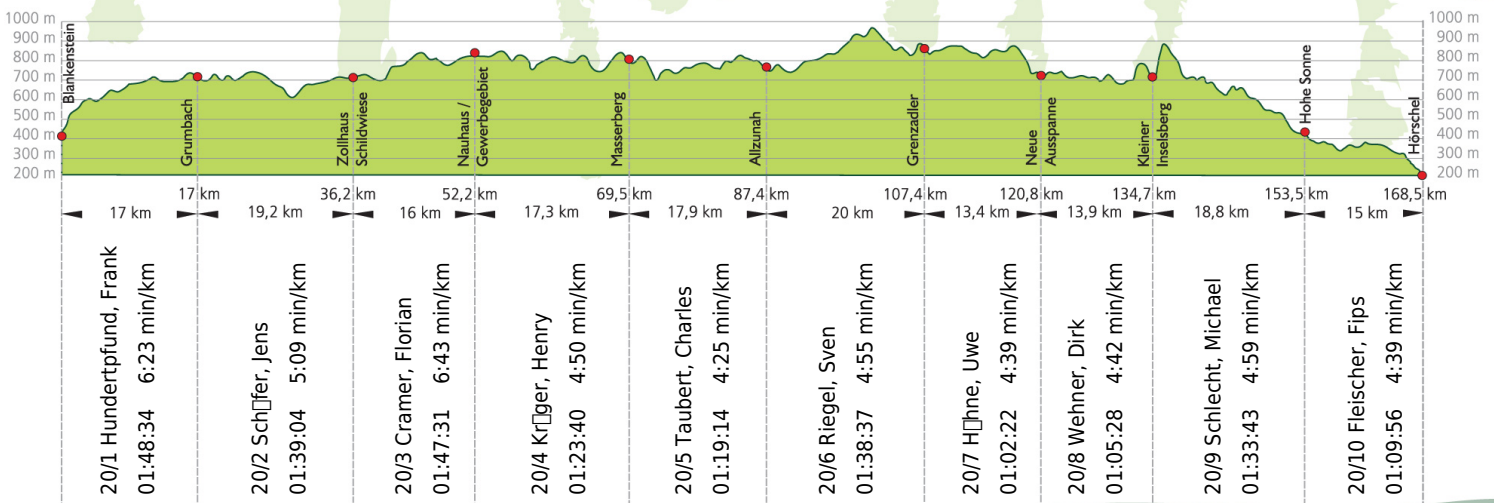

## 17. Rennsteig-Staffellauf 2015

Blankenstein - Hörschel über 168,5 km · 20. Juni

Stnr: 20

Männerstaffel (GMäA)

Long Island Ice Tea

Platz Kategorie: 76

Laufzeit: 14:28:09 h

Köstritzer