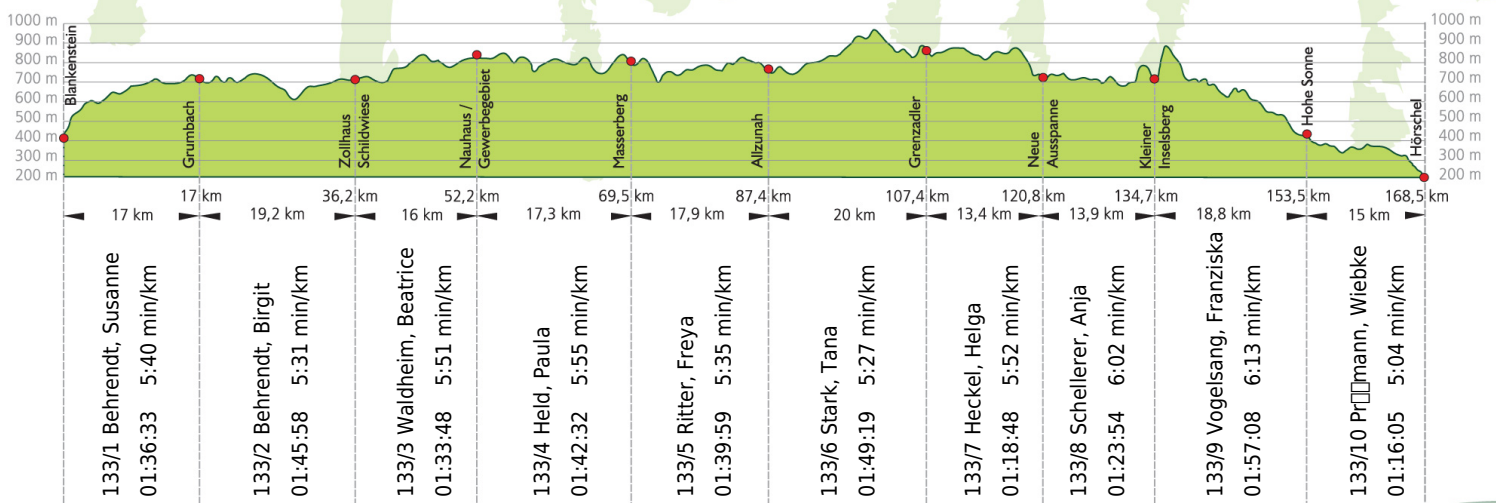

URKUNDE

17. Rennsteig-Staffellauf 2015

Blankenstein - Hörschel über 168,5 km · 20. Juni

Stnr: 133

Frauenstaffel (GFrA)

SSV ERFURT 02 FRAUEN

Platz Kategorie: 6

Laufzeit: 16:04:04 h