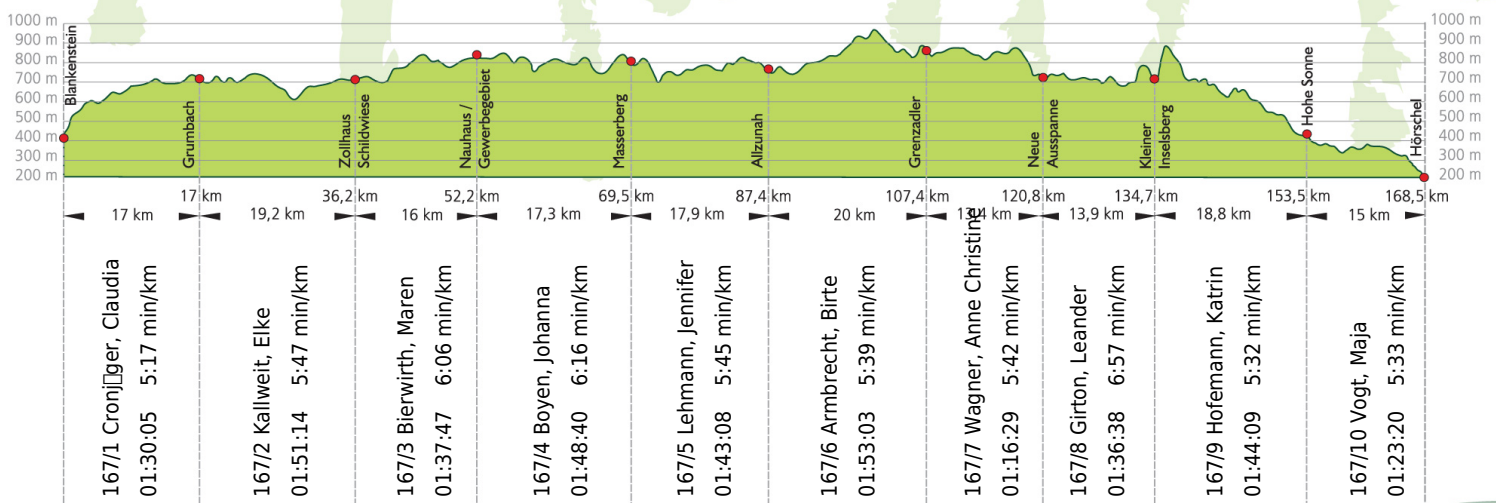

URKUNDE

17. Rennsteig-Staffellauf 2015

Blankenstein - Hörschel über 168,5 km · 20. Juni

Stnr: 167

Frauenstaffel (GFrA)

Harz-Donau-Connection

Platz Kategorie: 8

Laufzeit: 16:24:33 h