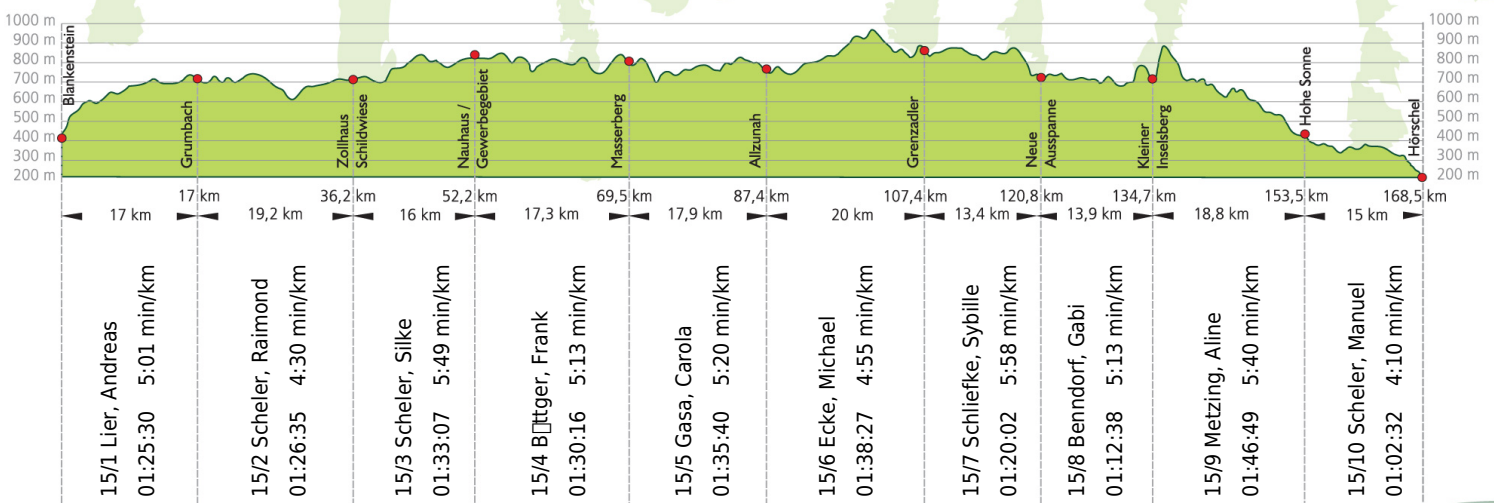

## 17. Rennsteig-Staffellauf 2015

Blankenstein - Hörschel über 168,5 km · 20. Juni

Stnr: 15

Mixstaffel (GMxA)

Laufteam Scheler GmbH / SV Mihla

Platz Kategorie: **16**

Laufzeit: 14:31:36 h

Köstritzer