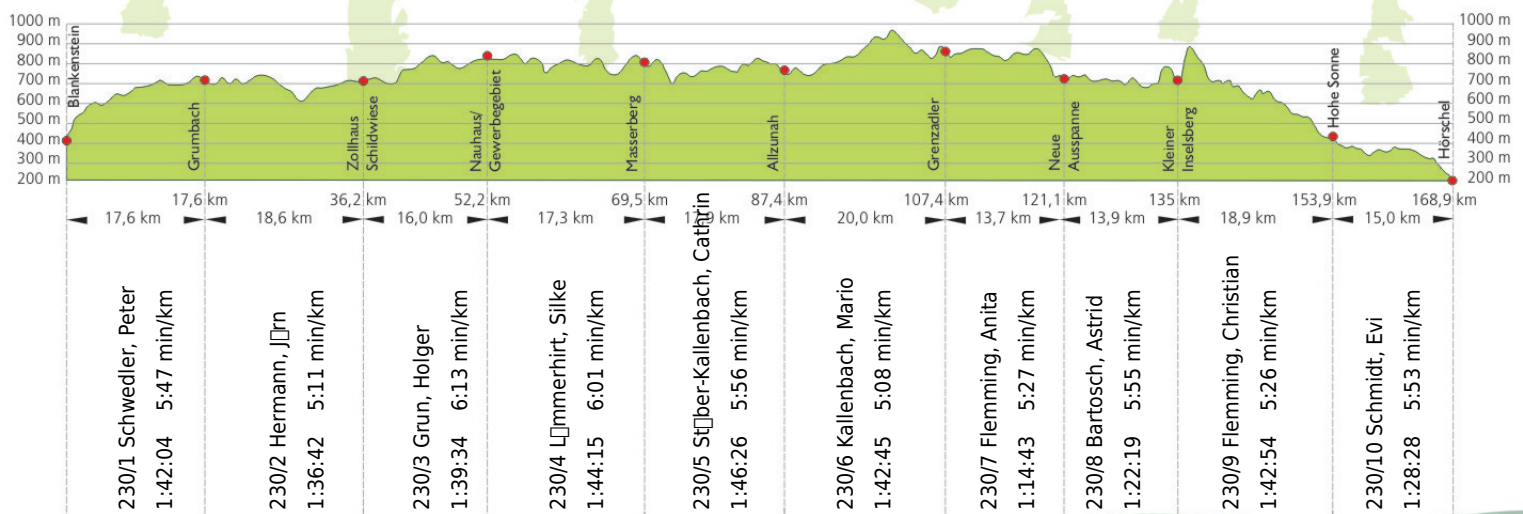

## 18. Rennsteig-Staffellauf 2016

Blankenstein - Hörschel über 168,9 km · 18. Juni

Stnr: 230

Mixstaffel (GMxA)

Ski-Club Eisenach

Platz Kategorie: 46

Laufzeit: 16:00:10 h

Köstritzer