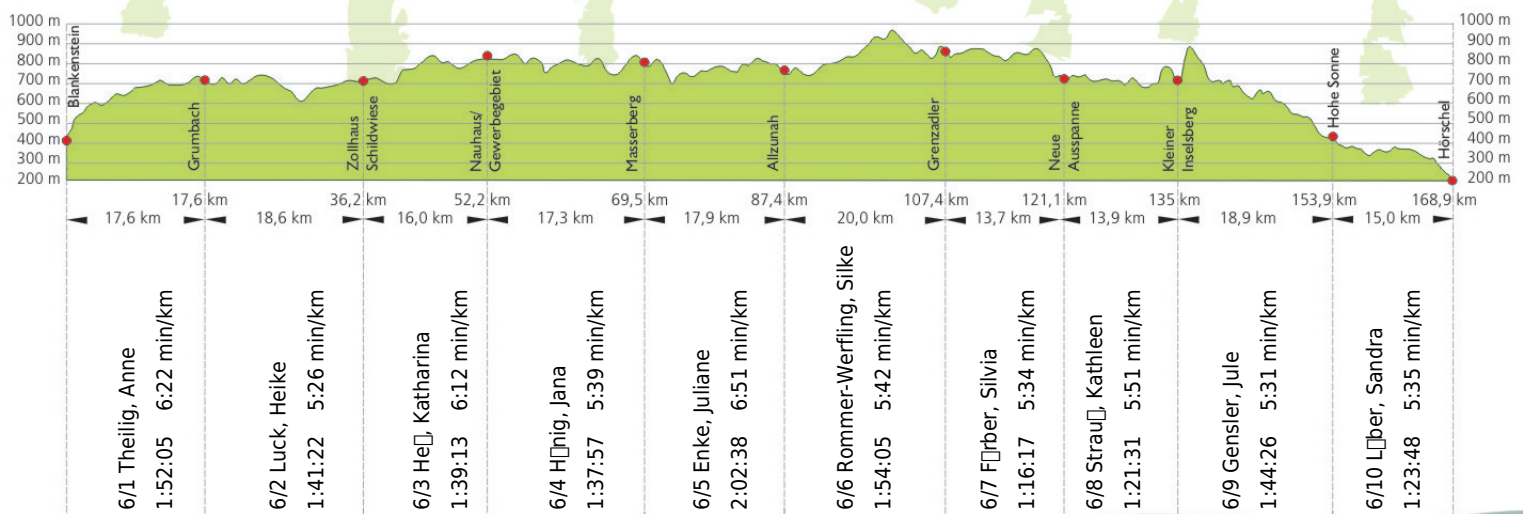

URKUNDE

18. Rennsteig-Staffellauf 2016

Blankenstein - Hörschel über 168,9 km · 18. Juni

Stnr: 6

Frauenstaffel (GFrA)

Killerbienen & Friends

Platz Kategorie: **6**

Laufzeit: **16:33:22 h**

Köstritzer

Thüringer
Energie

techem
Näher sein. Weiter denken.