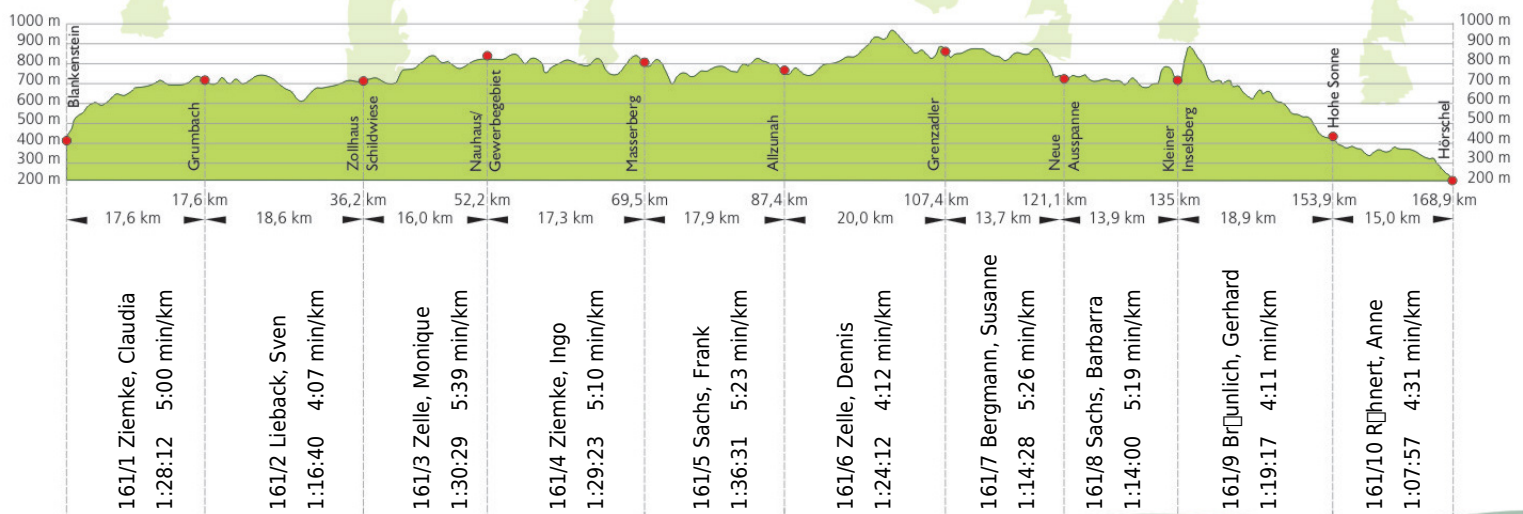

URKUNDE

18. Rennsteig-Staffellauf 2016

Blankenstein - Hörschel über 168,9 km · 18. Juni

Stnr: 161

Mixstaffel (GMxA)

Dream Team Ilmenau

Platz Kategorie: 6

Laufzeit: 13:41:09 h

Köstritzer

Thüringer Energie

techem
Näher sein. Weiter denken.