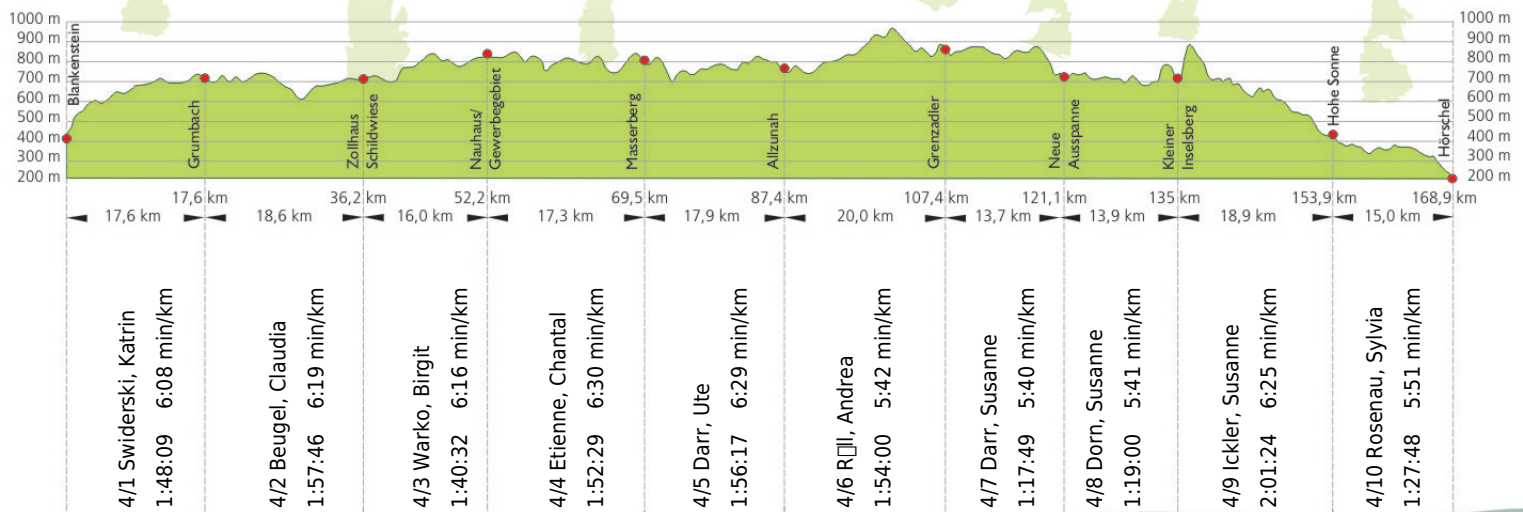

## 18. Rennsteig-Staffellauf 2016

Blankenstein - Hörschel über 168,9 km · 18. Juni

Stnr: 4

Frauenstaffel (GFrA)

Erbstromtaler Schmalwaden women

Platz Kategorie: **11**

Laufzeit: **17:15:14 h**

Köstritzer