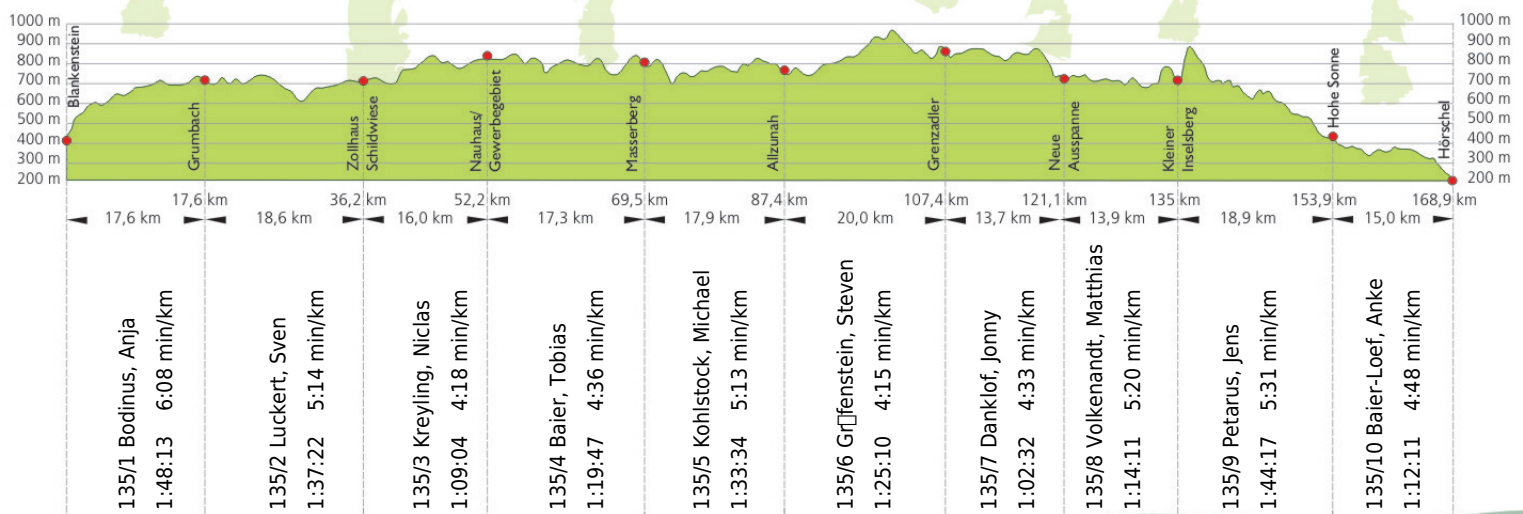

URKUNDE

18. Rennsteig-Staffellauf 2016

Blankenstein - Hörschel über 168,9 km · 18. Juni

Stnr: 135

Männerstaffel (GMäA)

Wasserturmexpress

Platz Kategorie: 42

Laufzeit: 14:06:21 h

Köstritzer

Thüringer Energie

techem
Näher sein. Weiter denken.