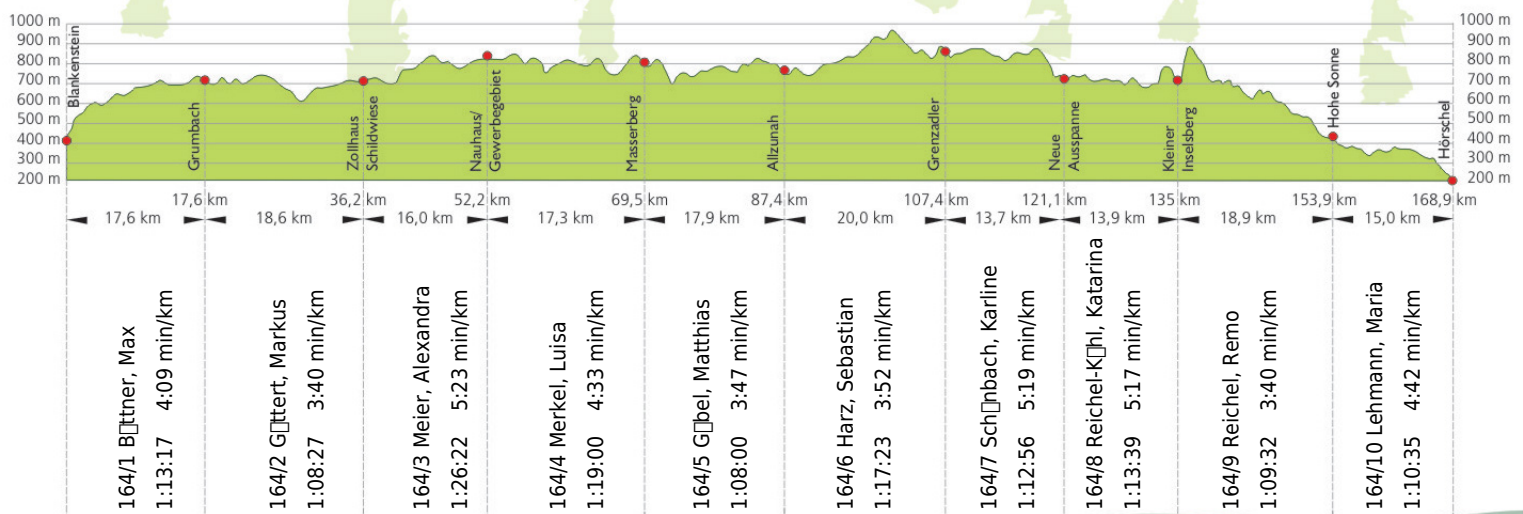

URKUNDE

18. Rennsteig-Staffellauf 2016

Blankenstein - Hörschel über 168,9 km · 18. Juni

Stnr: 164

Mixstaffel (GMxA)

TU Ilmenau Runners Mix

Platz Kategorie: 4

Laufzeit: 12:19:11 h

Köstritzer

Thüringer Energie

techem
Näher sein. Weiter denken.