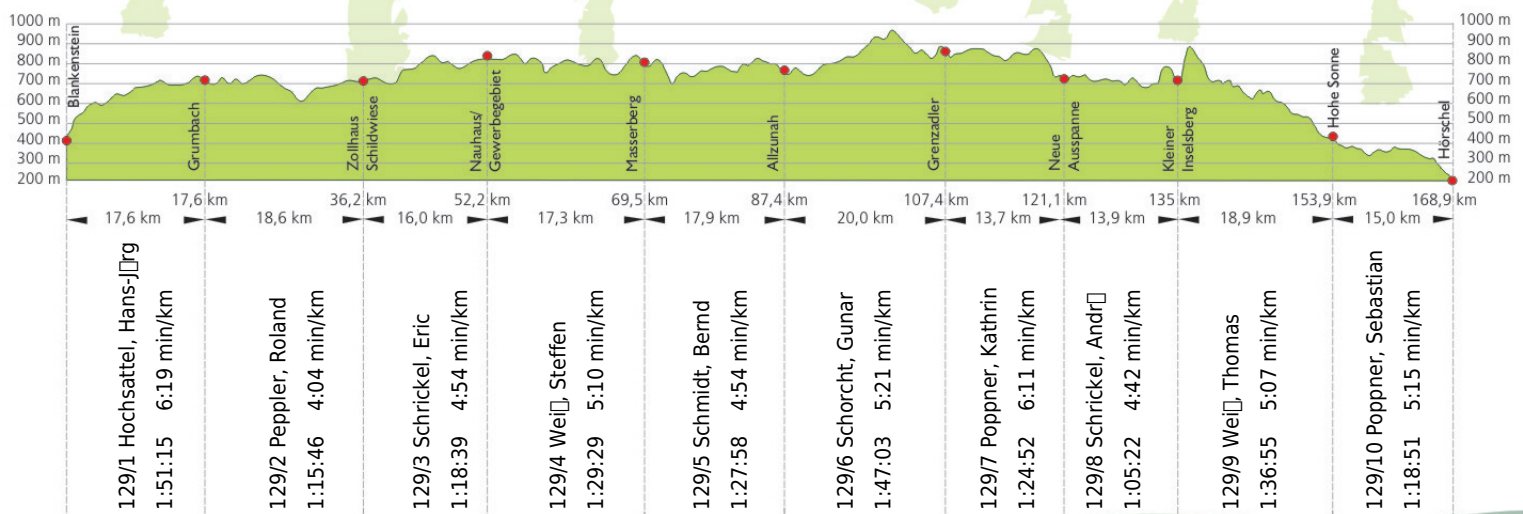

URKUNDE

18. Rennsteig-Staffellauf 2016

Blankenstein - Hörschel über 168,9 km · 18. Juni

Stnr: 129

Männerstaffel (GMäA)

Spitzensalat des WSV Ilmenau

Platz Kategorie: 65

Laufzeit: 14:36:10 h

Köstritzer

Thüringer Energie

techem
Näher sein. Weiter denken.