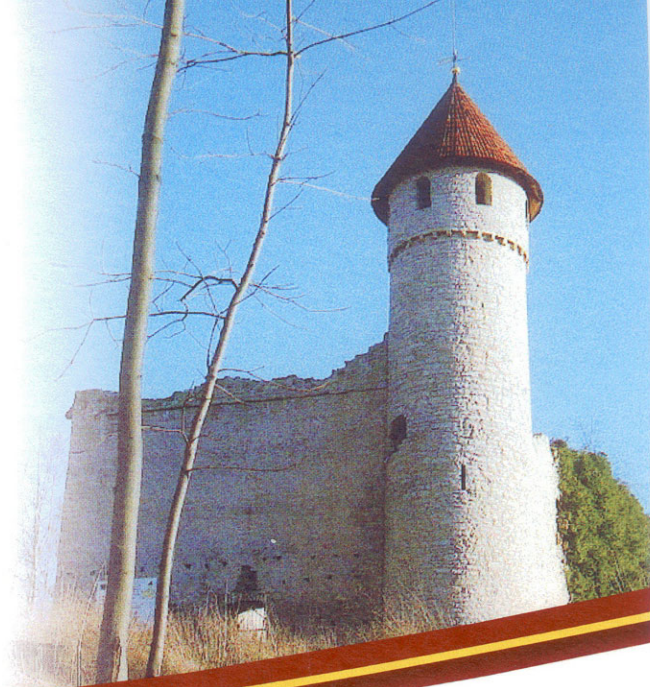

Nationalpark
Hainich

Naturpark
Eichsfeld-Hainich-Werratal

URKUNDE

25. Hainich-Lauf

Strecke: Halbmarathon (21.10 km)

Schied, Marcel

LC Dachlatten Greiz

AK: Senioren M40 (40-44 Jahre)

Platz Altersklasse: 4

Platz gesamt: 17

Laufzeit: 01:45:13 (4:59 min/km)

Mihla, den 01.05.2018

Sportverein Mihla • Gemeinde Mihla
Landessportbund Thür. e.V.
BUND Landesverband Thür. e.V.
Naturpark Eichsfeld-Hainich-Werratal
Nationalpark Hainich
Laufladen Erfurt