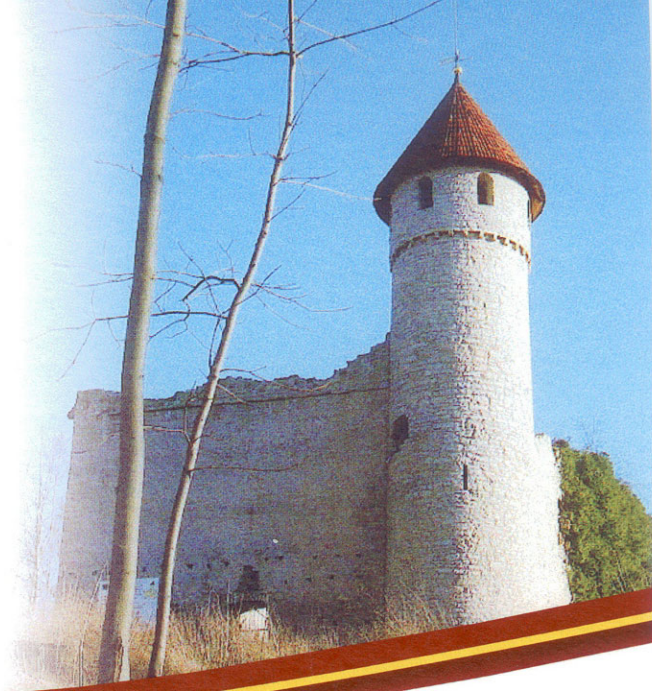

Nationalpark
Hainich

Naturpark
Eichsfeld-Hainich-Werratal

URKUNDE

25. Hainich-Lauf

Strecke: Kurzstrecke (6.60 km)

Biehl, Lene

TV Obersuhl

AK: weibliche Jugend U16 (14-15 Jahre)

Platz Altersklasse: 2

Platz gesamt: 7

Laufzeit: 00:37:18 (5:39 min/km)

Mihla, den 01.05.2018

Sportverein Mihla • Gemeinde Mihla
Landessportbund Thür. e.V.
BUND Landesverband Thür. e.V.
Naturpark Eichsfeld-Hainich-Werratal
Nationalpark Hainich
Laufladen Erfurt