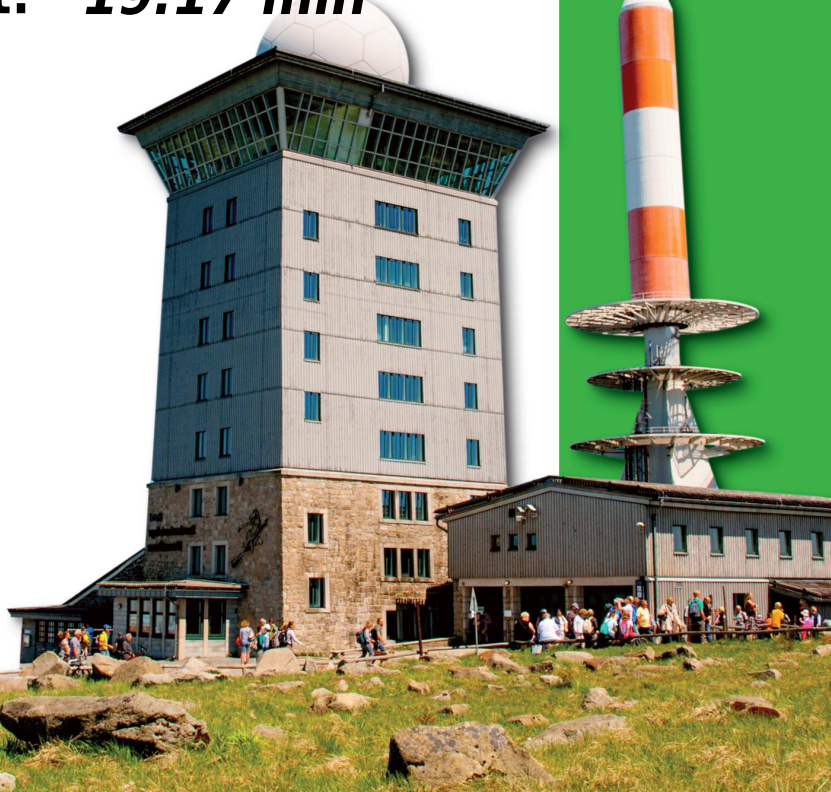

3,9 km - Lauf

Hoffmann, Frida

Halle

weibliche Jugend U16 (14-15 Jahre)

Platz AK: 1

Platz Strecke: 3

Laufzeit: 19:17 min

1. Vorsitzender
Brockenlaufverein 1927

Ilseburg, 2. September 2023

URKUNDE