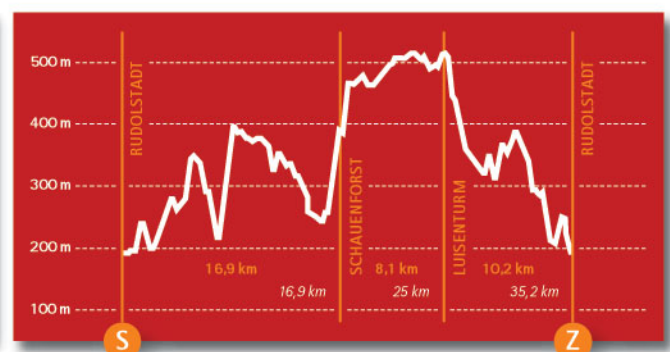

U R K U N D E

2. SCHILLER-STAFFELLAUF-2010

28.08.2010
WWW.SCHILLER-STAFFEL-LAUF.DE

Schillerwanderung 11.90 km

Eger, Gregor

Sport Schart

Laufzeit: 01:46:55 h (6,68 km/h)

Leistungswert: 79 Punkte