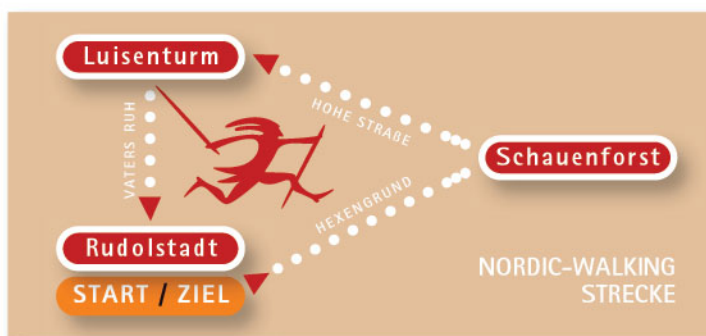

U R K U N D E

2. SCHILLER-STAFFELLAUF-2010

28.08.2010
WWW.SCHILLER-STAFFEL-LAUF.DE

Schillerwanderung 11.90 km

Eger, Gregor

Sport Schart

Laufzeit: 01:46:55 h (6,68 km/h)

Leistungswert: 79 Punkte