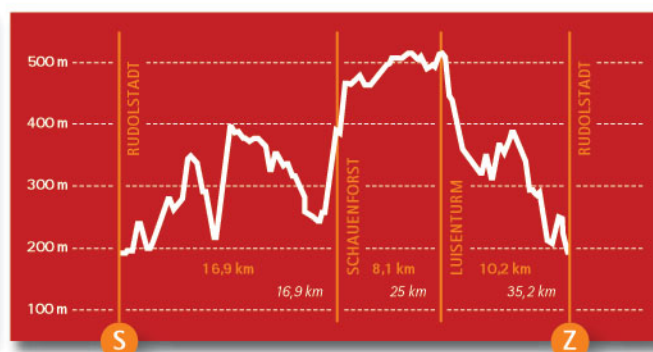

U R K U N D E

2. SCHILLER-STAFFELLAUF-2010

28.08.2010
WWW.SCHILLER-STAFFEL-LAUF.DE

Nordic Walking 35.10 km

Schart, Peter

Sport-Schart

Laufzeit: 05:05:23 h (6,90 km/h)

Leistungswert: 242 Punkte