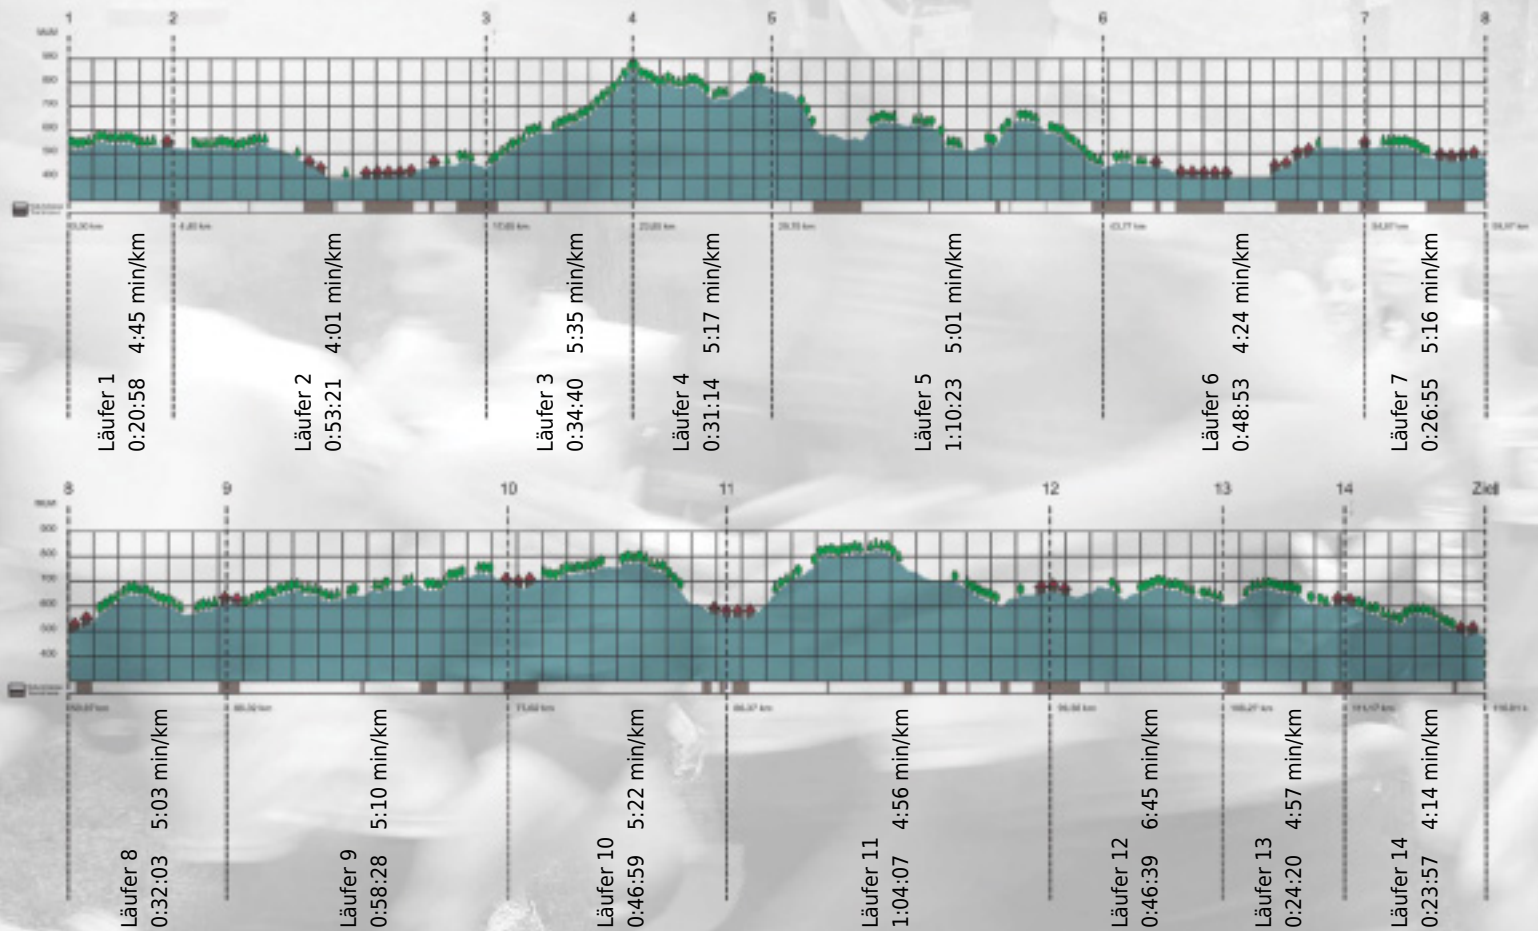

URKUNDE

Platz gesamt: 199

Platz Kategorie: 30

Bau 36

Kategorie: Langsame

Laufzeit: 9:42:57 h (4:59 min/km / 12.02 km/h)

Sponsoren

Partner