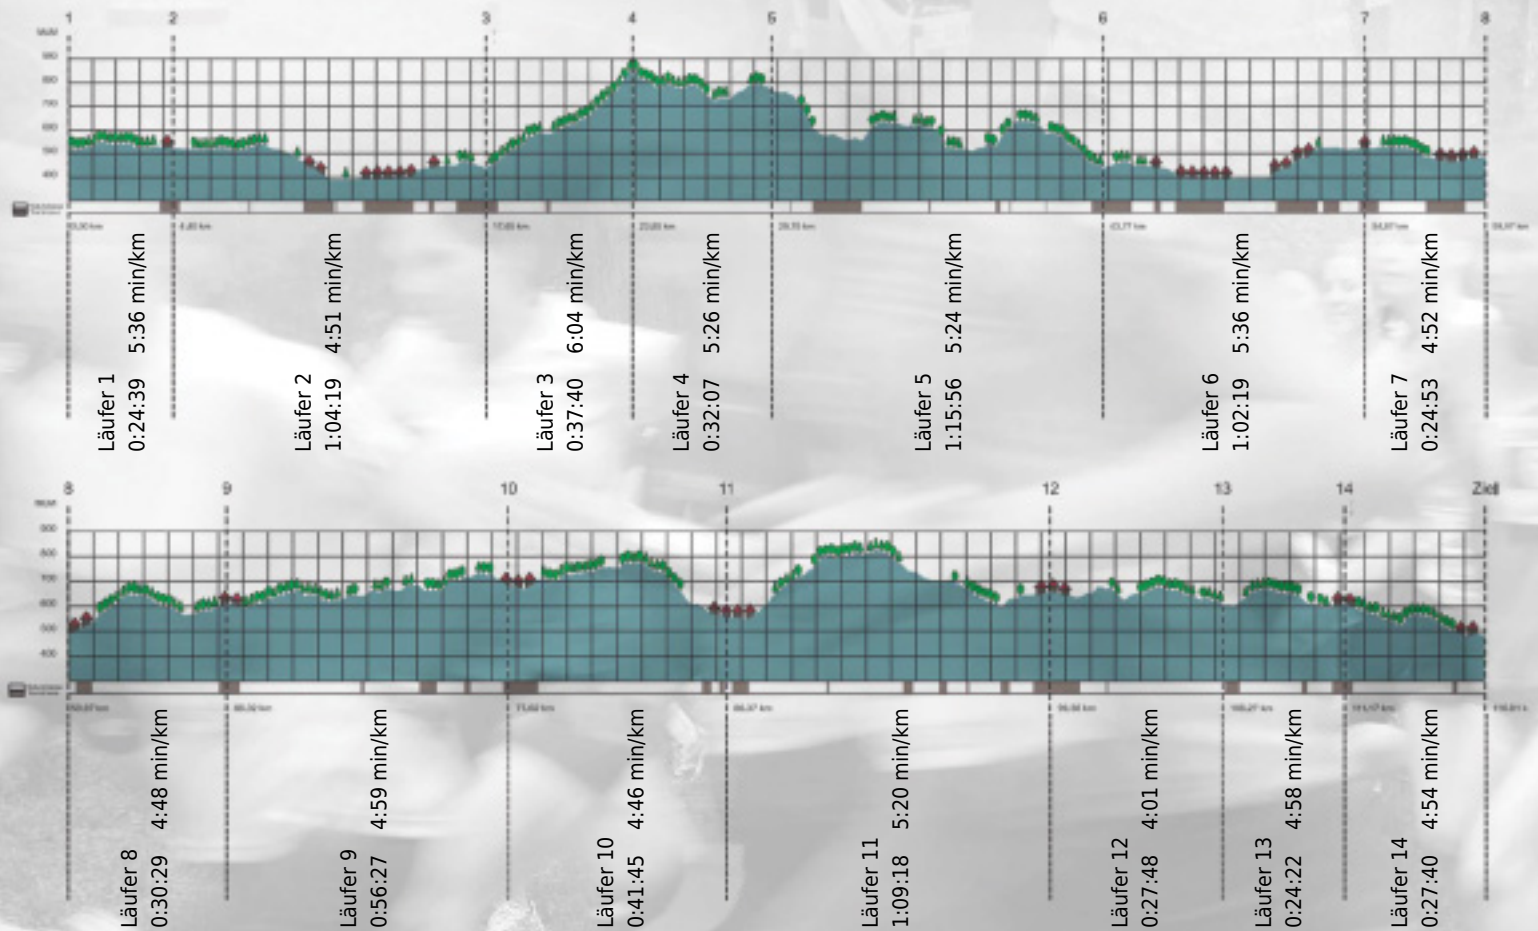

URKUNDE

Platz gesamt: 299

Platz Kategorie: 82

PC-Pläuschler

Kategorie: Langsame

Laufzeit: 9:59:42 h (5:08 min/km / 11.69 km/h)

Sponsoren

Partner