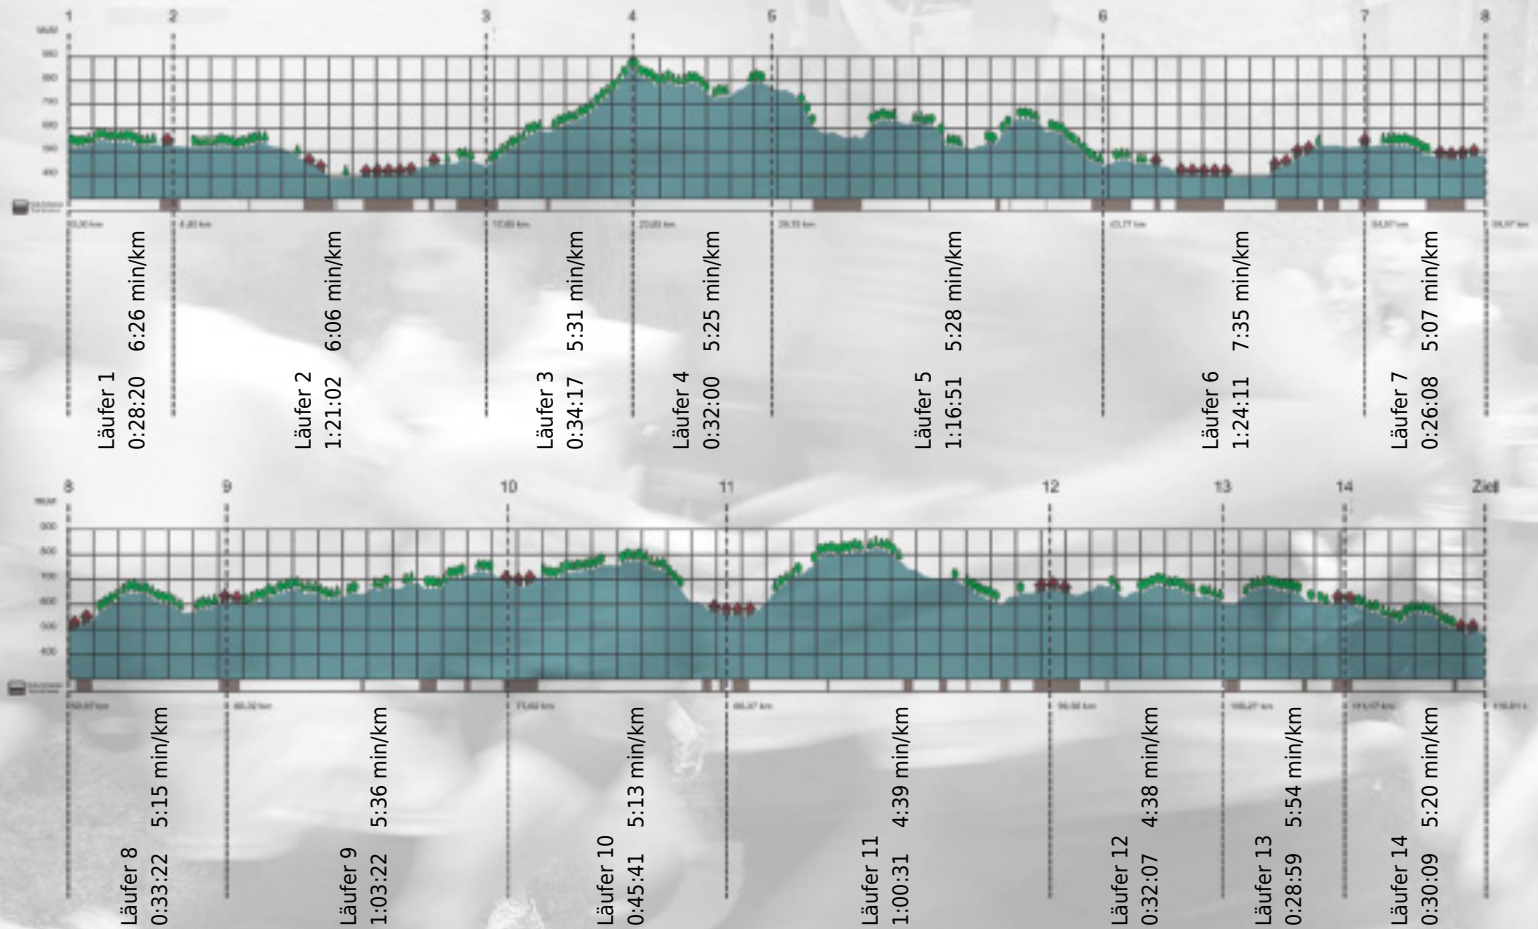

# URKUNDE

Platz gesamt: 657

Platz Kategorie: 362

## Runtime Systems

Kategorie: Langsame

Laufzeit: 10:57:00 h (5:37 min/km / 10.67 km/h)

Sponsoren

Partner