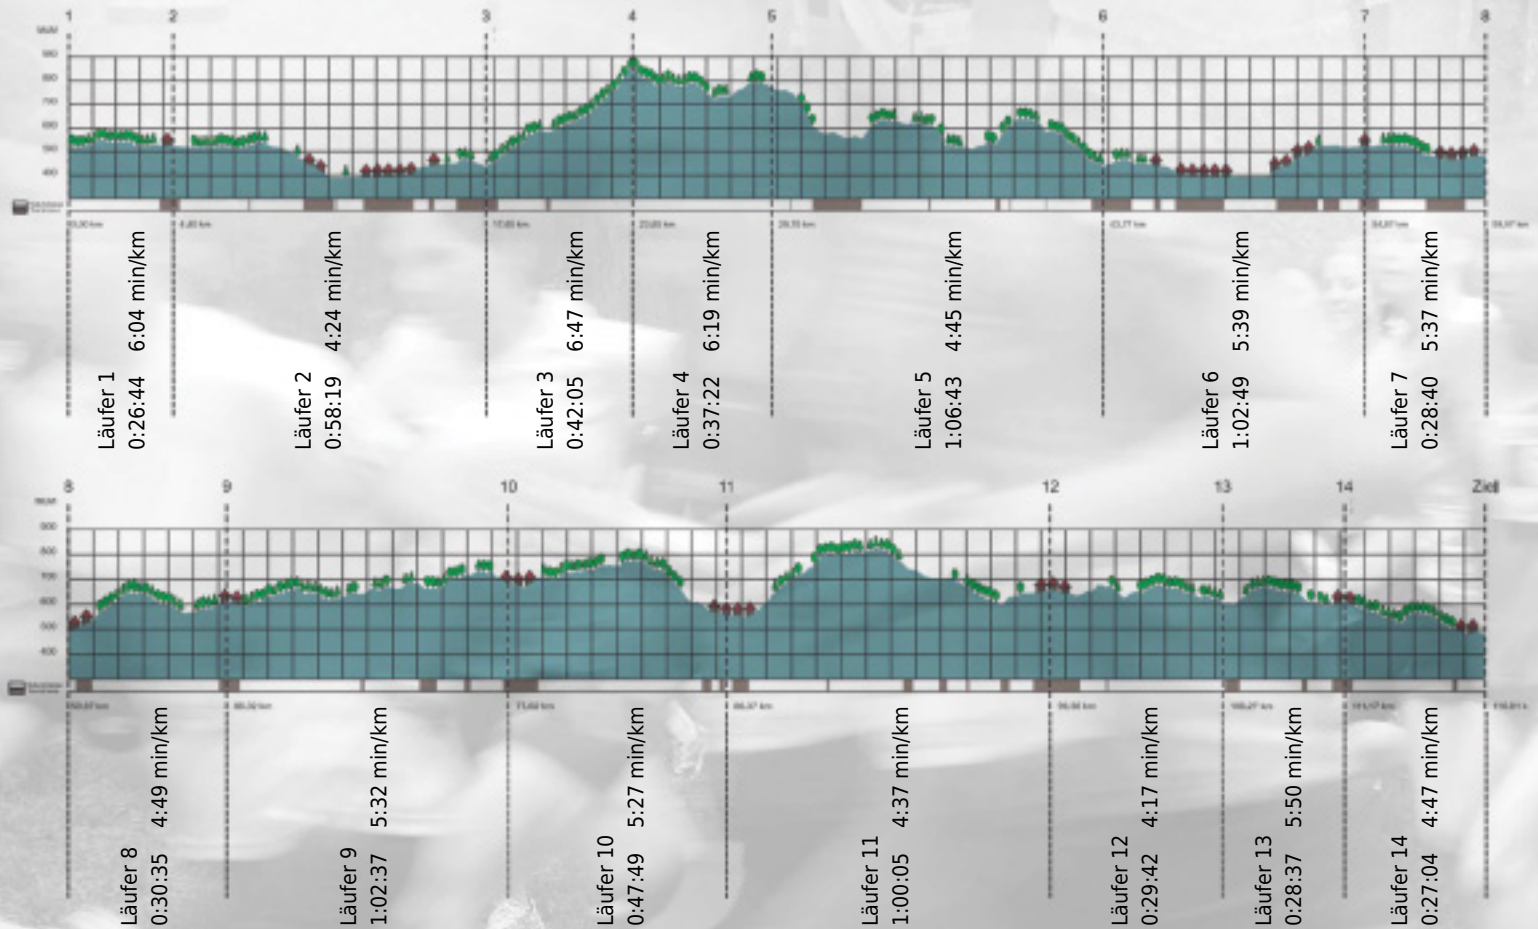

URKUNDE

Platz gesamt: 369

Platz Kategorie: 123

Schildkrötenexpress

Kategorie: Langsame

Laufzeit: 10:09:11 h (5:12 min/km / 11.50 km/h)

Sponsoren

ALSTOM