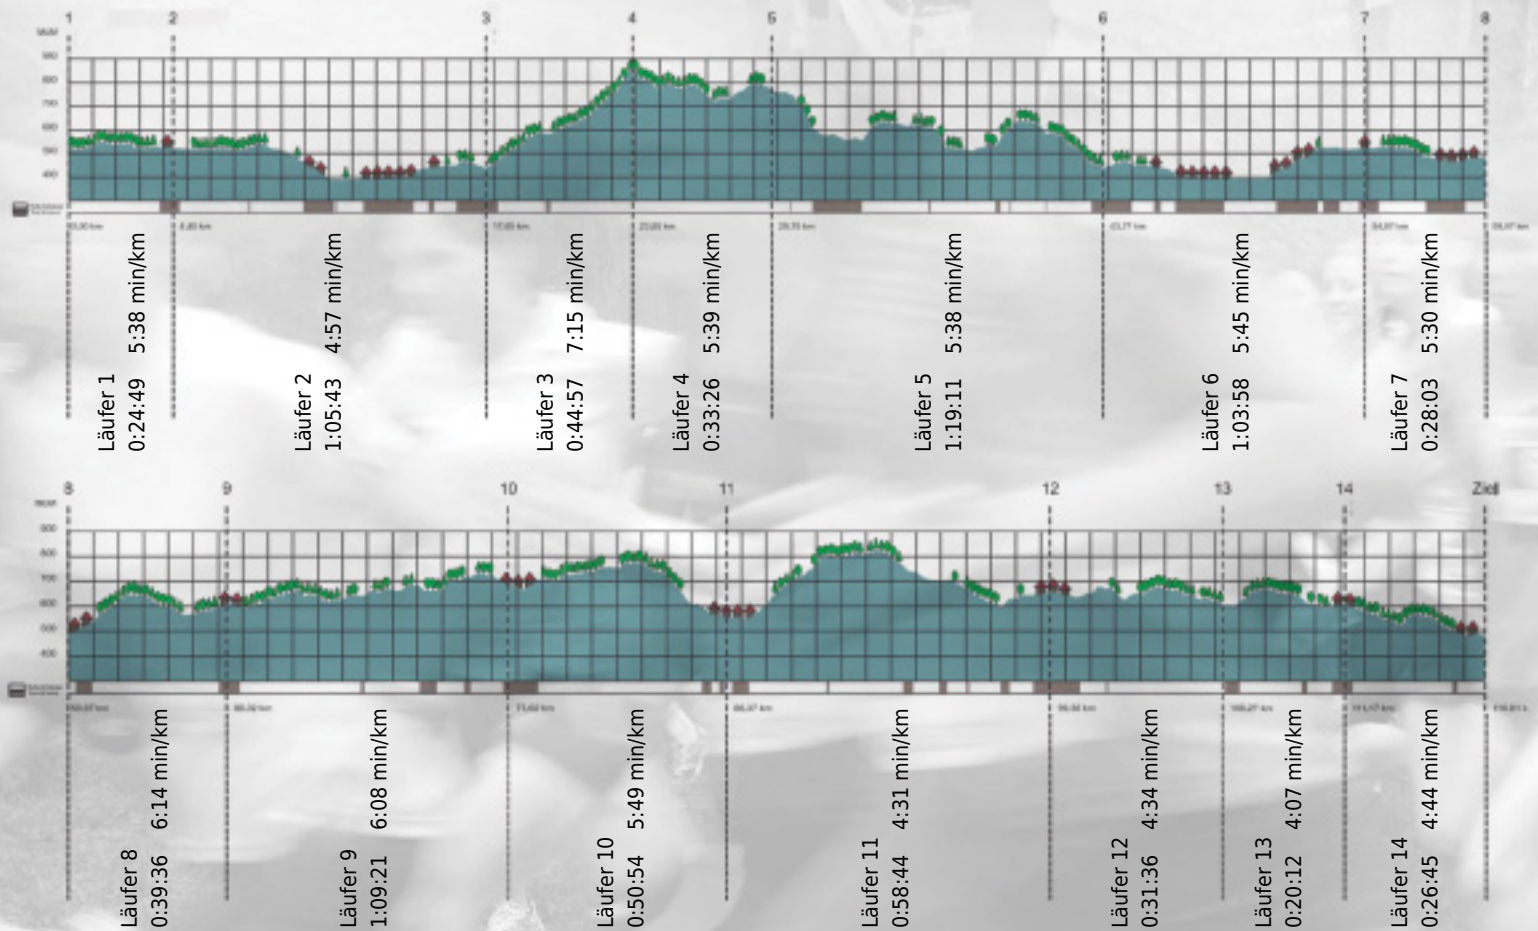

# URKUNDE

**Platz gesamt: 557**

**Platz Kategorie: 269**

## Uwisel

**Kategorie: Langsame**

**Laufzeit: 10:37:15 h (5:27 min/km / 11.00 km/h)**

Sponsoren

ALSTOM

NZZ

Partner