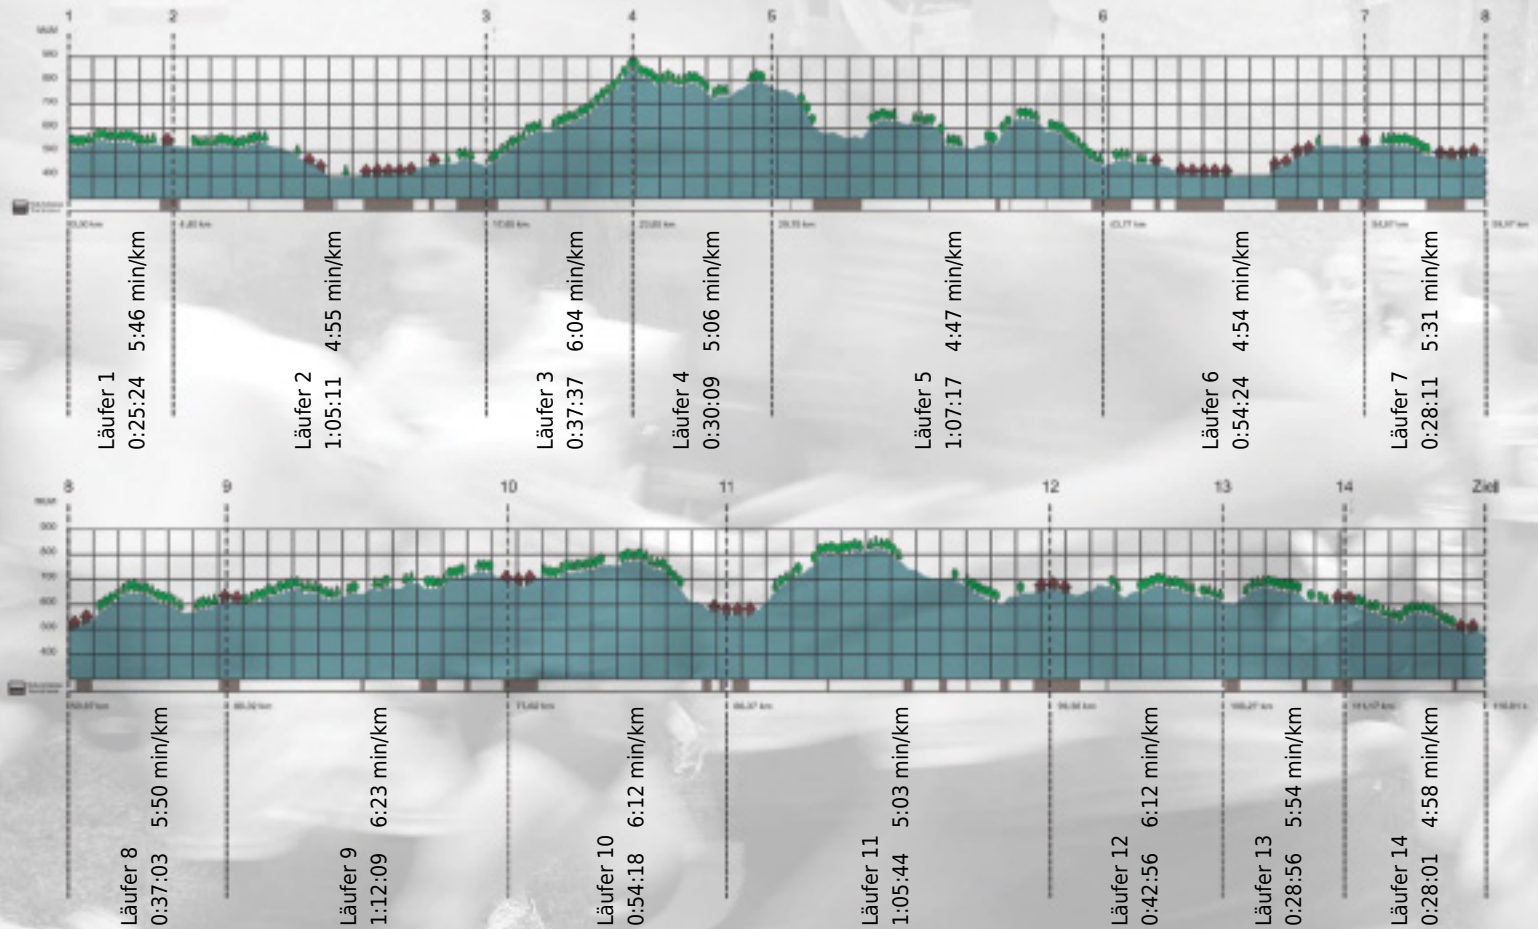

# URKUNDE

Platz gesamt: 559

Platz Kategorie: 271

## Welfen-Löwen

Kategorie: Langsame

Laufzeit: 10:37:20 h (5:27 min/km / 11.00 km/h)

Sponsoren

ALSTOM

NZZ

Partner