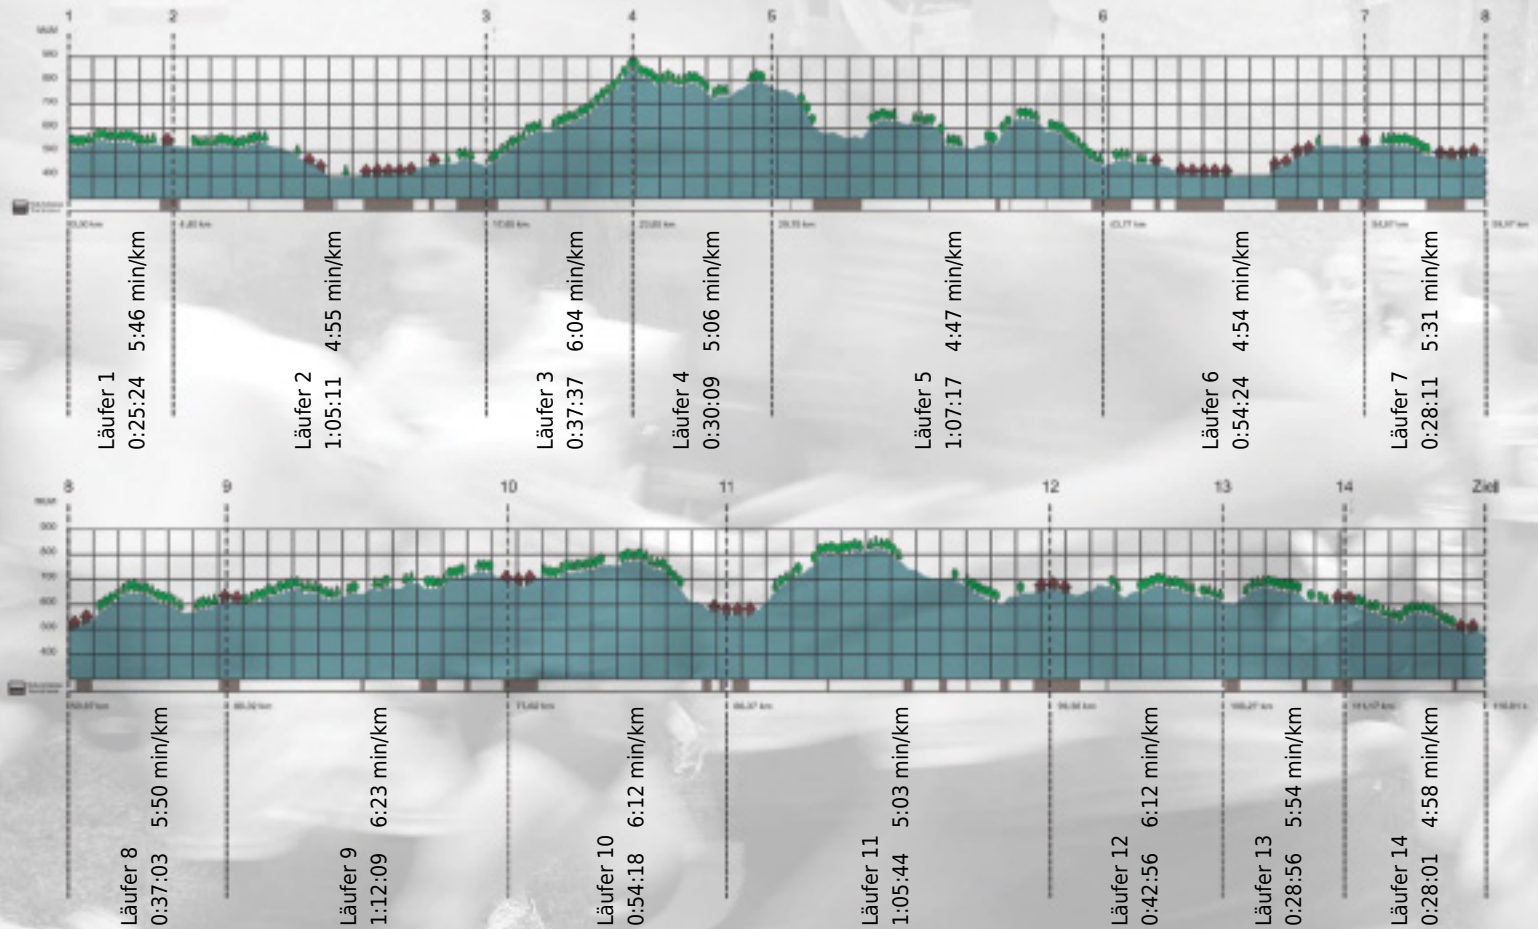

# URKUNDE

**Platz gesamt: 559**

**Platz Kategorie: 271**

## Welfen-Löwen

**Kategorie: Langsame**

**Laufzeit: 10:37:20 h (5:27 min/km / 10.92 km/h)**

Sponsoren

ALSTOM

NZZ

Partner

Zürich den 09.Mai 2011