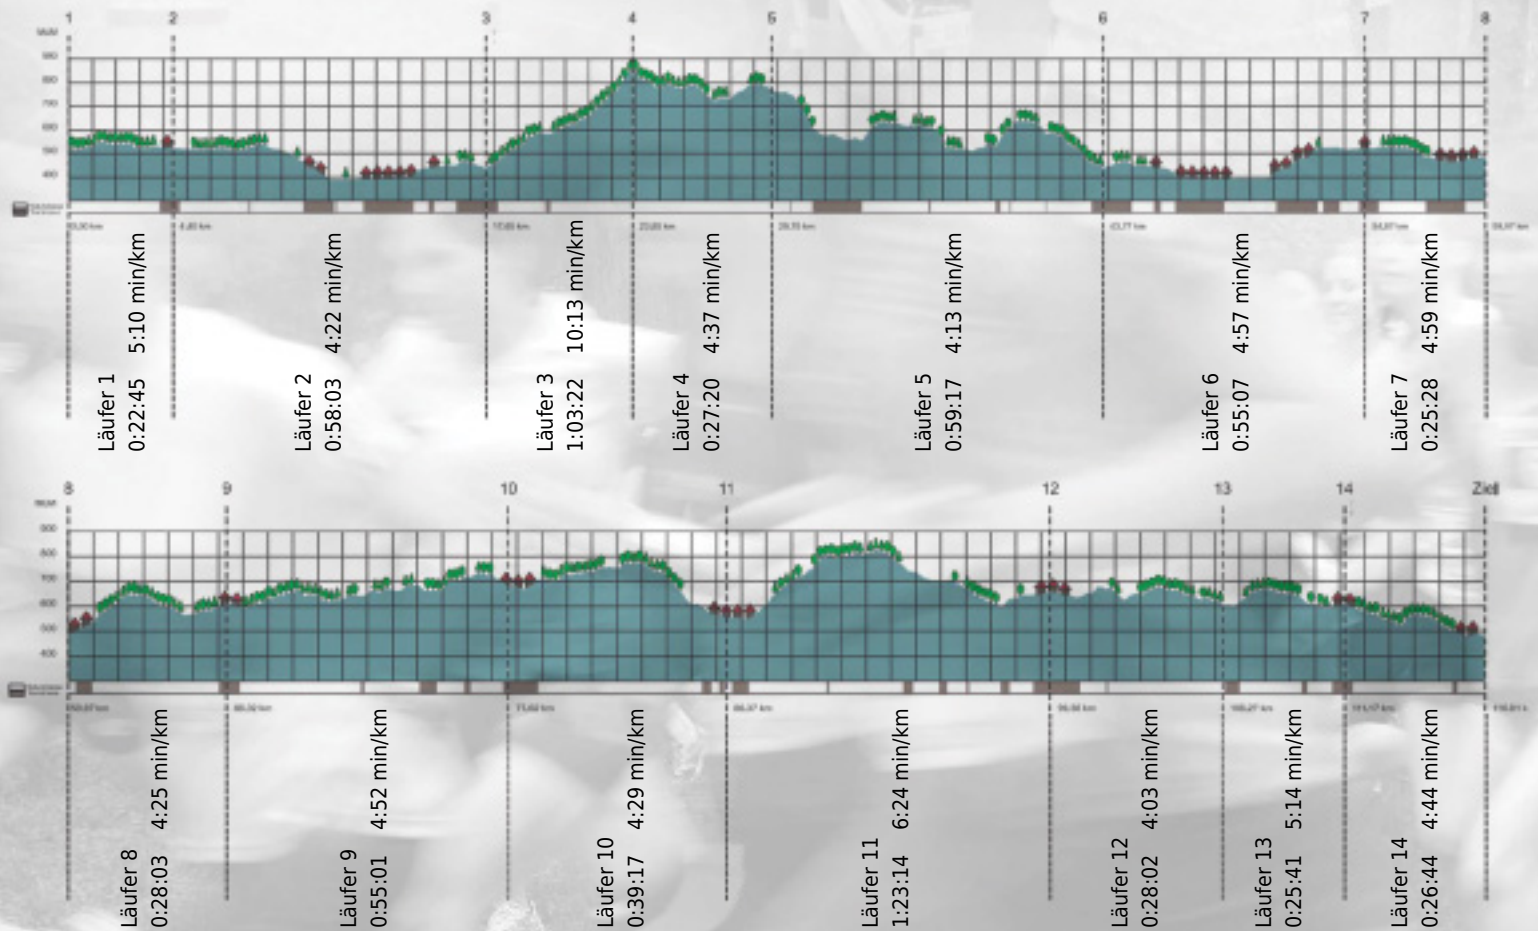

# URKUNDE

**Platz gesamt: 283**

**Platz Kategorie: 71**

## HTWG-Konstanz

**Kategorie: Langsame**

**Laufzeit: 9:57:24 h (5:06 min/km / 11.73 km/h)**

Sponsoren

ALSTOM

NZZ

Partner