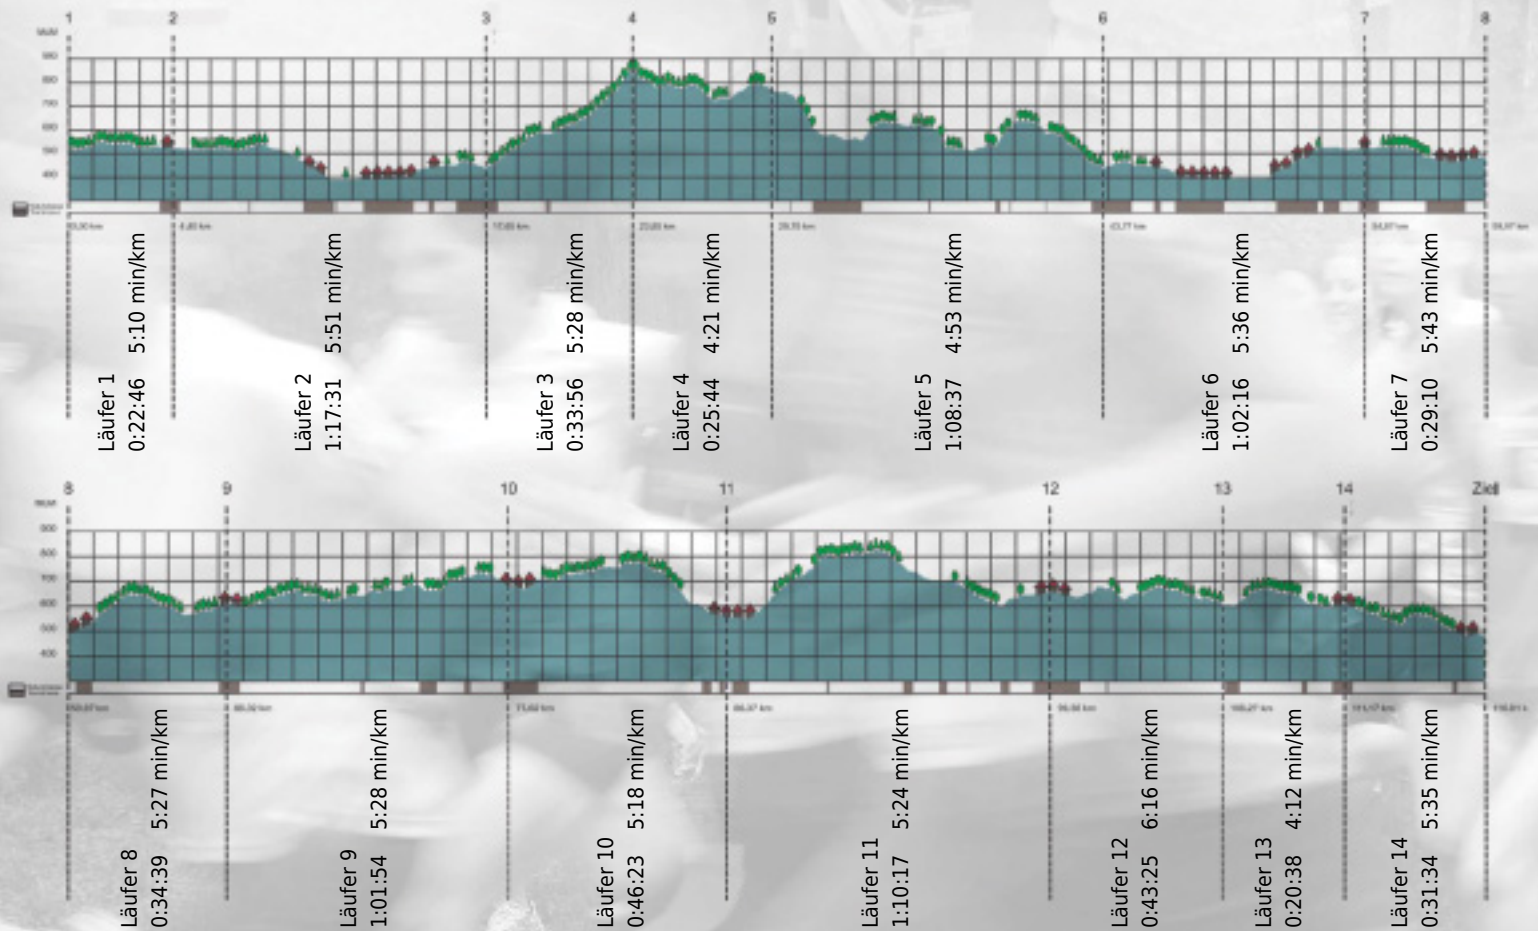

URKUNDE

Platz gesamt: 504

Platz Kategorie: 226

ksh-selection

Kategorie: Langsame

Laufzeit: 10:28:50 h (- min/km / - km/h)

Sponsoren

ALSTOM