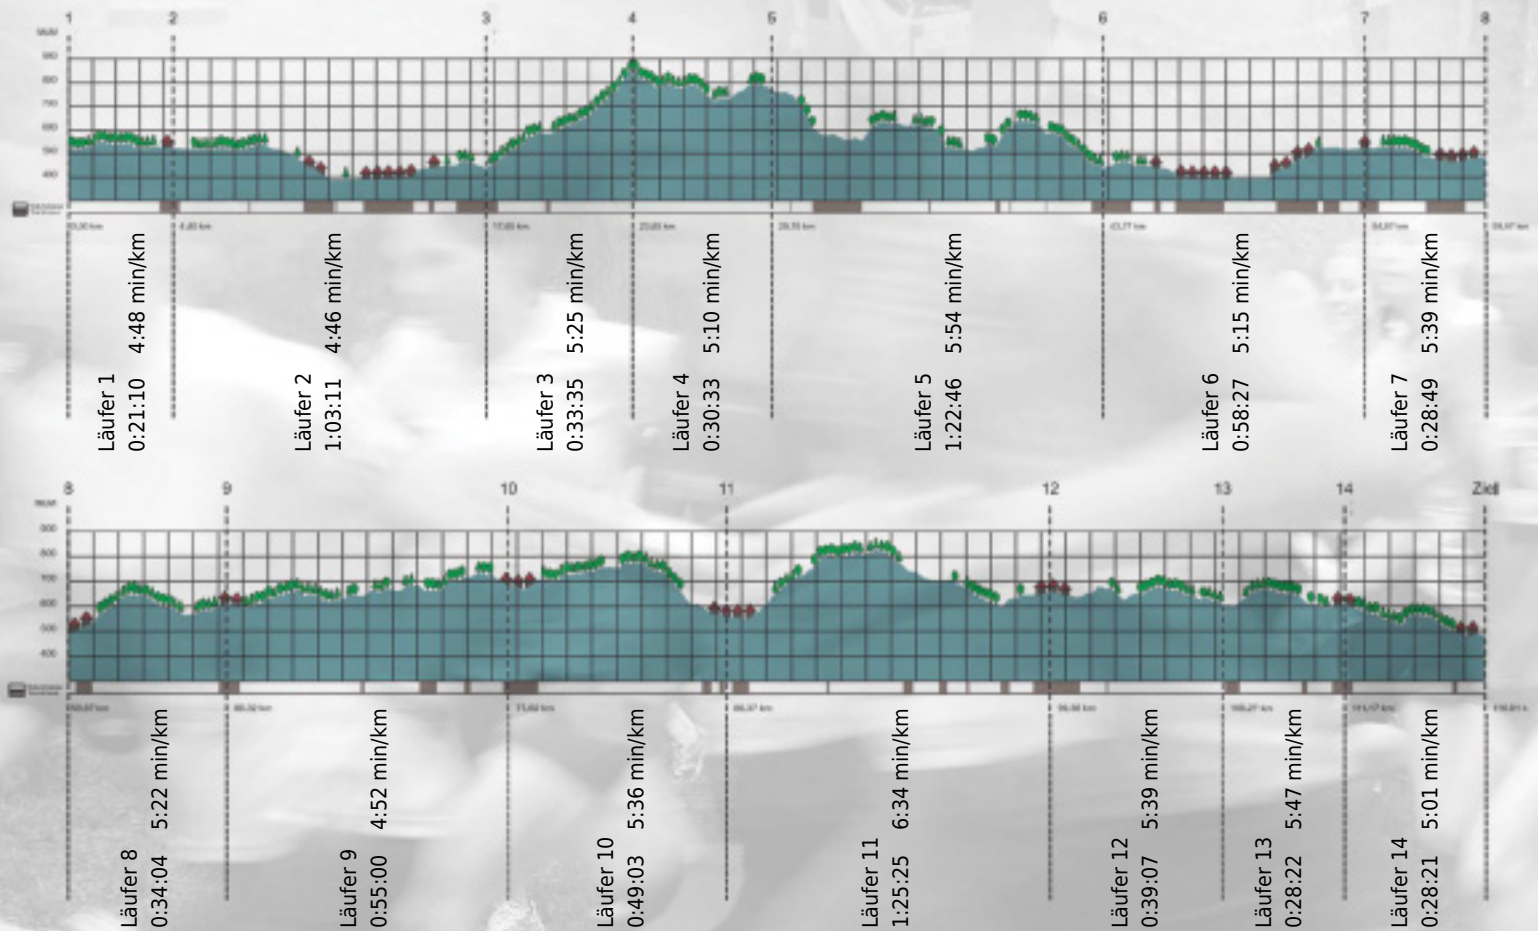

# URKUNDE

**Platz gesamt: 562**

**Platz Kategorie: 274**

## PHYSIO-logisch

**Kategorie: Langsame**

**Laufzeit: 10:37:53 h (5:27 min/km / 10.99 km/h)**

Sponsoren

ALSTOM

NZZ

Partner

Zürich den 09.Mai 2011