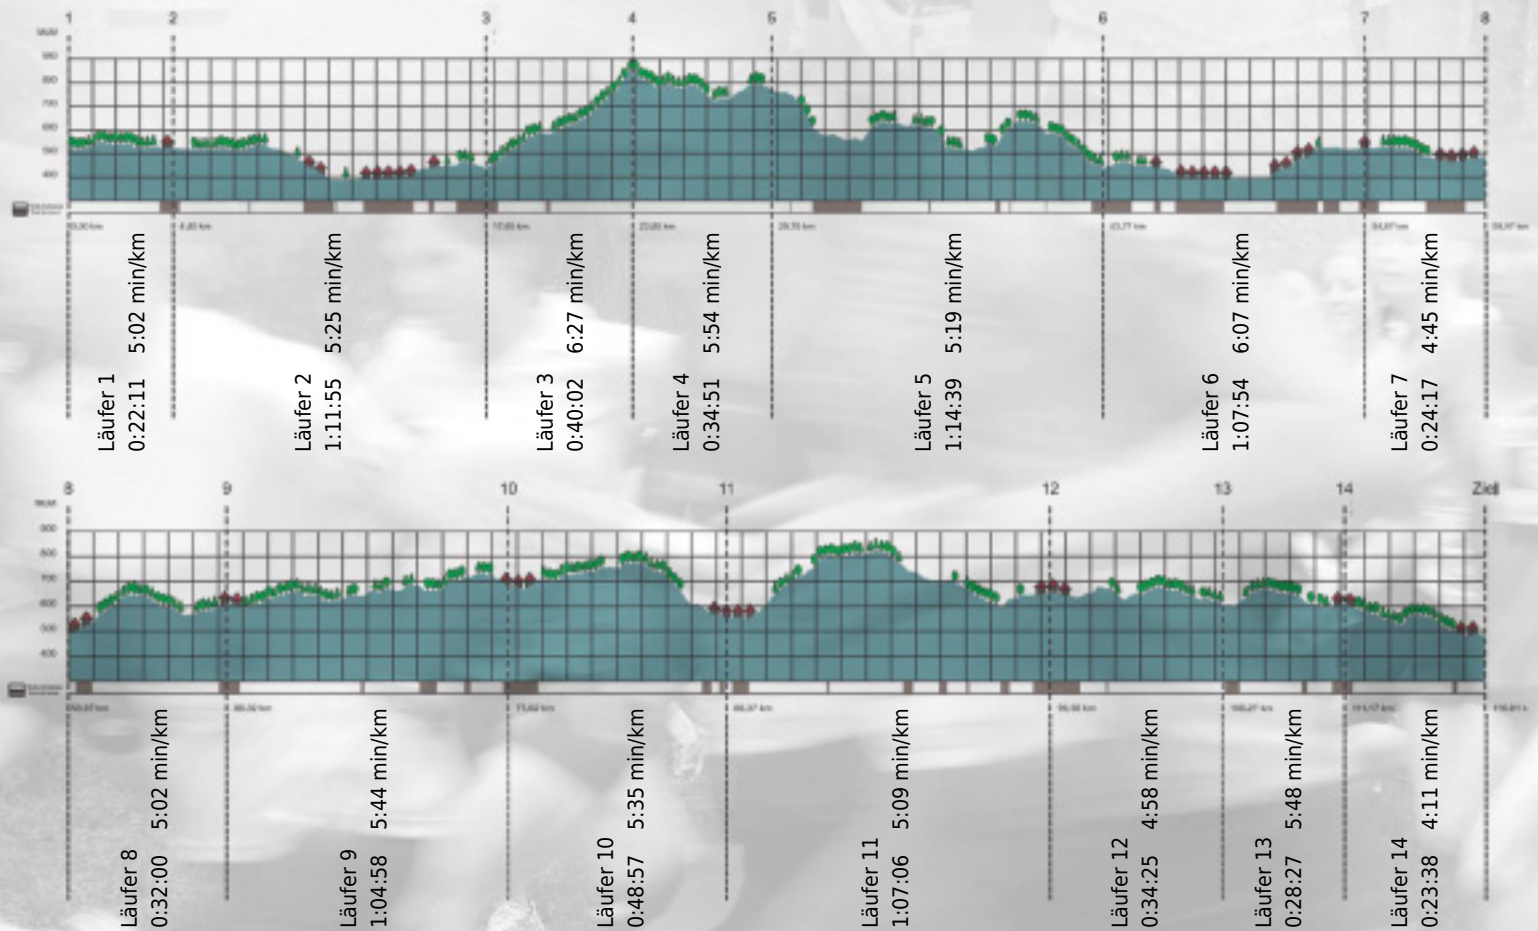

URKUNDE

Platz gesamt: 545

Platz Kategorie: 258

STRICKHOF 3

Kategorie: Langsame

Laufzeit: 10:35:20 h (5:26 min/km / 11.03 km/h)

Sponsoren

ALSTOM