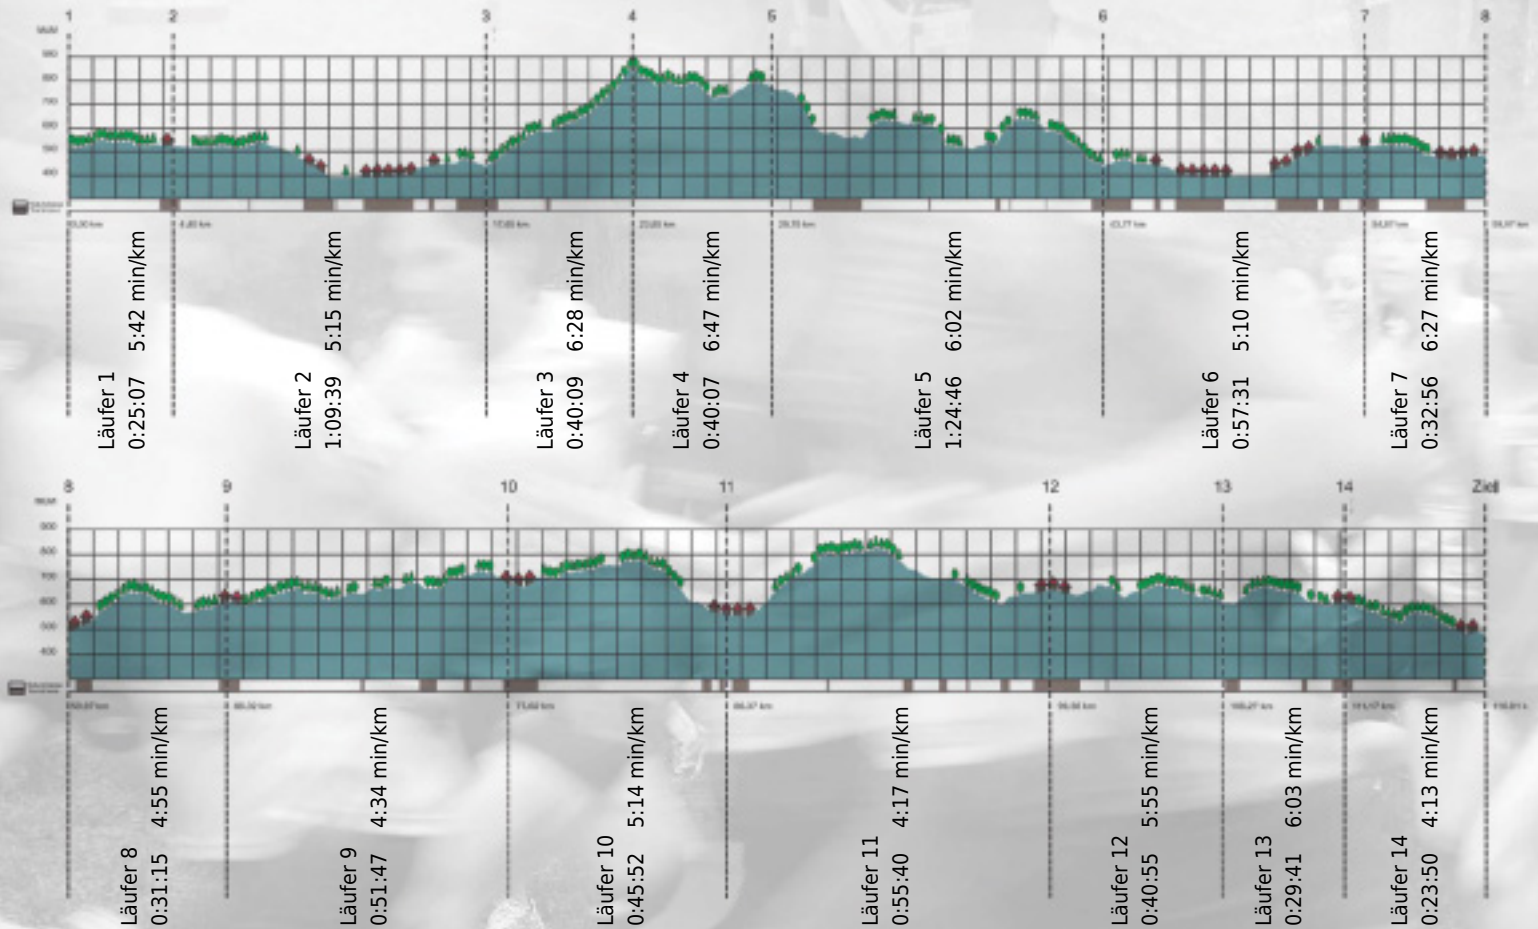

URKUNDE

Platz gesamt: 506

Platz Kategorie: 227

Strickhof Lernende

Kategorie: Langsame

Laufzeit: 10:29:15 h (5:23 min/km / 11.06 km/h)

Sponsoren

ALSTOM