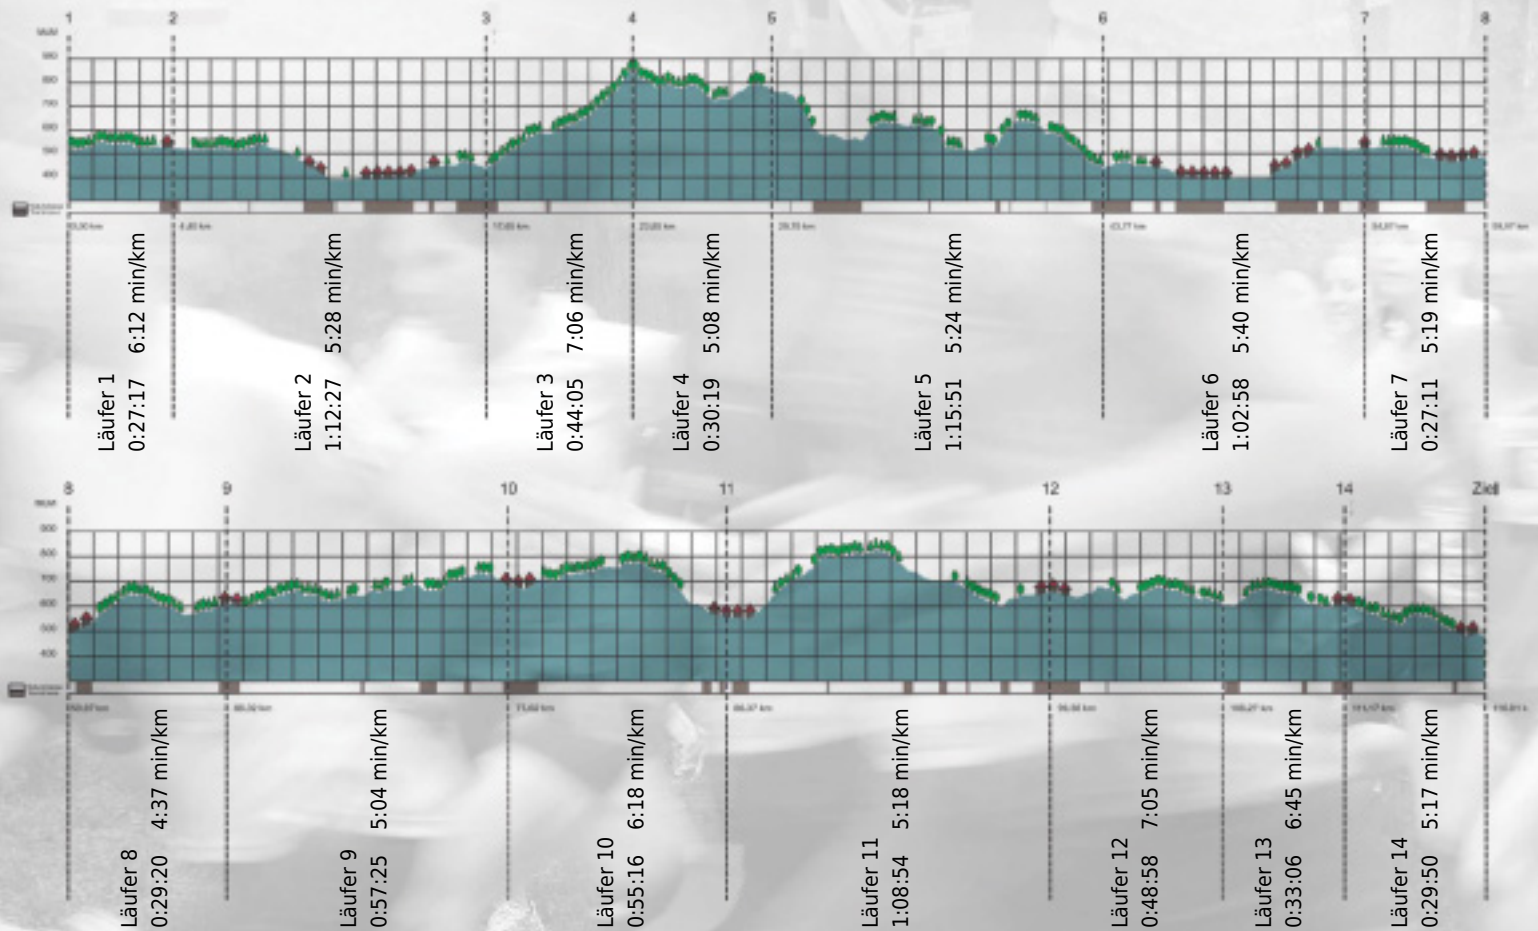

# URKUNDE

**Platz gesamt: 682**

**Platz Kategorie: 384**

**ZHAW SML - BF08Tza**

**Kategorie: Langsame**

**Laufzeit: 11:02:57 h (5:40 min/km / 10.50 km/h)**

Sponsoren

ALSTOM