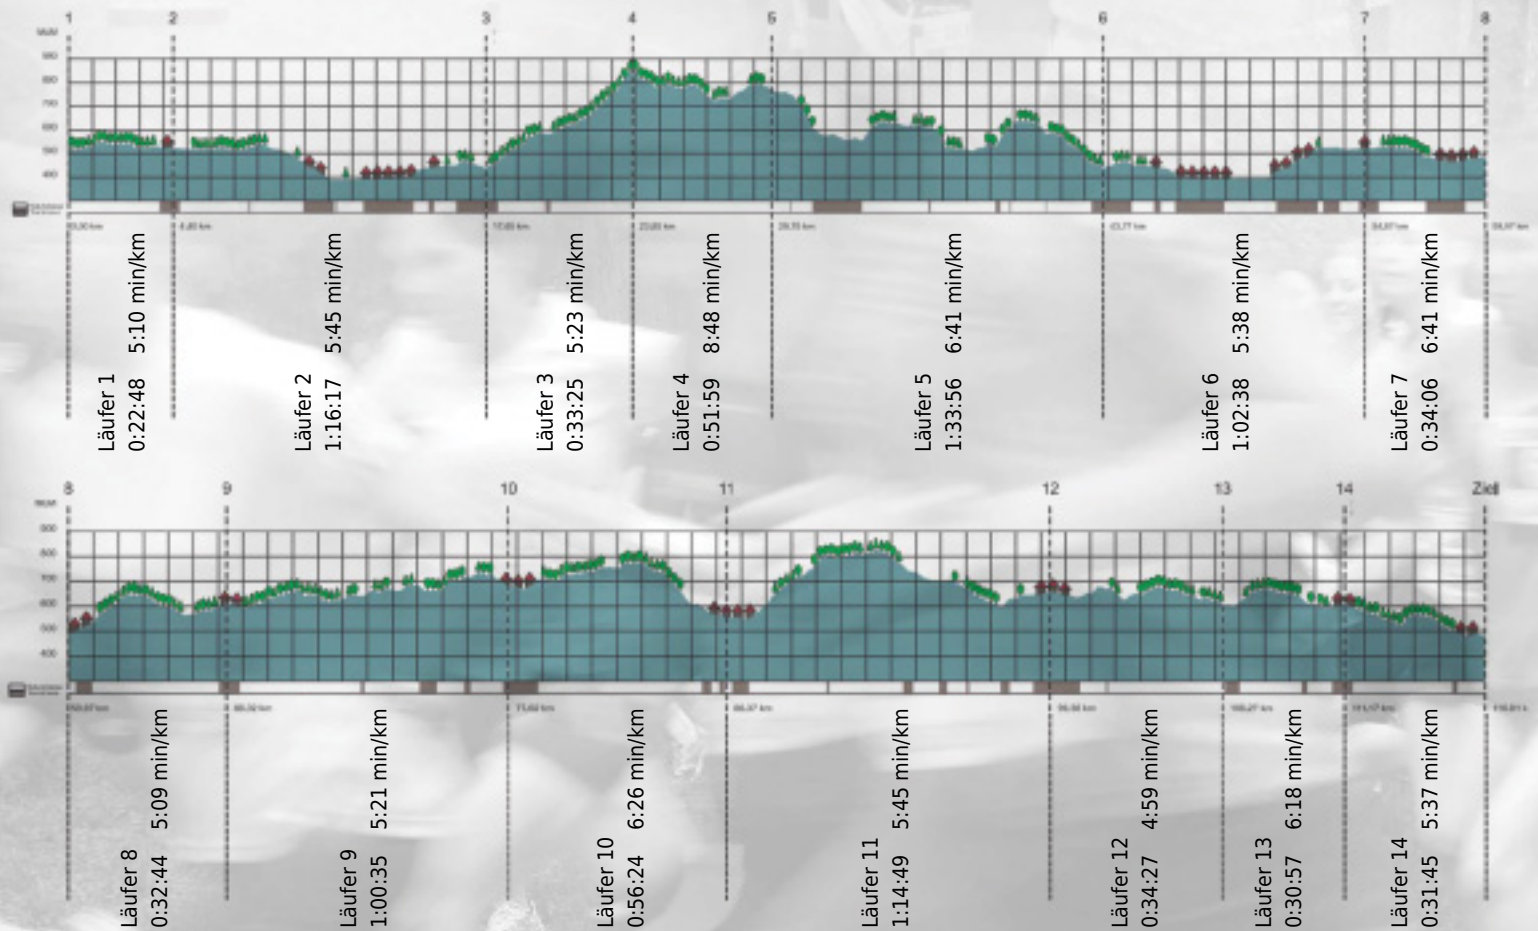

URKUNDE

Platz gesamt: 758

Platz Kategorie: 453

Albis Watschler

Kategorie: Langsame

Laufzeit: 11:36:50 h (5:57 min/km / 10.06 km/h)

Sponsoren

ALSTOM