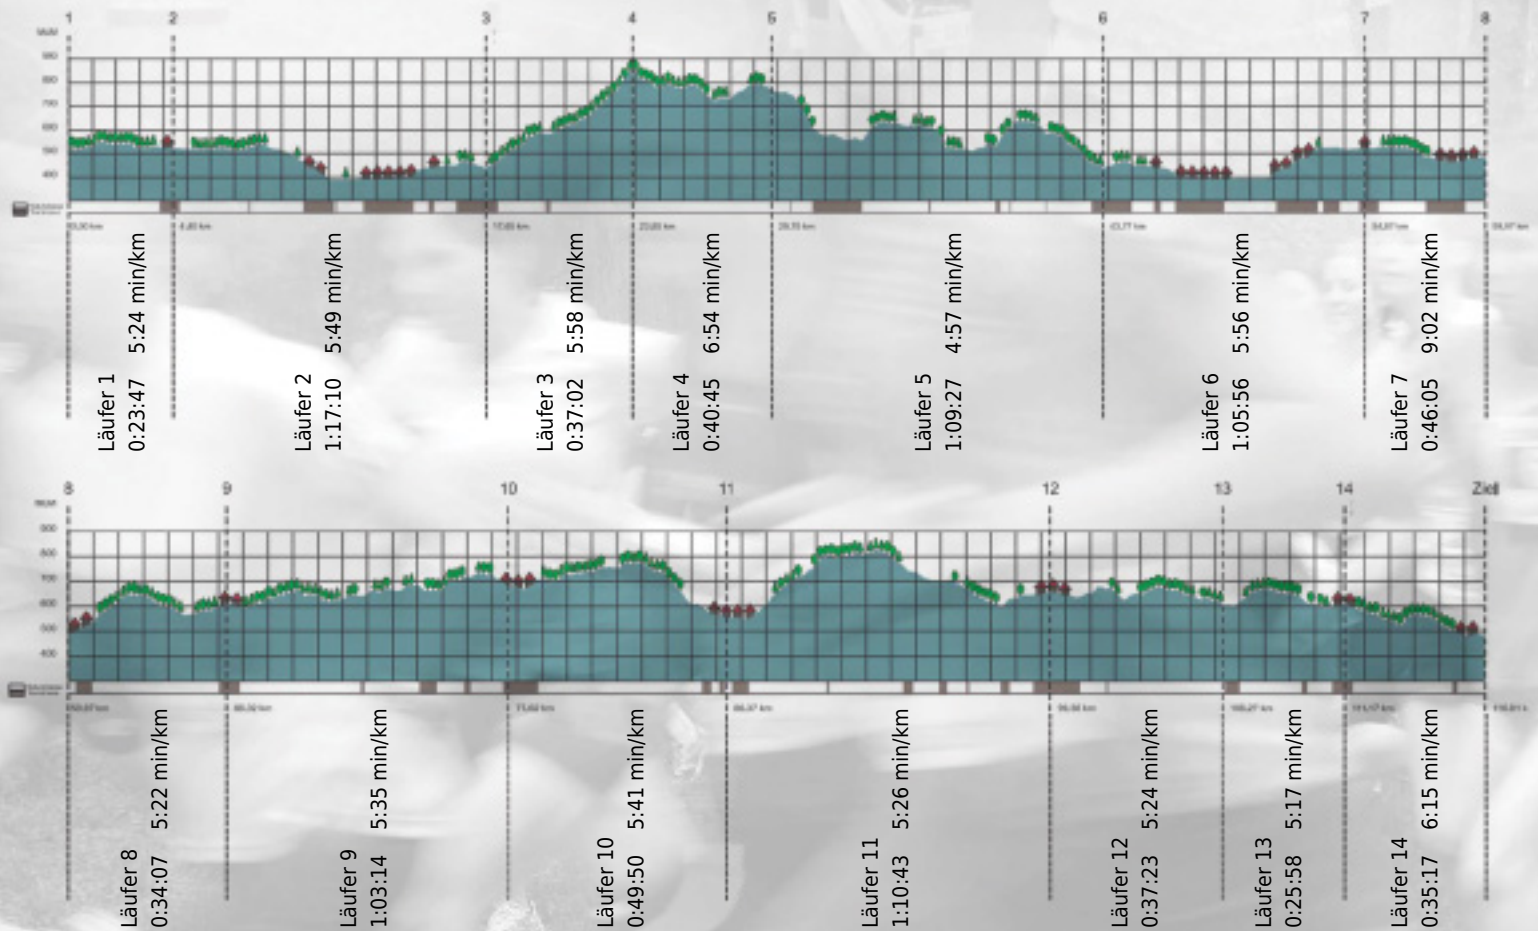

URKUNDE

Platz gesamt: 723

Platz Kategorie: 420

alpha-capella

Kategorie: Langsame

Laufzeit: 11:16:44 h (5:47 min/km / 10.36 km/h)

Sponsoren

ALSTOM