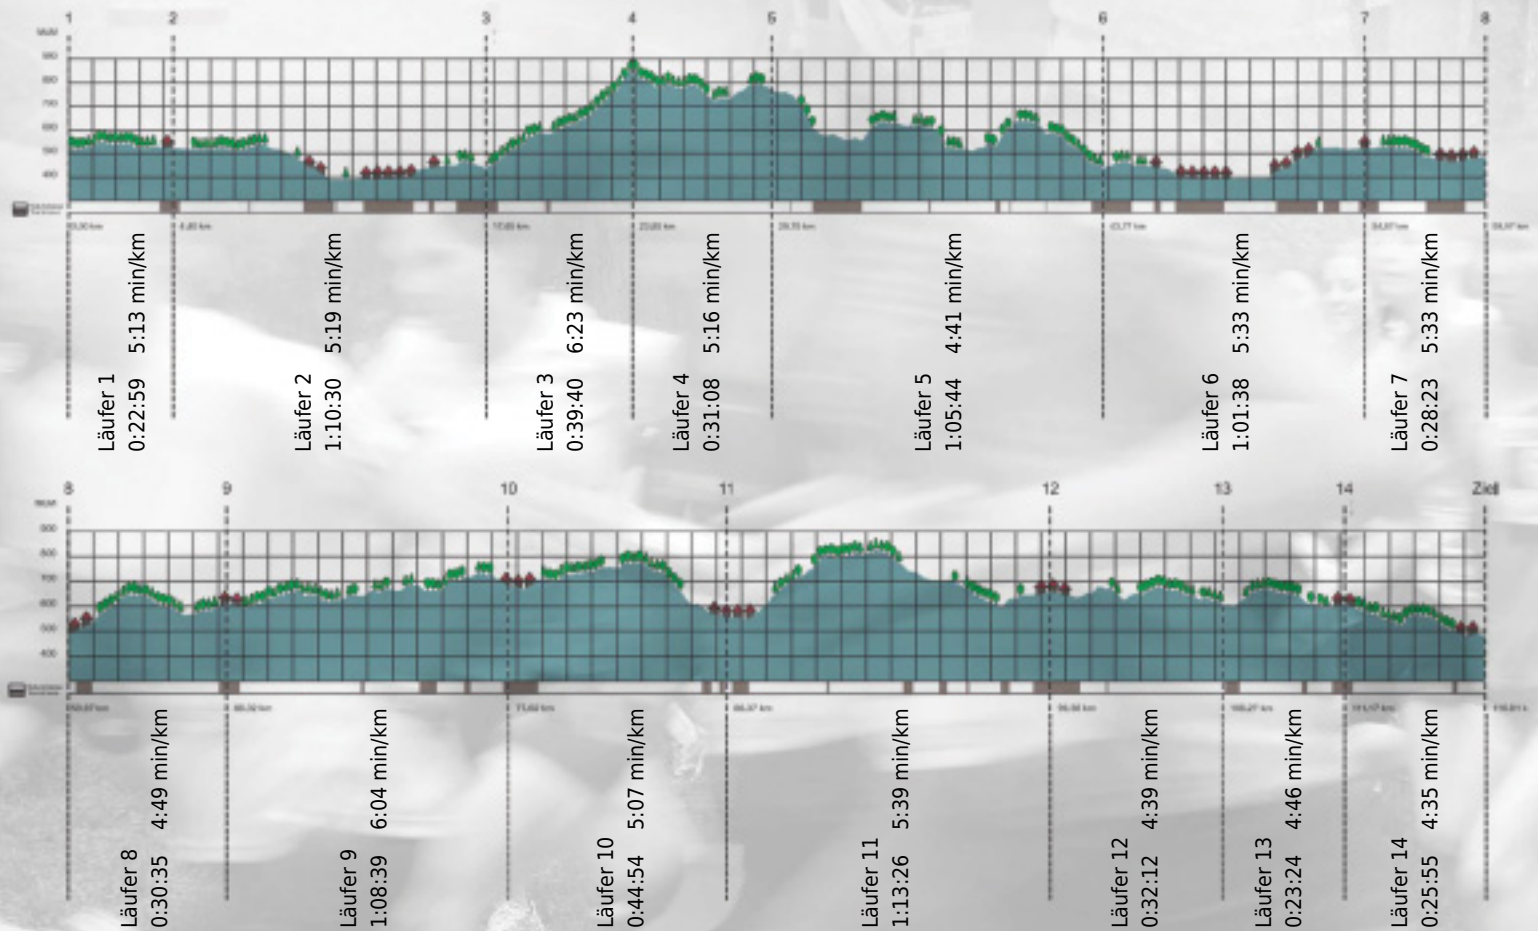

# URKUNDE

**Platz gesamt: 431**

**Platz Kategorie: 168**

## Alwegroga

**Kategorie: Langsame**

**Laufzeit: 10:19:07 h (5:18 min/km / 11.24 km/h)**

Sponsoren

ALSTOM

NZZ

Partner

teEurope