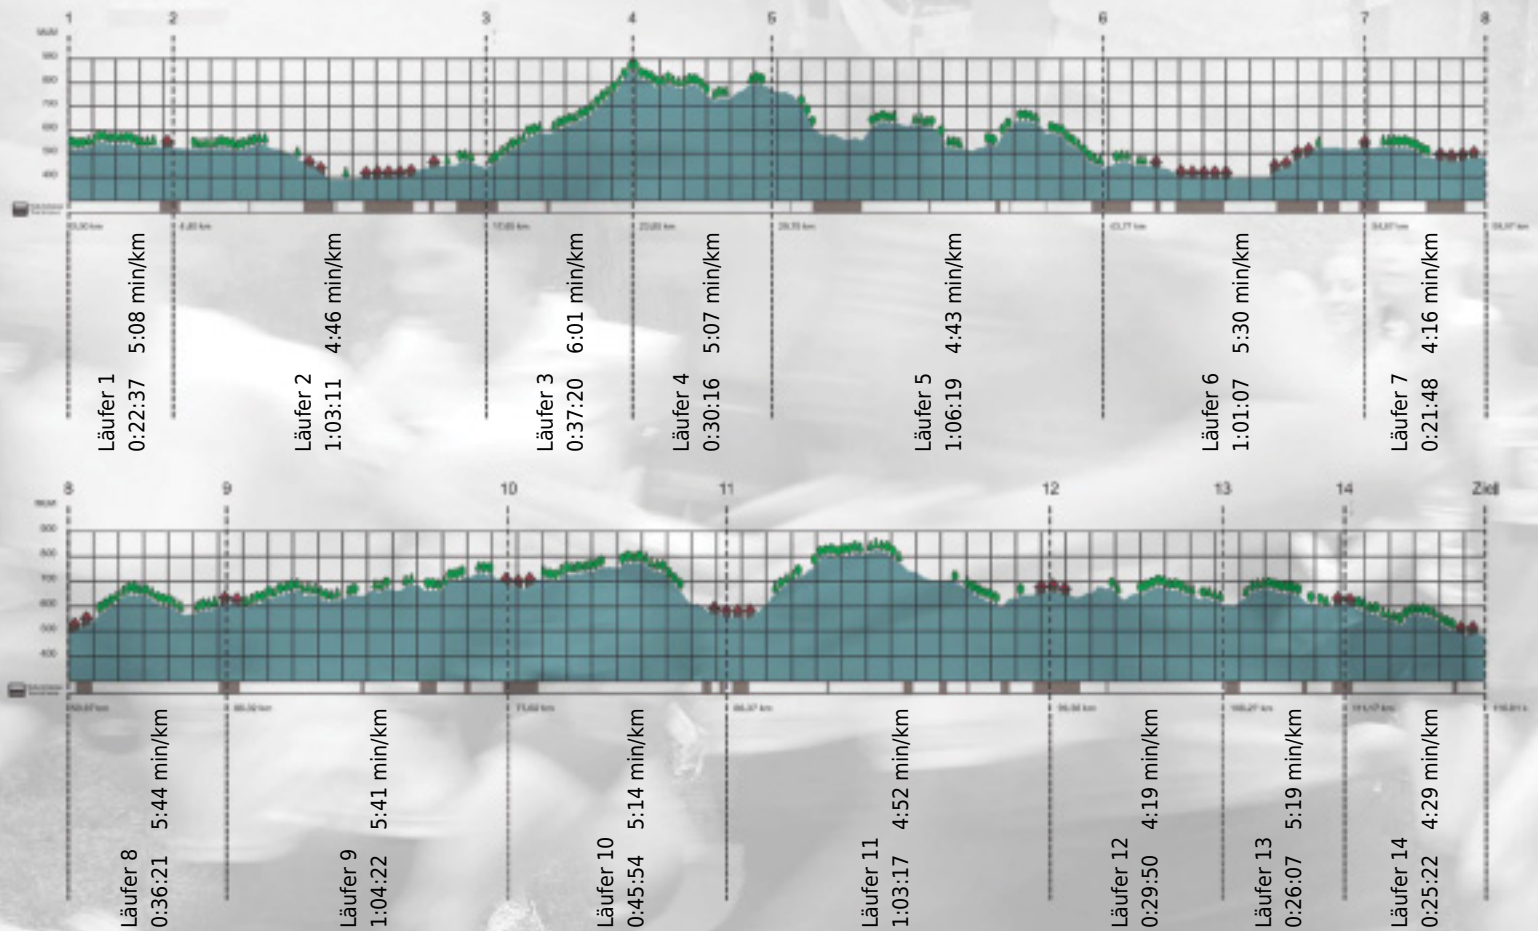

URKUNDE

Platz gesamt: 255

Platz Kategorie: 56

Die Kriechschreiter

Kategorie: Langsame

Laufzeit: 9:53:51 h (5:05 min/km / 11.80 km/h)

Sponsoren

ALSTOM