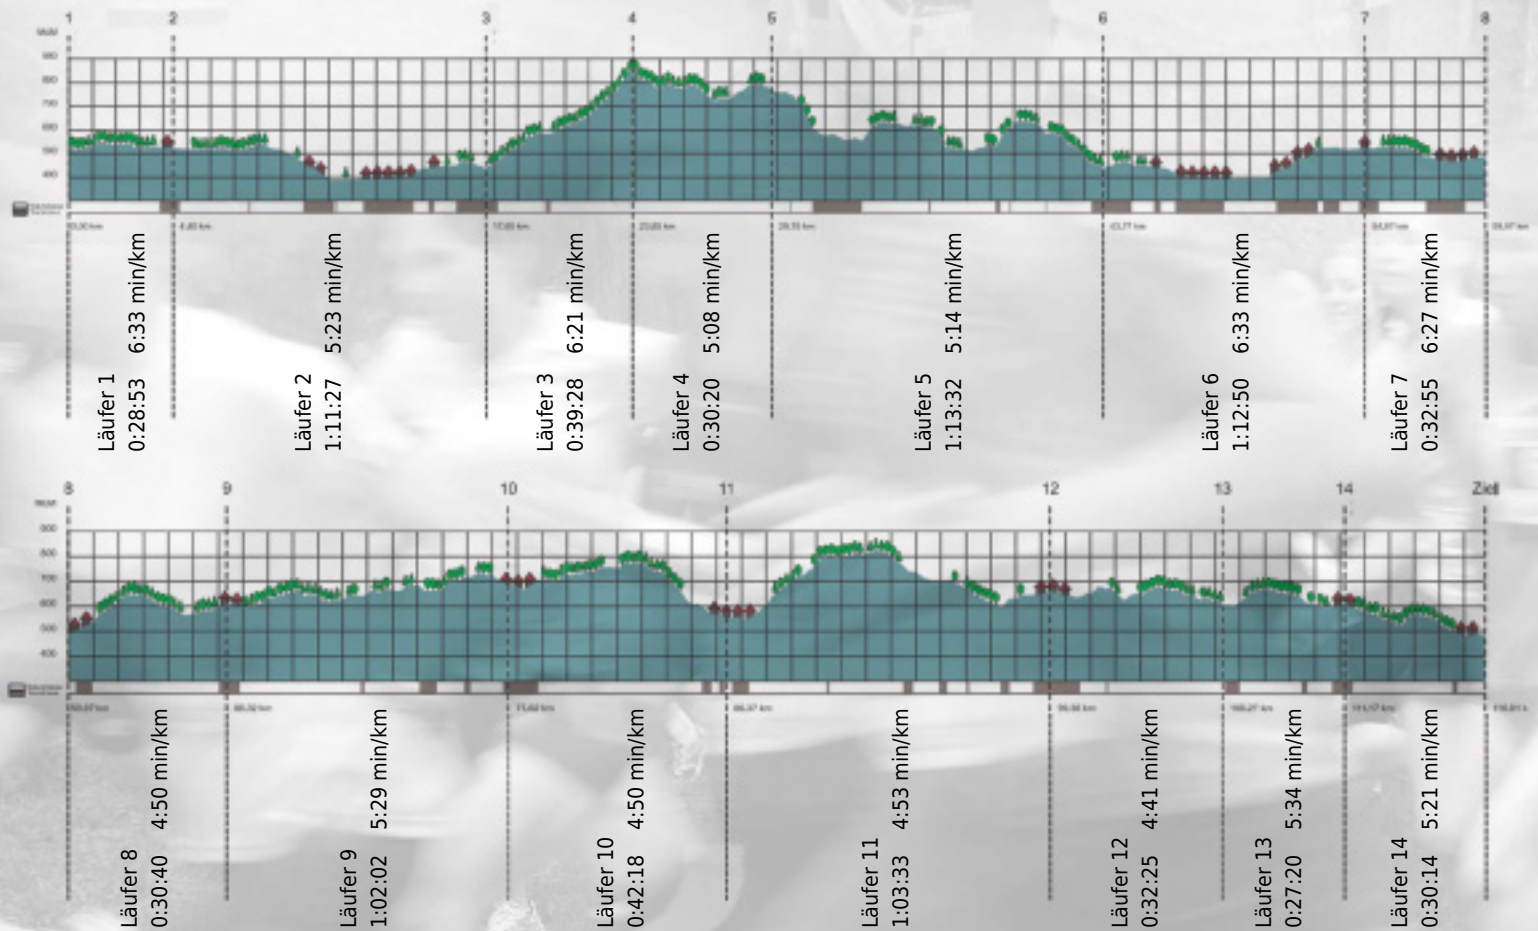

# URKUNDE

**Platz gesamt: 564**

**Platz Kategorie: 276**

## Beamer

**Kategorie: Langsame**

**Laufzeit: 10:37:57 h (5:27 min/km / 10.99 km/h)**

Sponsoren

ALSTOM

NZZ

Partner