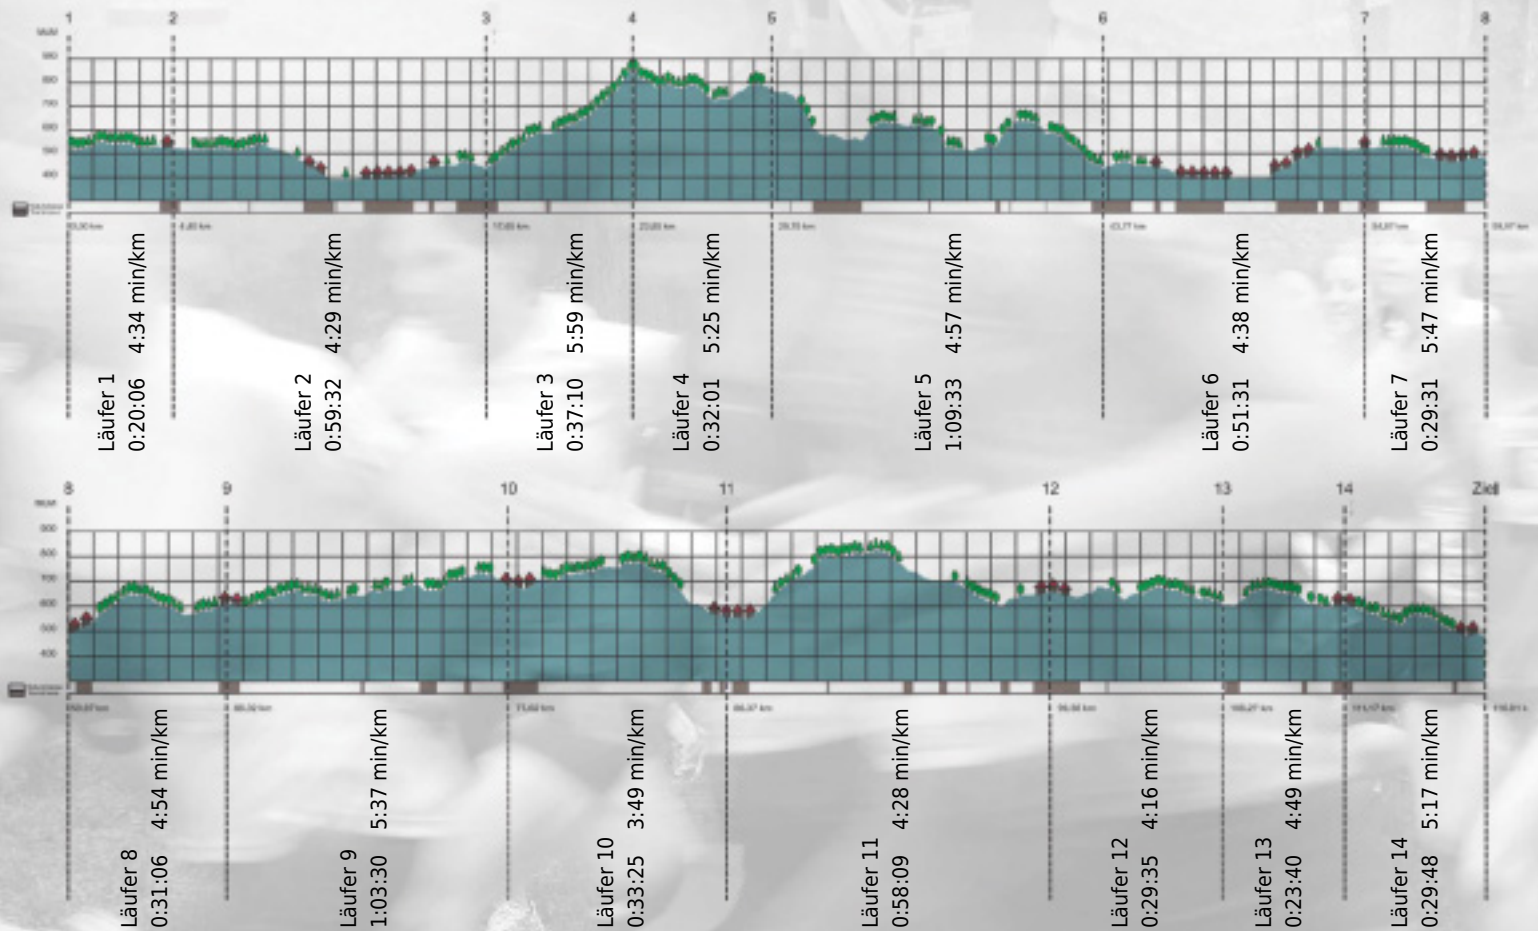

URKUNDE

Platz gesamt: 134

Platz Kategorie: 10

BFM Multi Kulti

Kategorie: Langsame

Laufzeit: 9:28:37 h (4:52 min/km / 12.32 km/h)

Sponsoren

ALSTOM