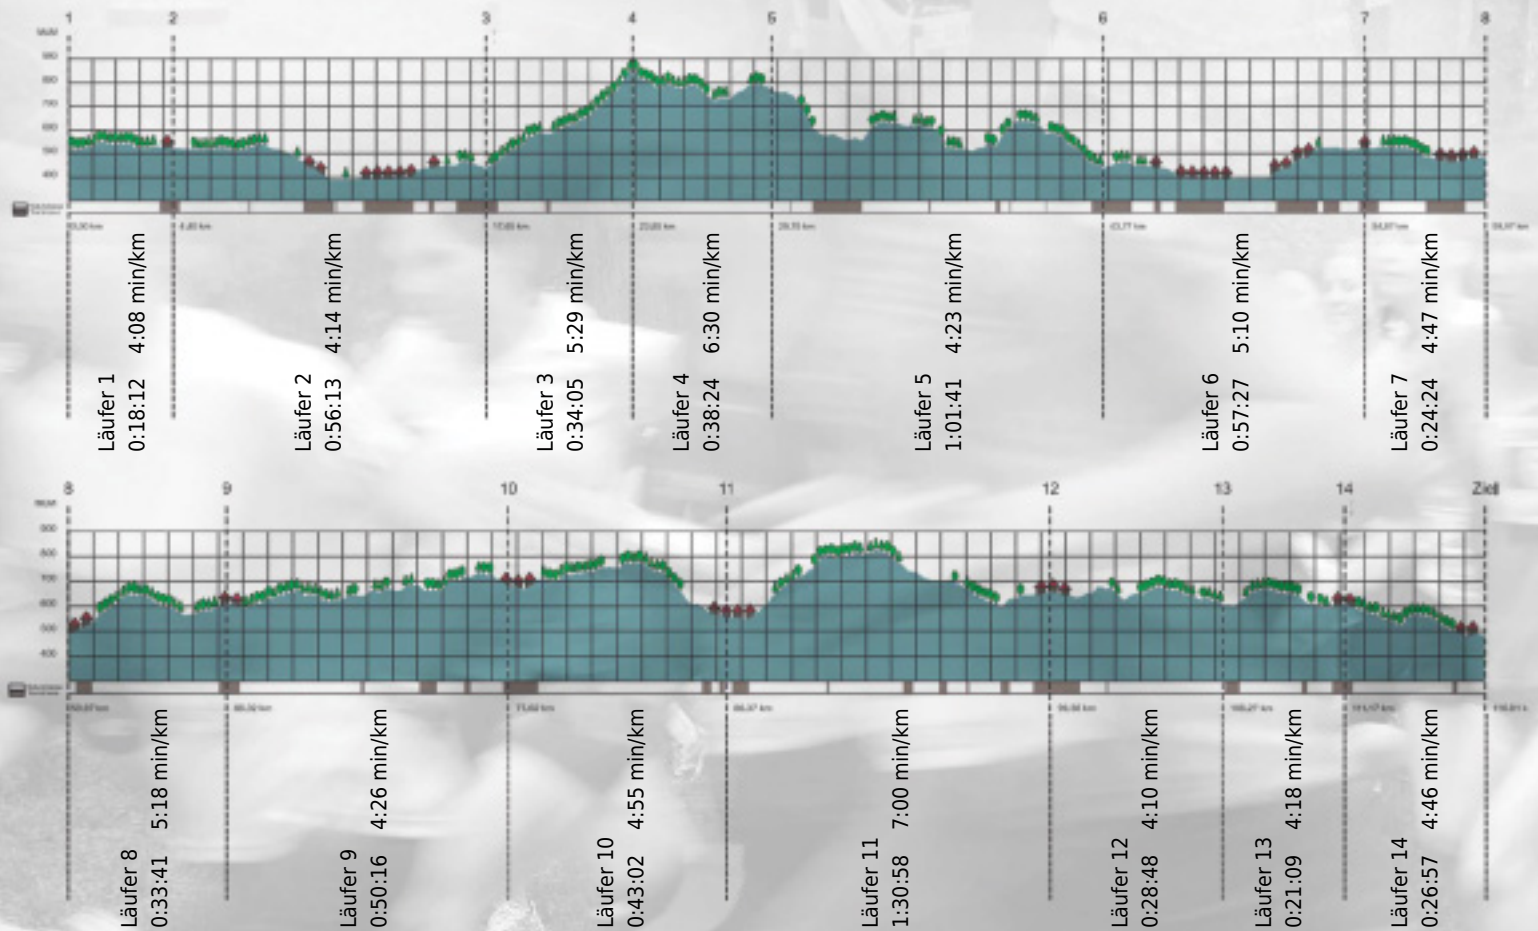

# URKUNDE

Platz gesamt: 211

Platz Kategorie: 32

## Bimbarellas GTI

Kategorie: Langsame

Laufzeit: 9:45:17 h (- min/km / - km/h)

Sponsoren

ALSTOM

NZZ

Partner

Zürich den 09.Mai 2011