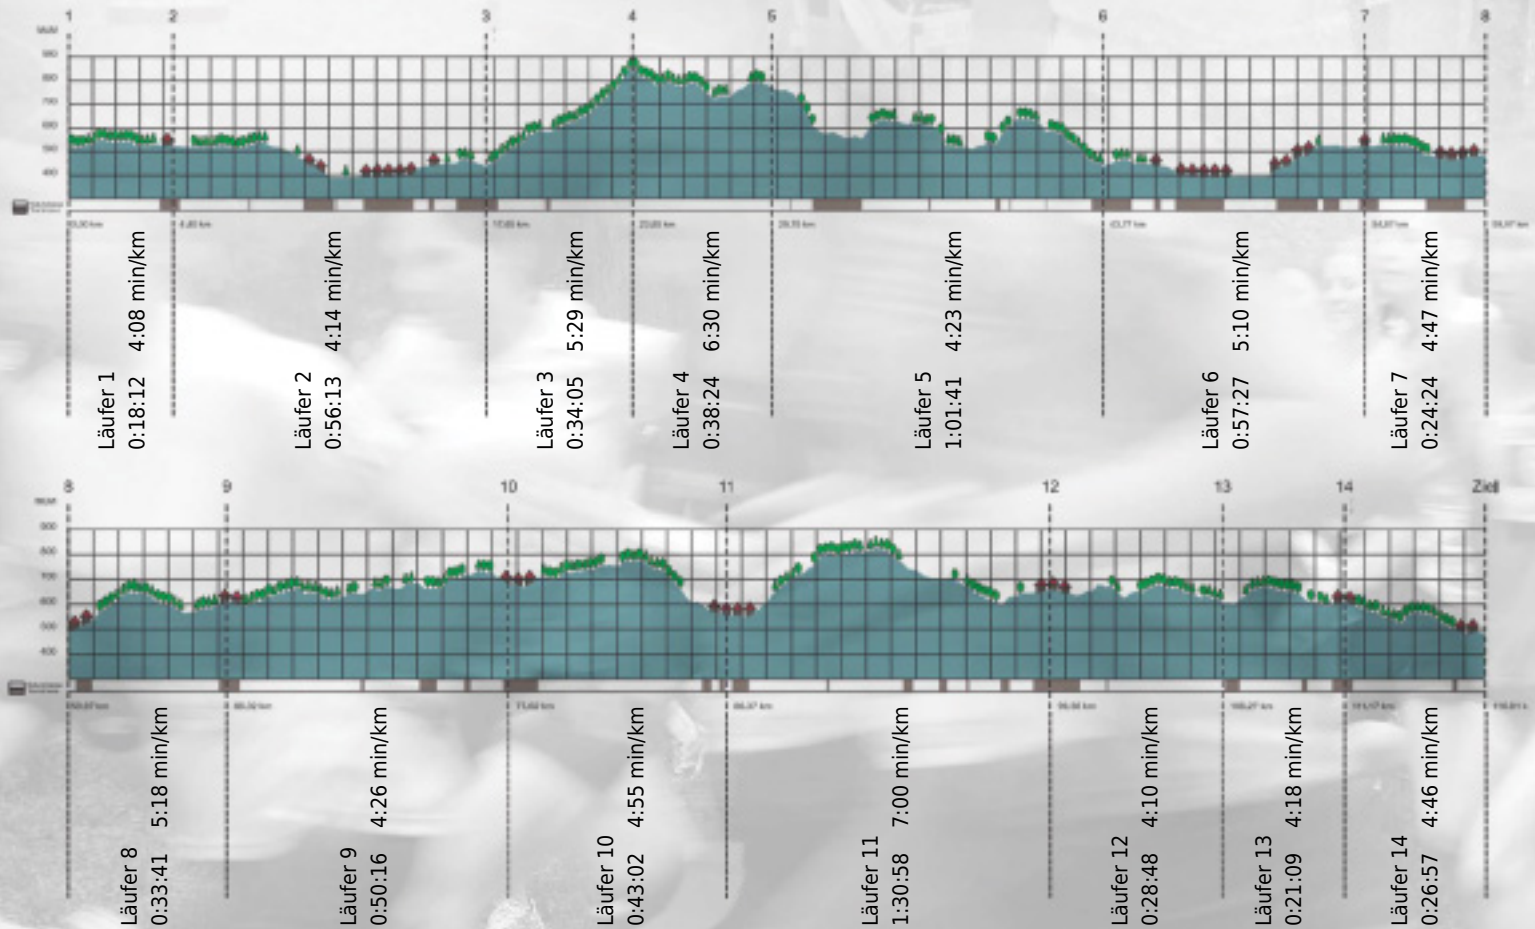

URKUNDE

Platz gesamt: 211

Platz Kategorie: 32

Bimbarellas GTI

Kategorie: Langsame

Laufzeit: 9:45:17 h (5:00 min/km / 11.89 km/h)

Sponsoren

Partner