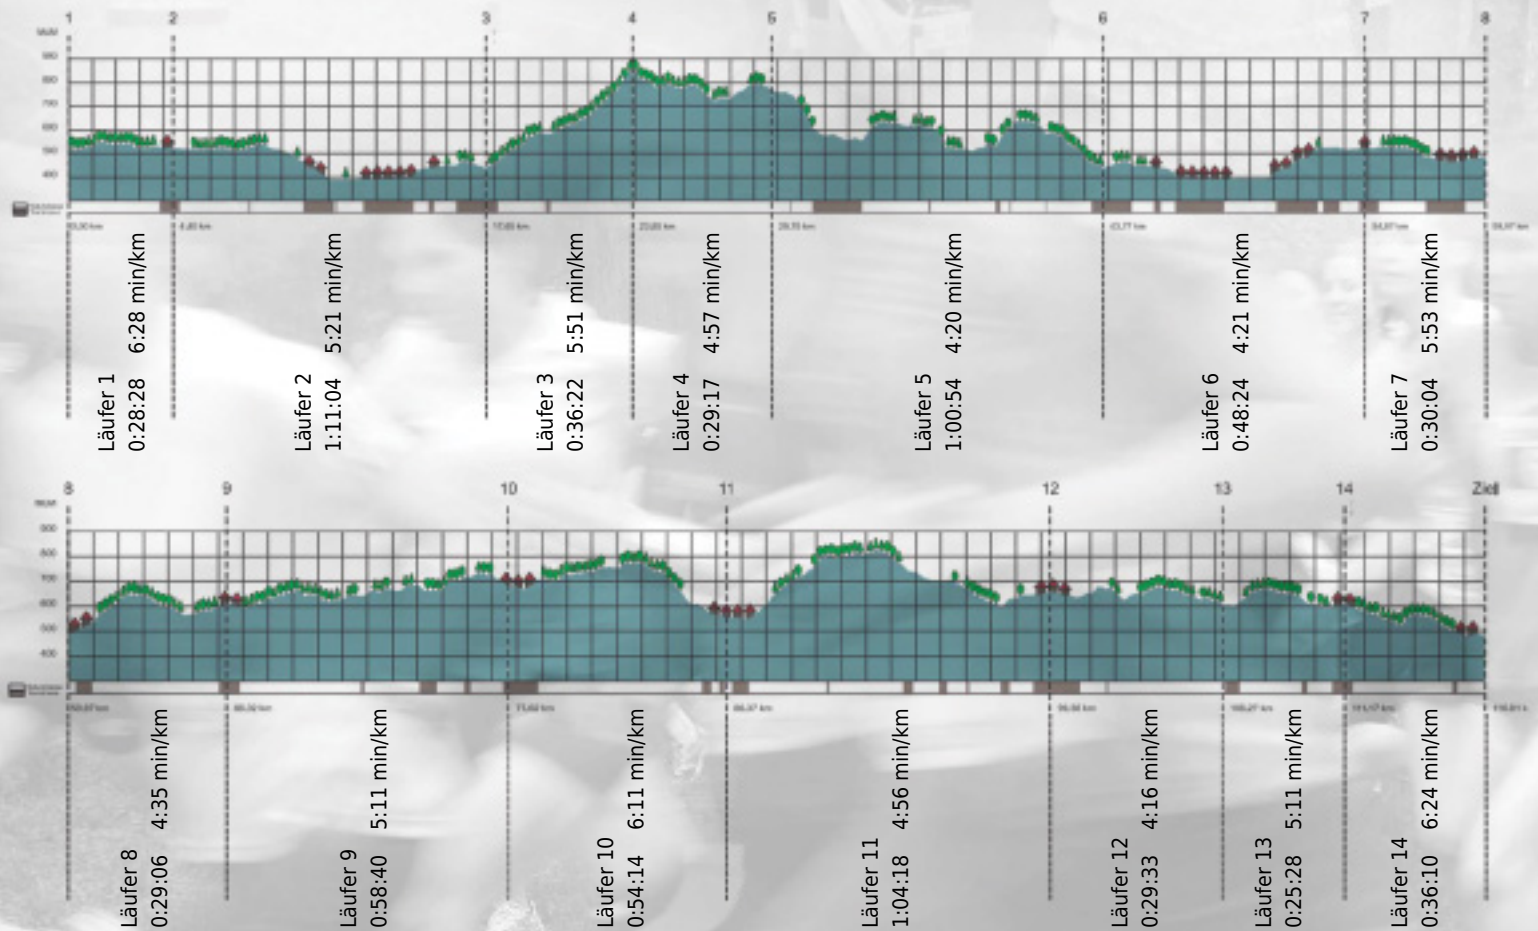

URKUNDE

Platz gesamt: 319

Platz Kategorie: 93

Bissigi Glühwürmli

Kategorie: Langsame

Laufzeit: 10:02:02 h (5:09 min/km / 11.64 km/h)

Sponsoren

ALSTOM