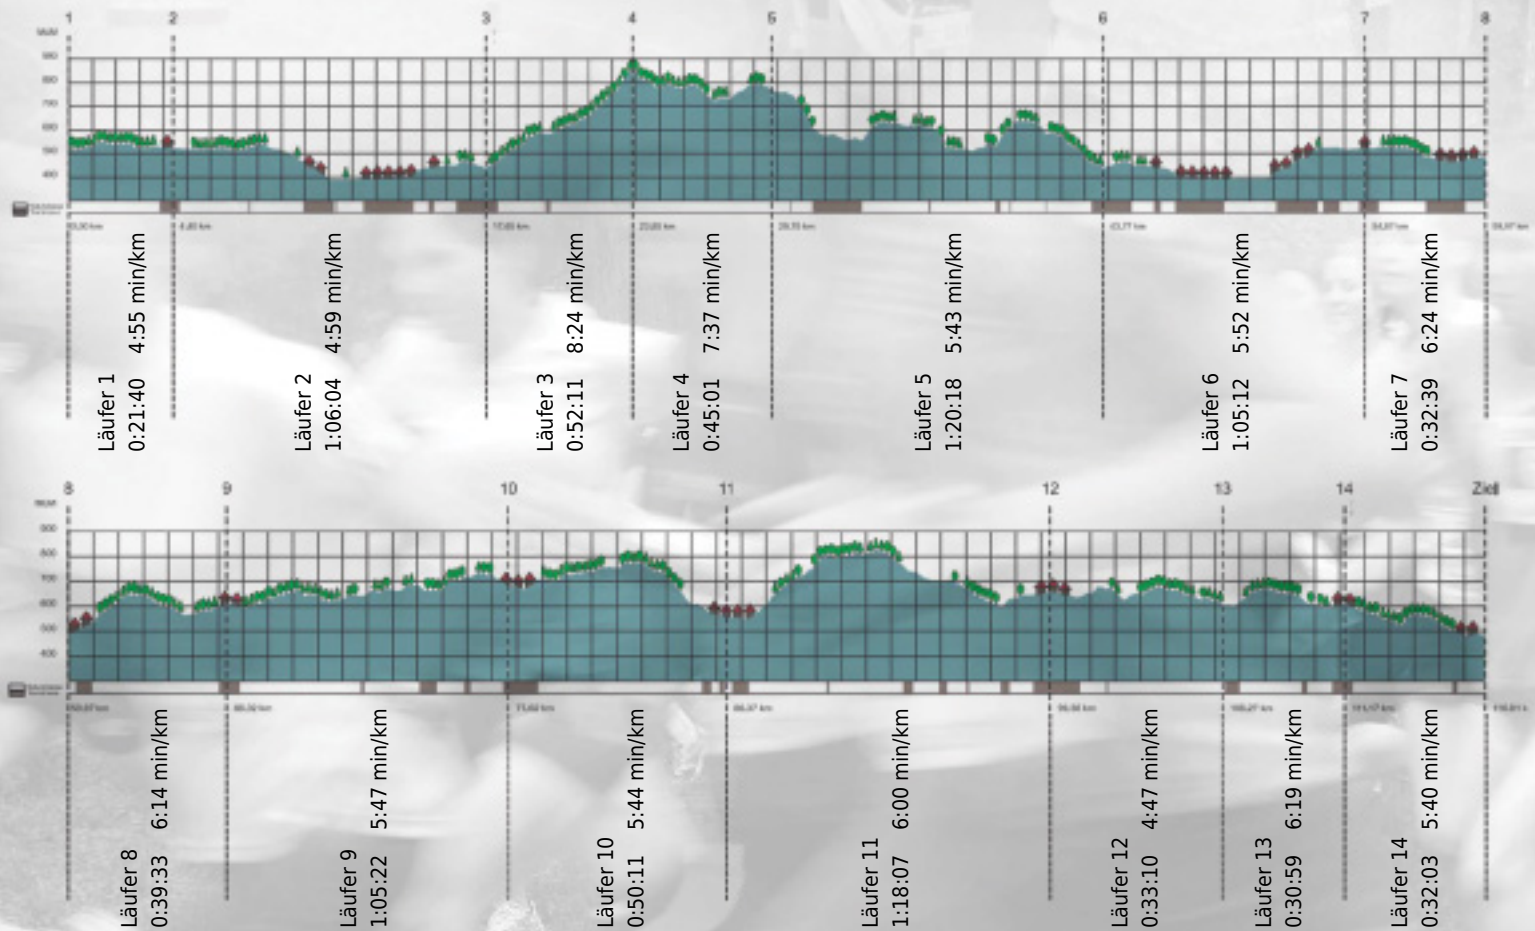

Stafette im
Grossraum
Zürich

GEDENKLAUF
WALTER HIEMEYER

URKUNDE

Platz gesamt: 750

Platz Kategorie: 445

Bonnie Prince

Kategorie: Langsame

Laufzeit: 11:32:30 h (5:55 min/km / 10.12 km/h)