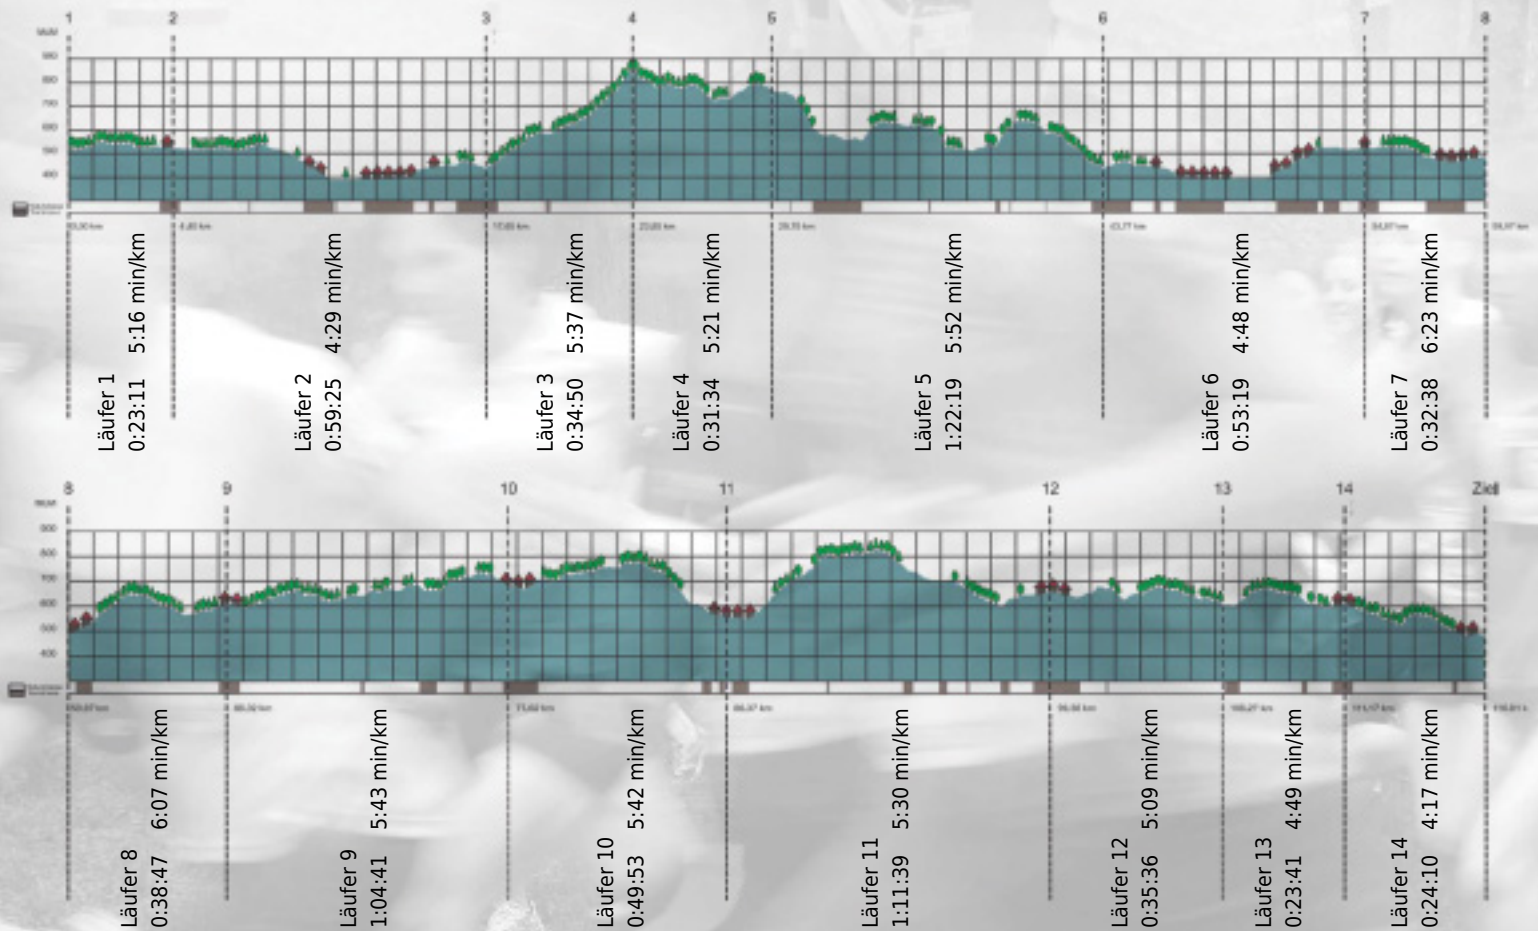

# URKUNDE

Platz gesamt: 480

Platz Kategorie: 206

## Capgemini - ber jeden Berg

Kategorie: Langsame

Laufzeit: 10:25:43 h (5:21 min/km / 11.12 km/h)

Sponsoren

Partner

Zürich den 09.Mai 2011