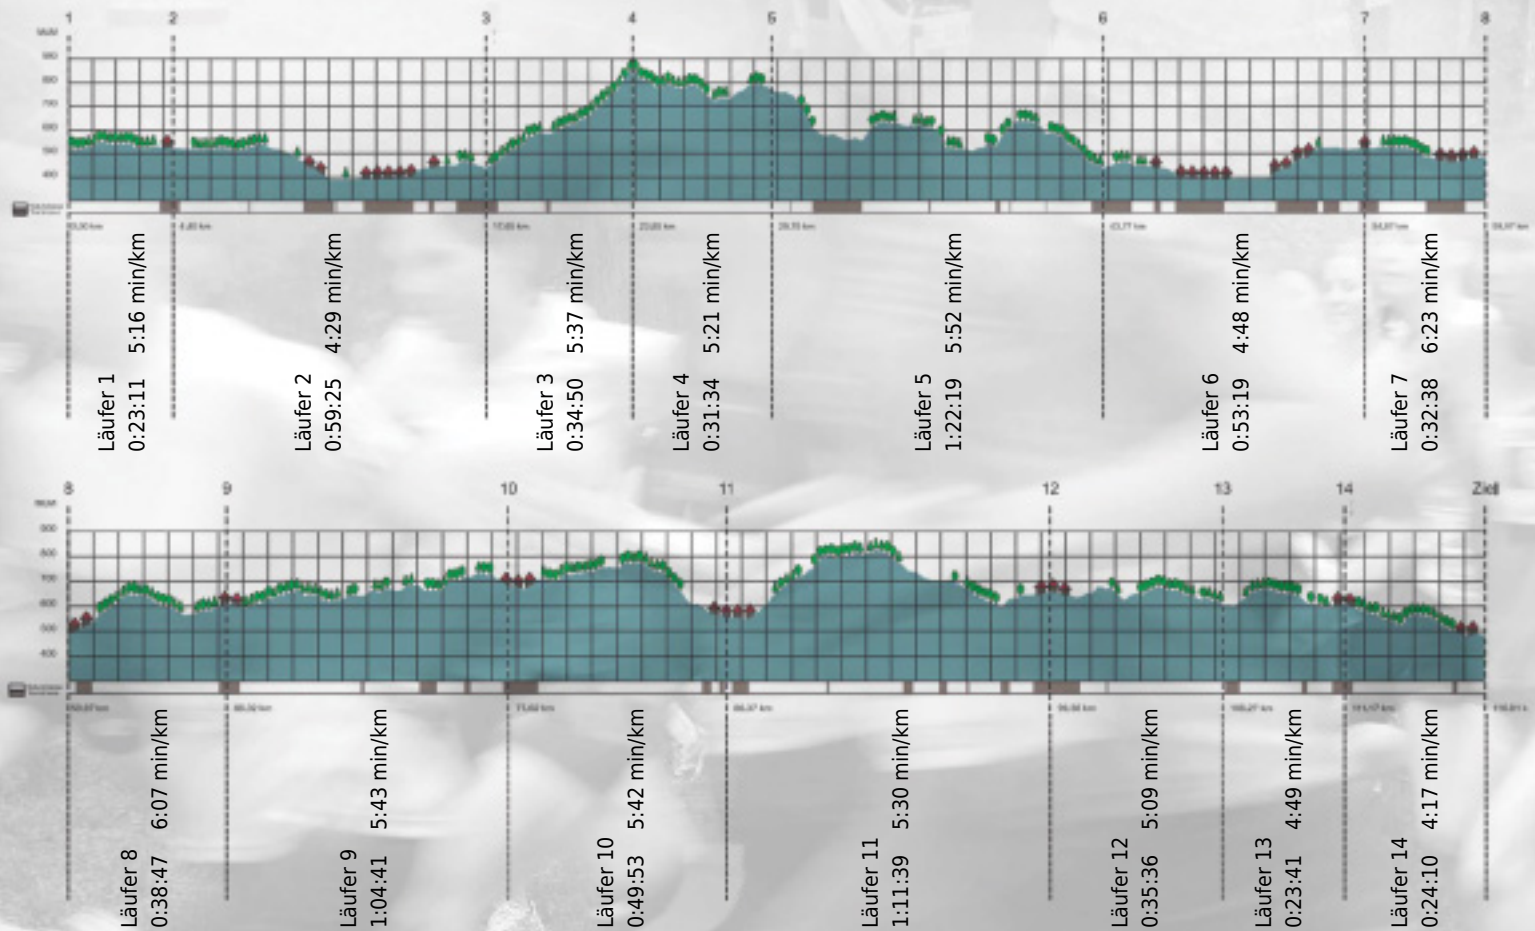

Stafette im
Grossraum
Zürich

GEDENKLAUF
WALTER HIEMEYER

URKUNDE

Platz gesamt: 480

Platz Kategorie: 206

Capgemini - ber jeden Berg

Kategorie: Langsame

Laufzeit: 10:25:43 h (5:21 min/km / 11.20 km/h)