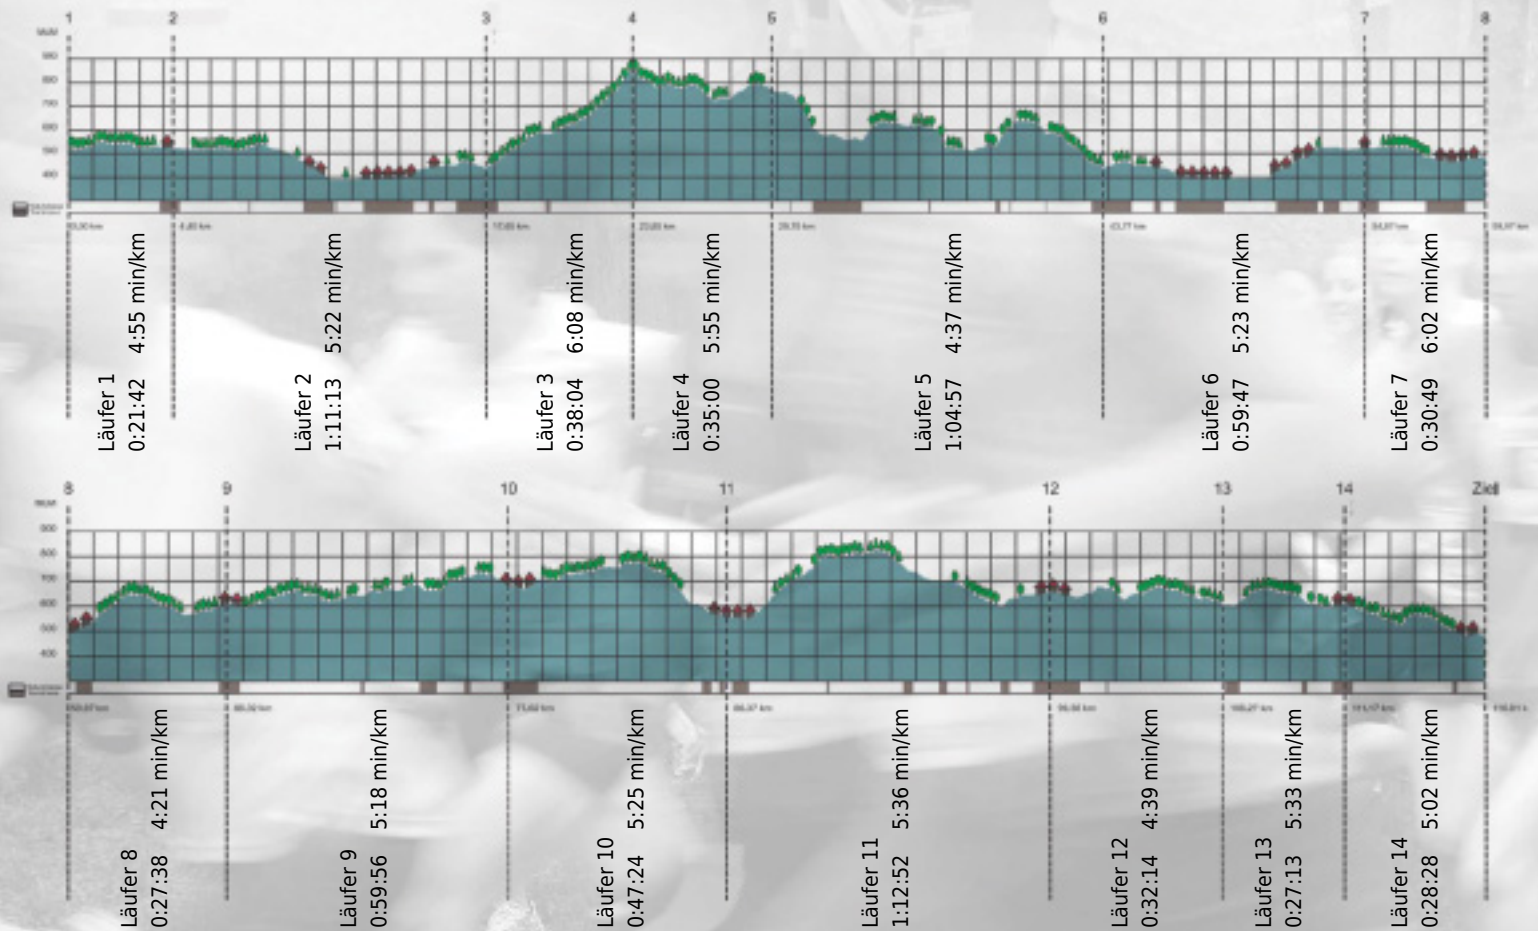

# URKUNDE

Platz gesamt: 415

Platz Kategorie: 155

## FSW & Friends

Kategorie: Langsame

Laufzeit: 10:17:17 h (5:17 min/km / 11.28 km/h)

Sponsoren

ALSTOM

NZZ

Partner

teEurope