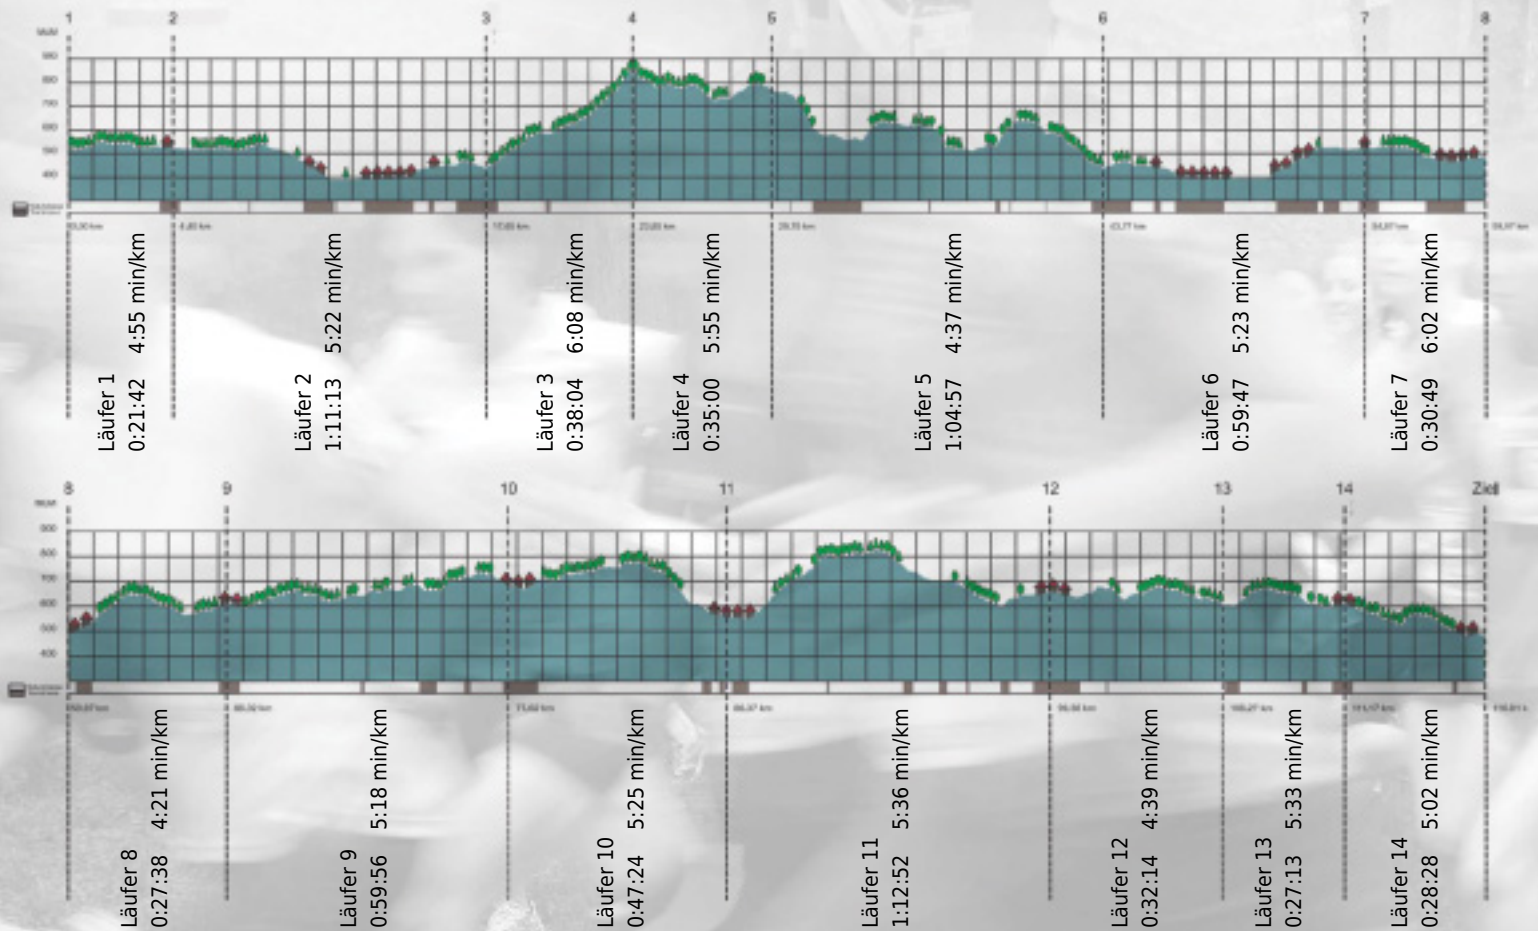

URKUNDE

Platz gesamt: 415

Platz Kategorie: 155

FSW & Friends

Kategorie: Langsame

Laufzeit: 10:17:17 h (5:17 min/km / 11.35 km/h)

Sponsoren

ALSTOM