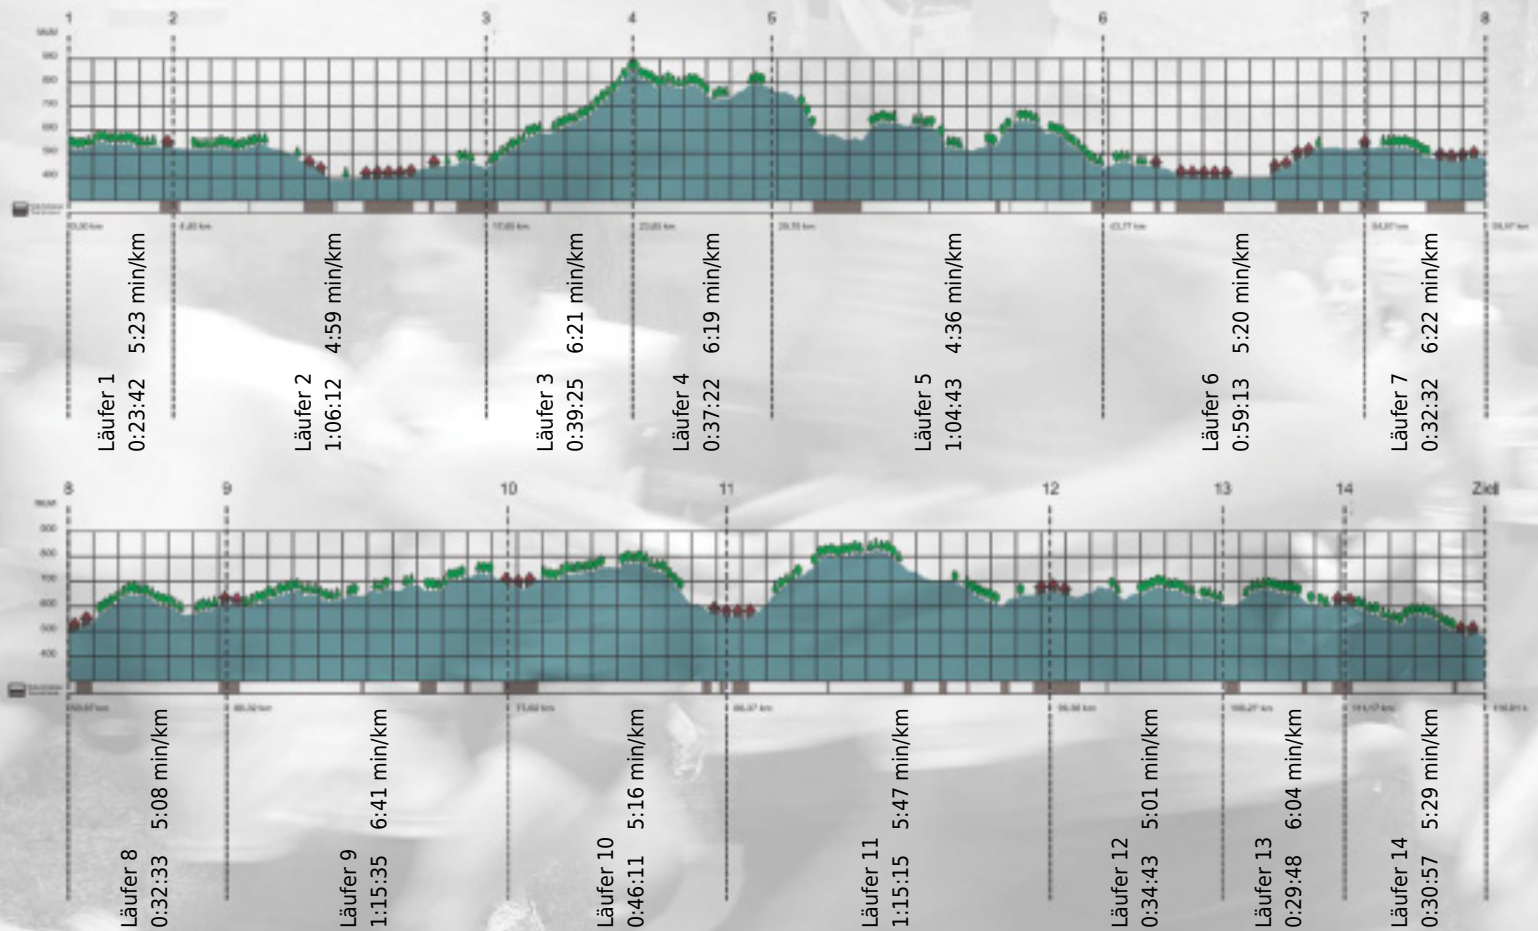

URKUNDE

Platz gesamt: 614

Platz Kategorie: 320

CSA - Czech Airlines

Kategorie: Langsame

Laufzeit: 10:48:11 h (- min/km / - km/h)

Sponsoren

ALSTOM