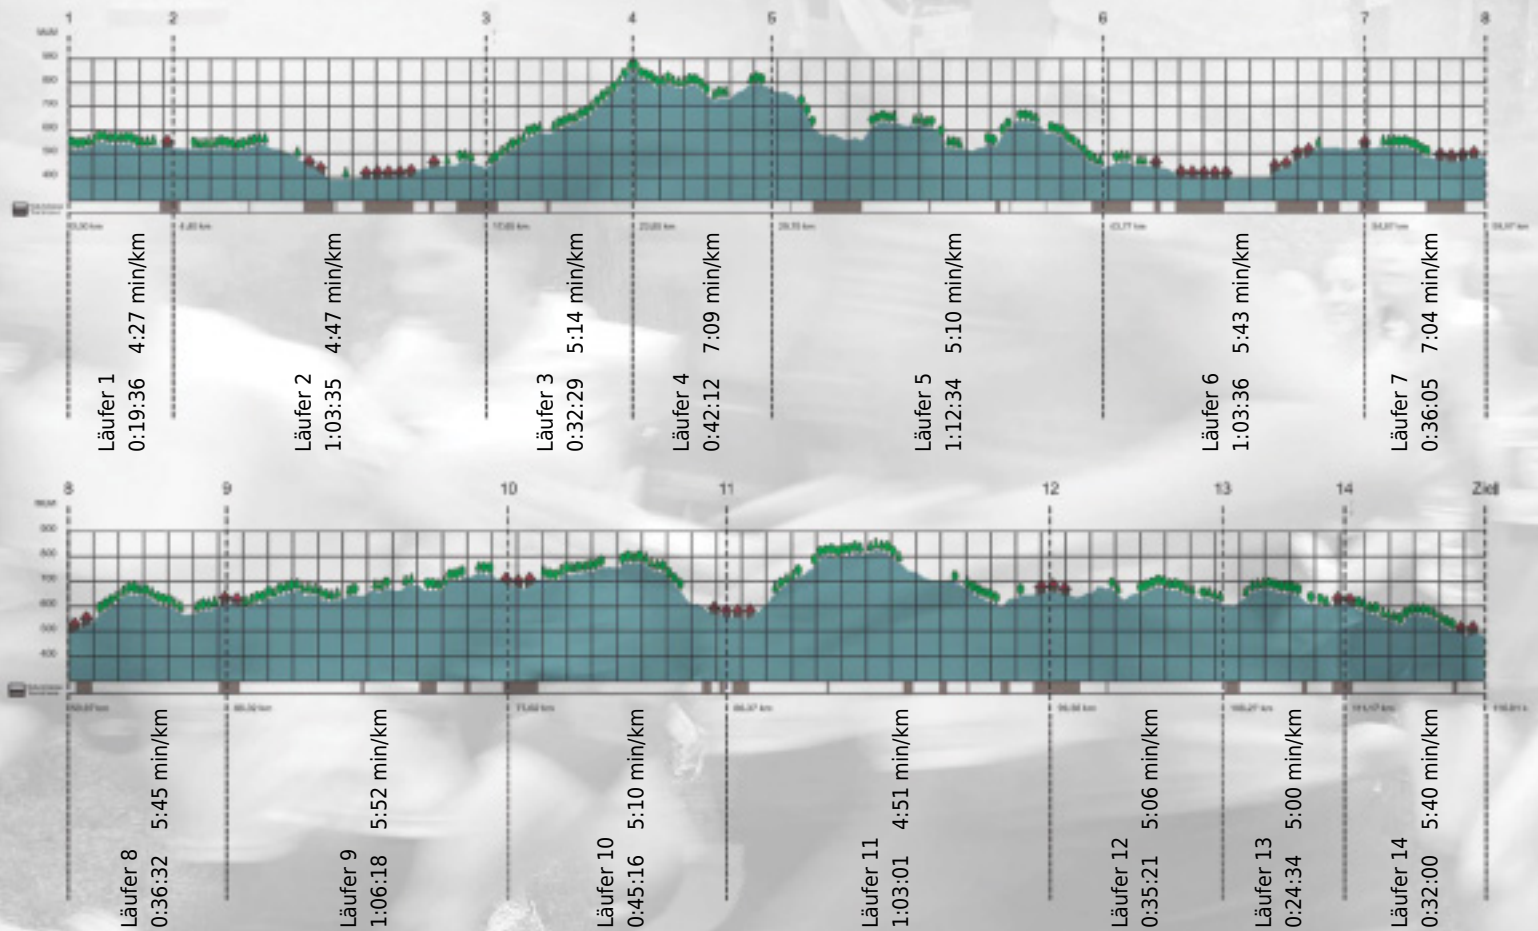

URKUNDE

Platz gesamt: 532

Platz Kategorie: 250

die Rhenntaler
Kategorie: Langsame

Laufzeit: 10:33:09 h (5:25 min/km / 10.99 km/h)

Sponsoren

ALSTOM

NZZ