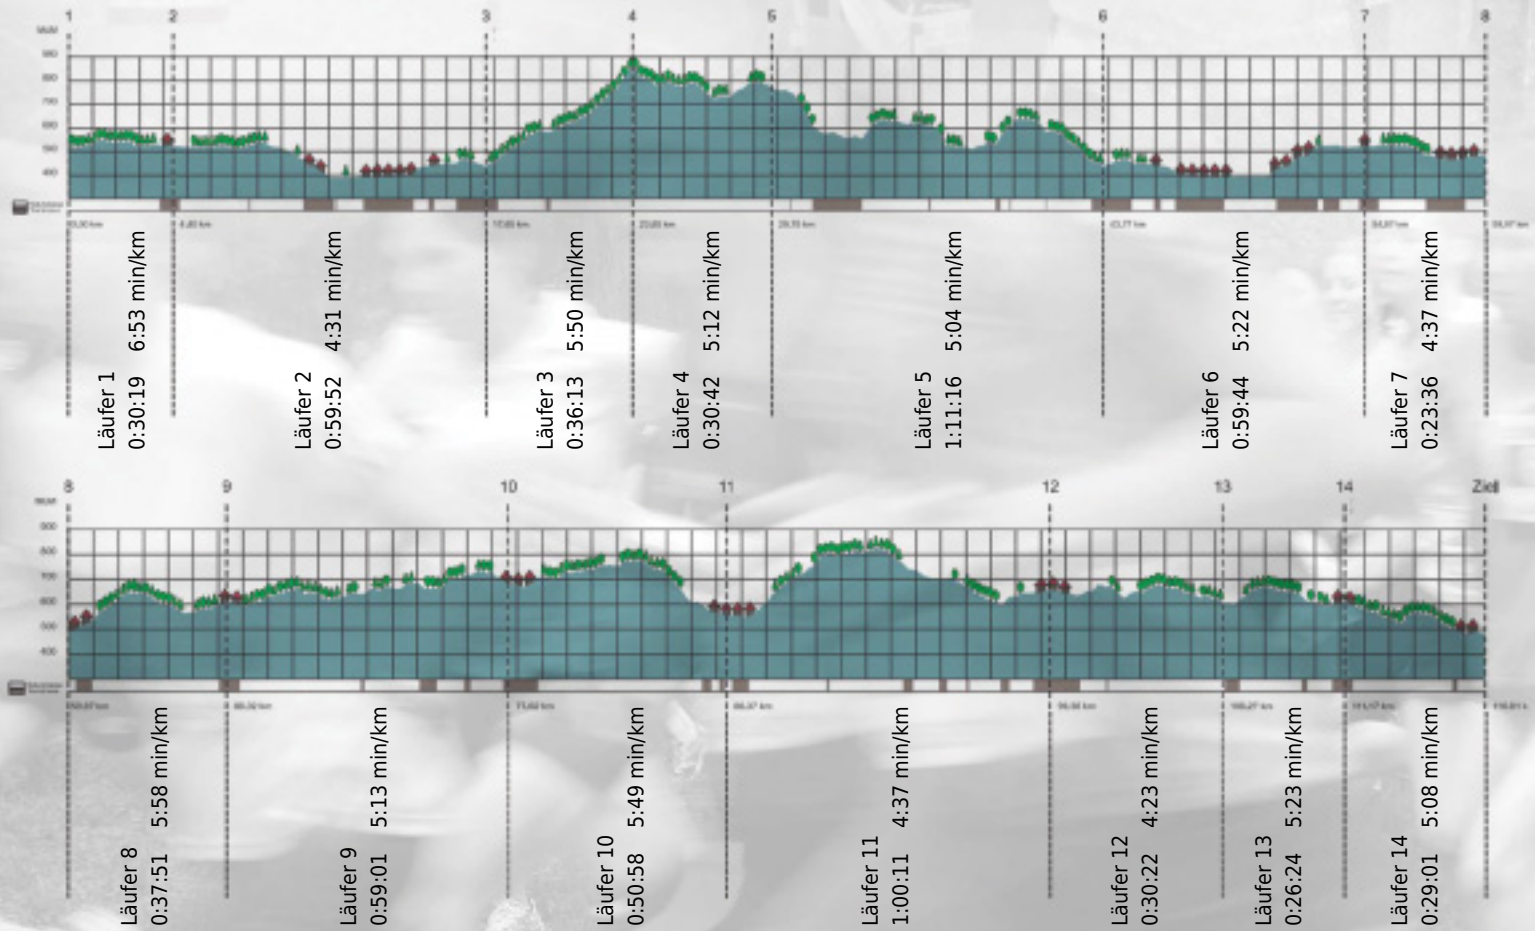

Stafette im  
Grossraum  
Zürich

GEDENKLAUF  
WALTER HIEMEYER

# URKUNDE

Platz gesamt: 344

Platz Kategorie: 109

## ERNI

Kategorie: Langsame

Laufzeit: 10:05:30 h (- min/km / - km/h)

Sponsoren

Partner

Zürich den 09.Mai 2011