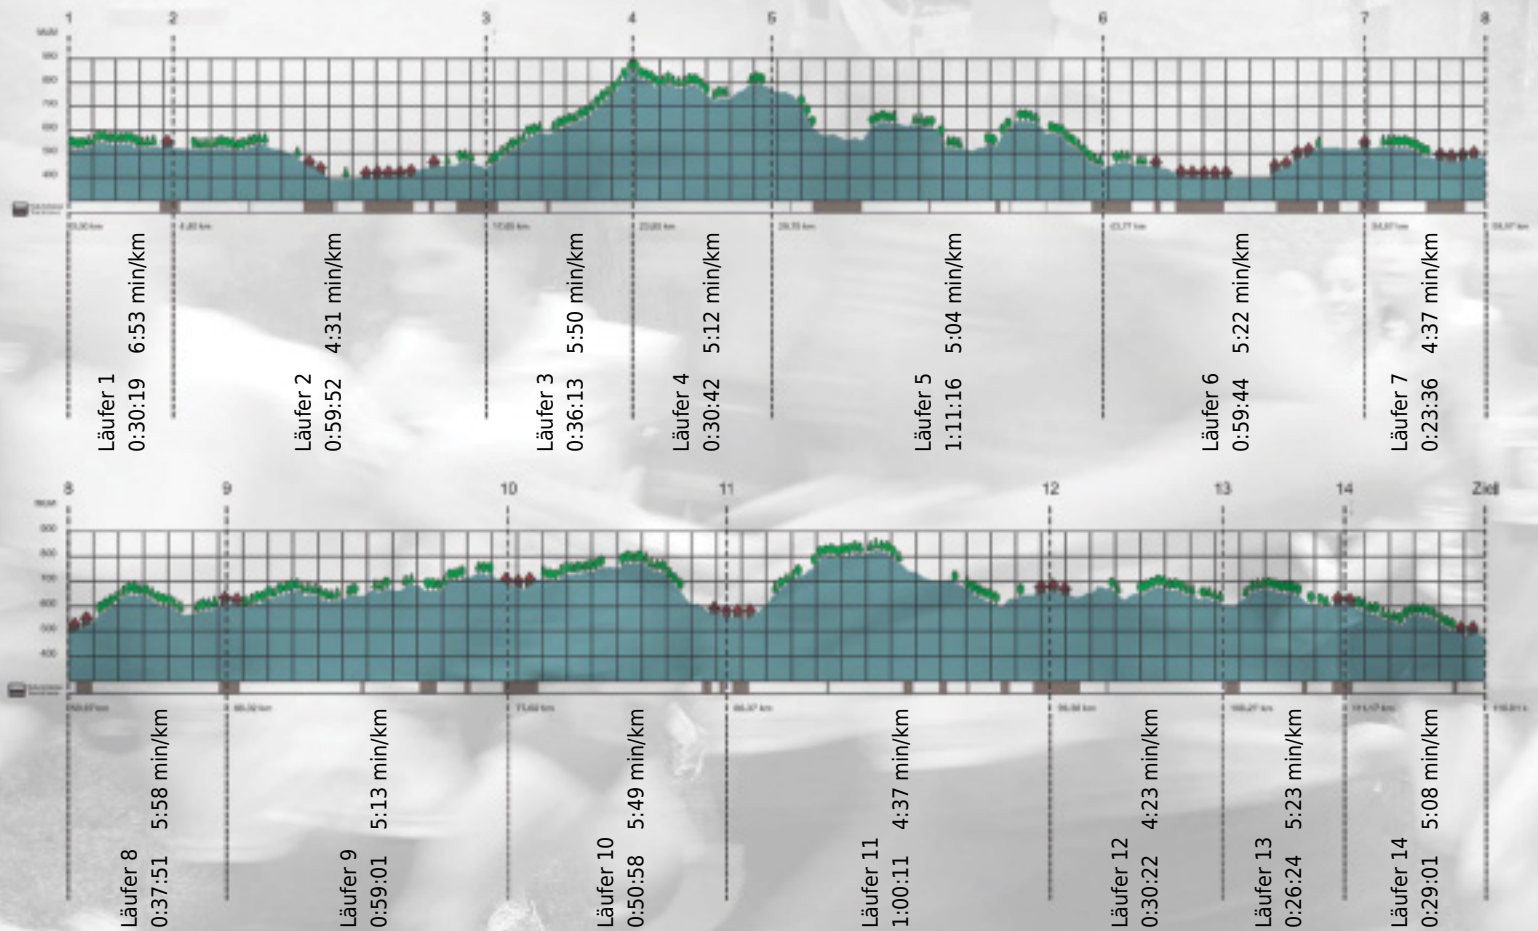

URKUNDE

Platz gesamt: 344

Platz Kategorie: 109

ERNI

Kategorie: Langsame

Laufzeit: 10:05:30 h (5:11 min/km / 11.49 km/h)

Sponsoren

ALSTOM