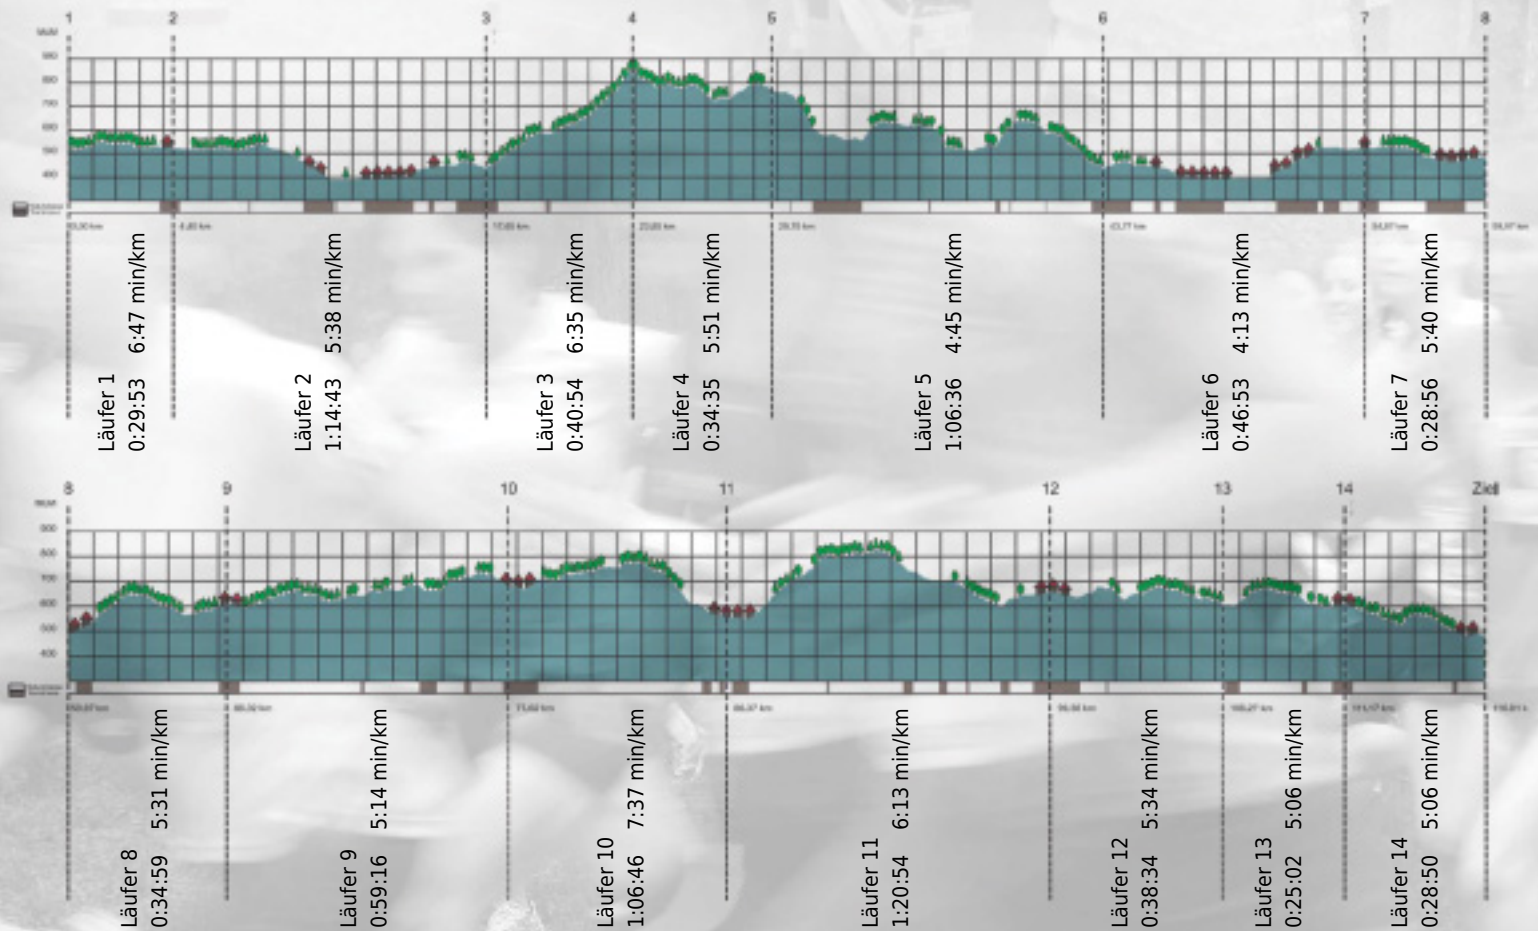

Stafette im
Grossraum
Zürich

GEDENKLAUF
WALTER HIEMEYER

URKUNDE

Platz gesamt: 655

Platz Kategorie: 360

ETH-Schlichwürmli

Kategorie: Langsame

Laufzeit: 10:56:51 h (5:37 min/km / 10.67 km/h)