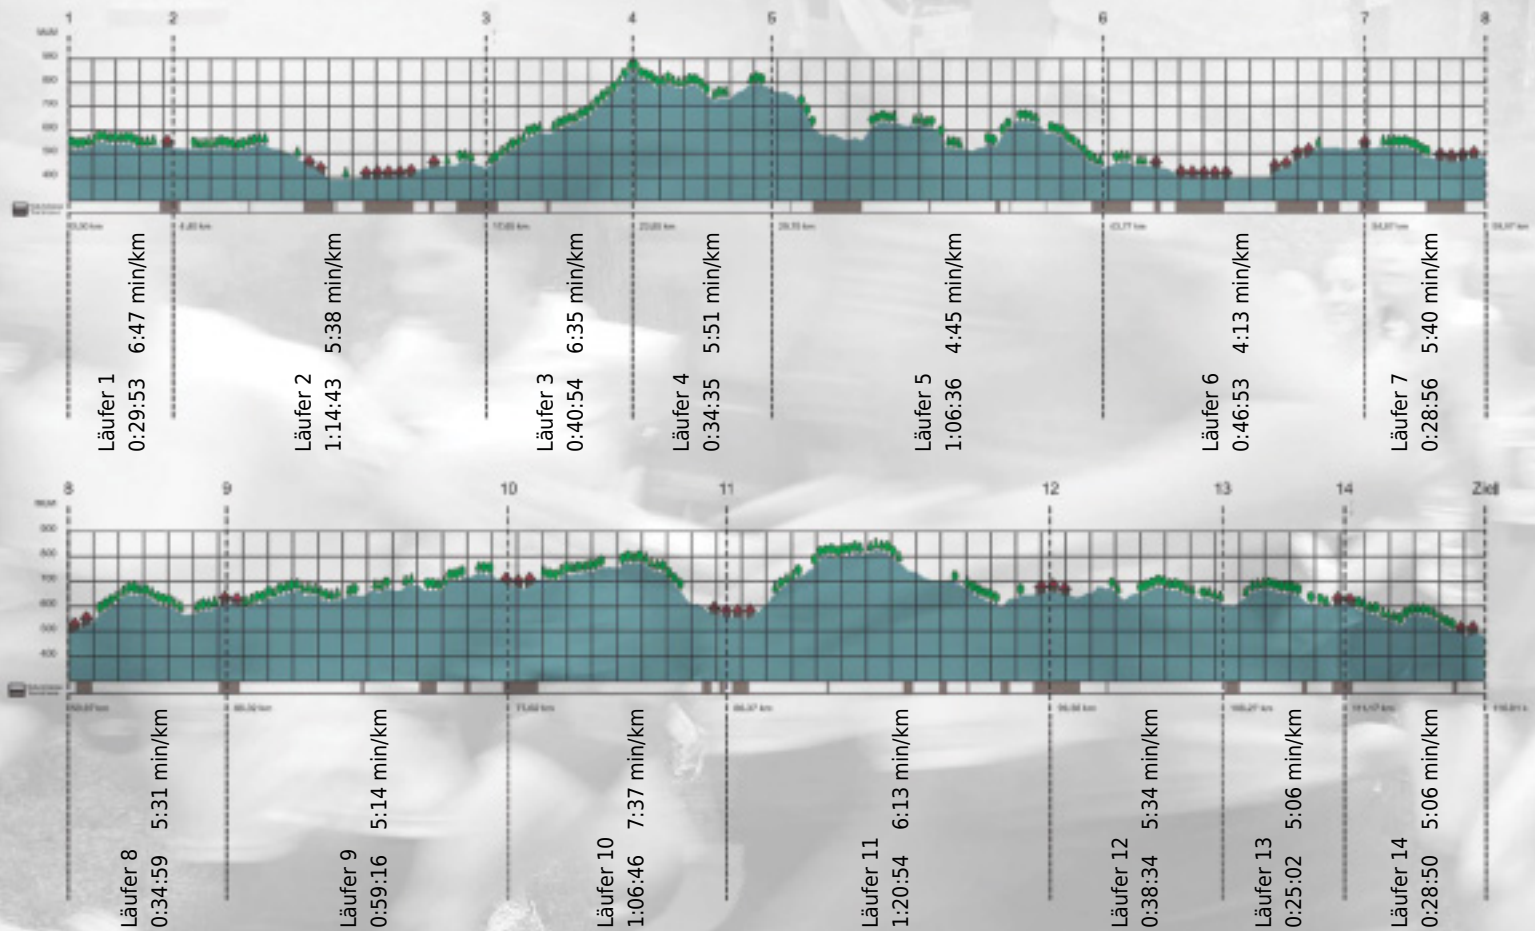

Stafette im
Grossraum
Zürich

GEDENKLAUF
WALTER HIEMEYER

URKUNDE

Platz gesamt: 655

Platz Kategorie: 360

ETH-Schlichwürmli

Kategorie: Langsame

Laufzeit: 10:56:51 h (5:37 min/km / 10.60 km/h)