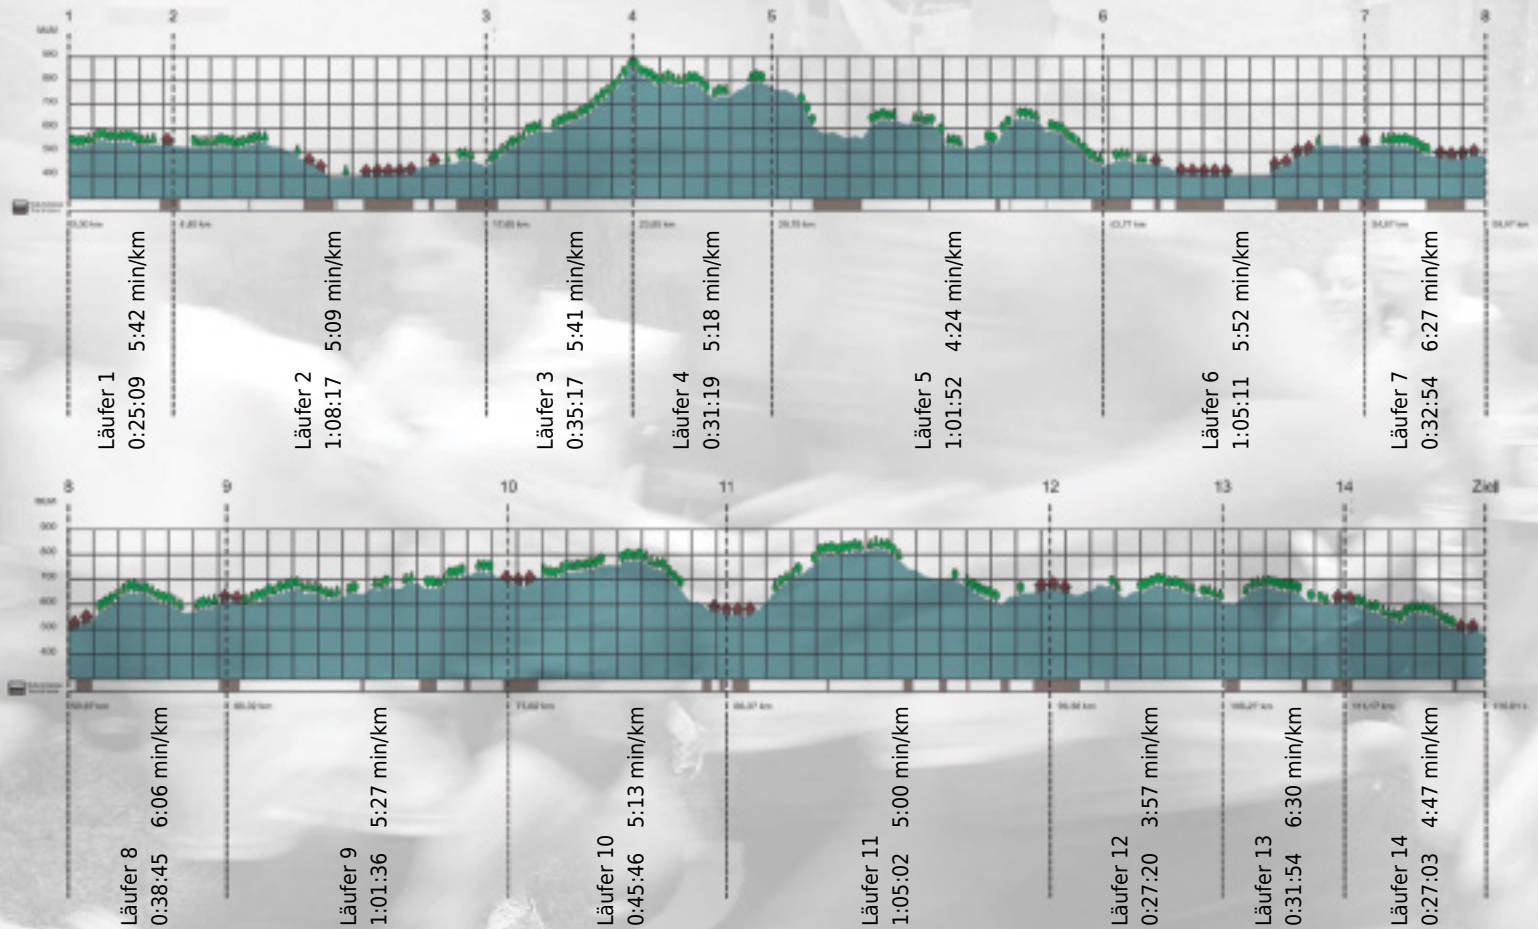

# URKUNDE

**Platz gesamt: 417**

**Platz Kategorie: 157**

## IG Risotto

**Kategorie: Langsame**

**Laufzeit: 10:17:25 h (- min/km / - km/h)**

Sponsoren

Partner