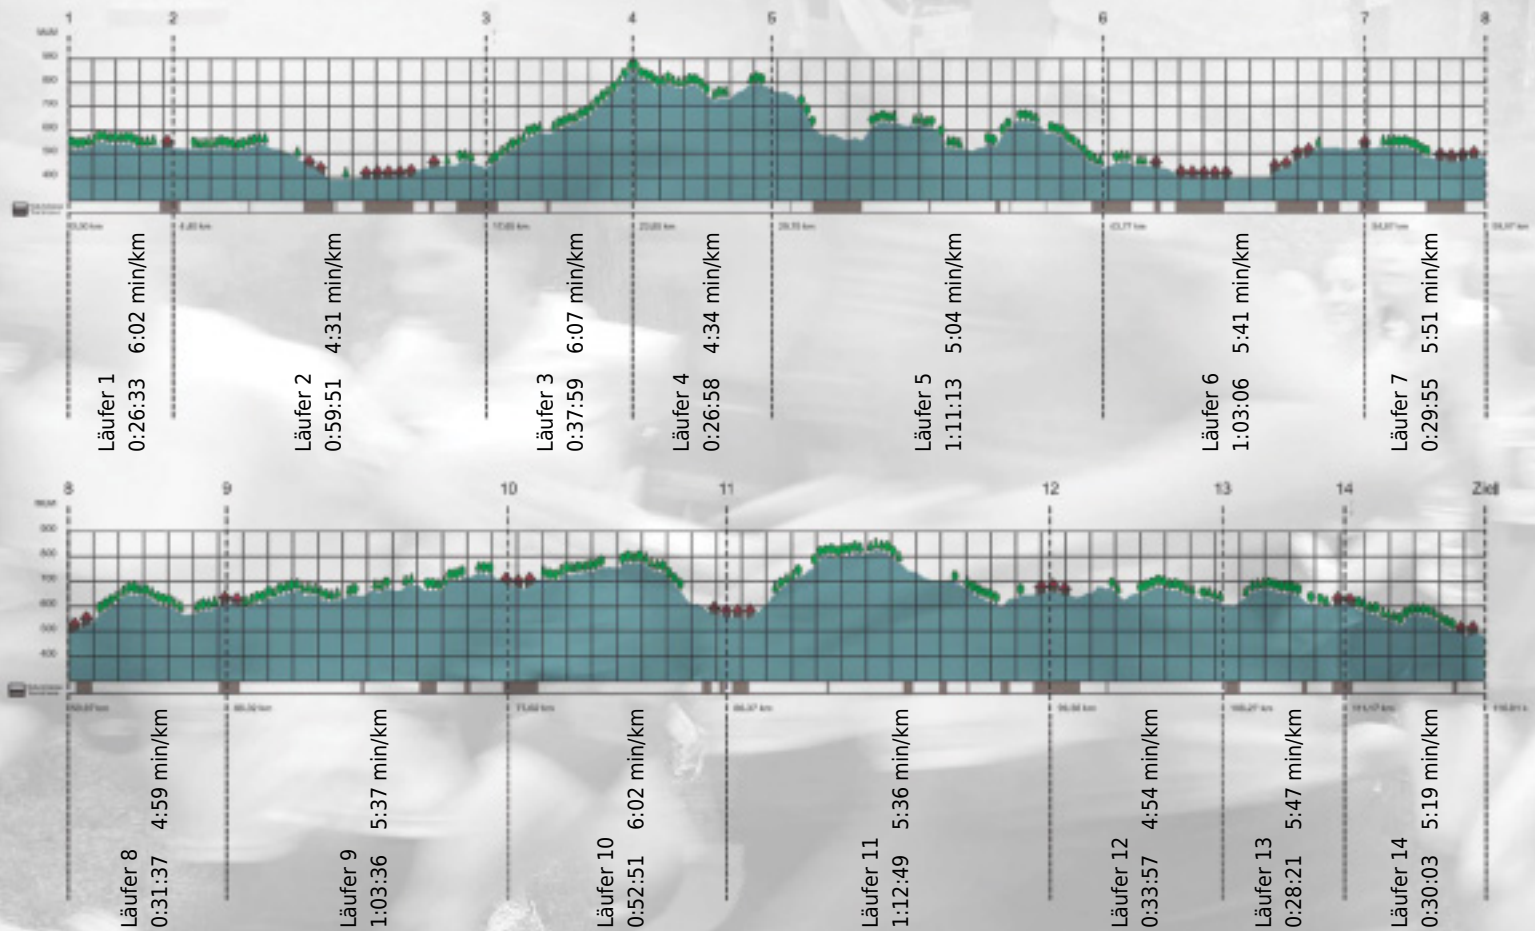

Stafette im
Grossraum
Zürich

GEDENKLAUF
WALTER HIEMEYER

URKUNDE

Platz gesamt: 503

Platz Kategorie: 225

Jappadapedidu

Kategorie: Langsame

Laufzeit: 10:28:49 h (5:23 min/km / 11.07 km/h)