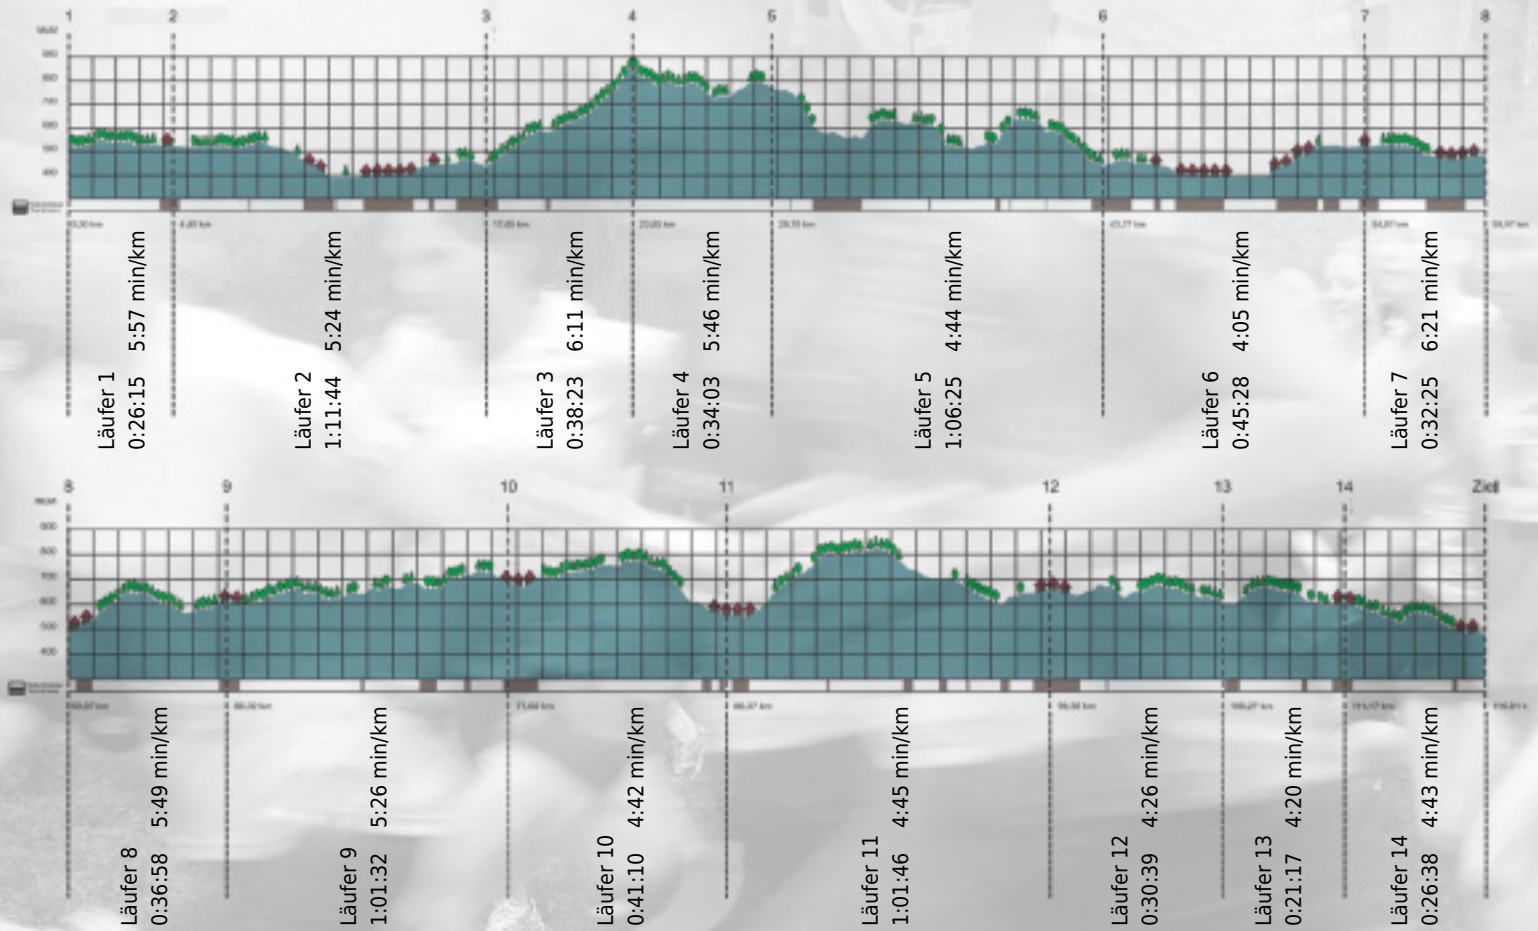

URKUNDE

Platz gesamt: 262

Platz Kategorie: 59

Hot Plants

Kategorie: Langsame

Laufzeit: 9:54:43 h (5:05 min/km / 11.70 km/h)

Sponsoren

ALSTOM