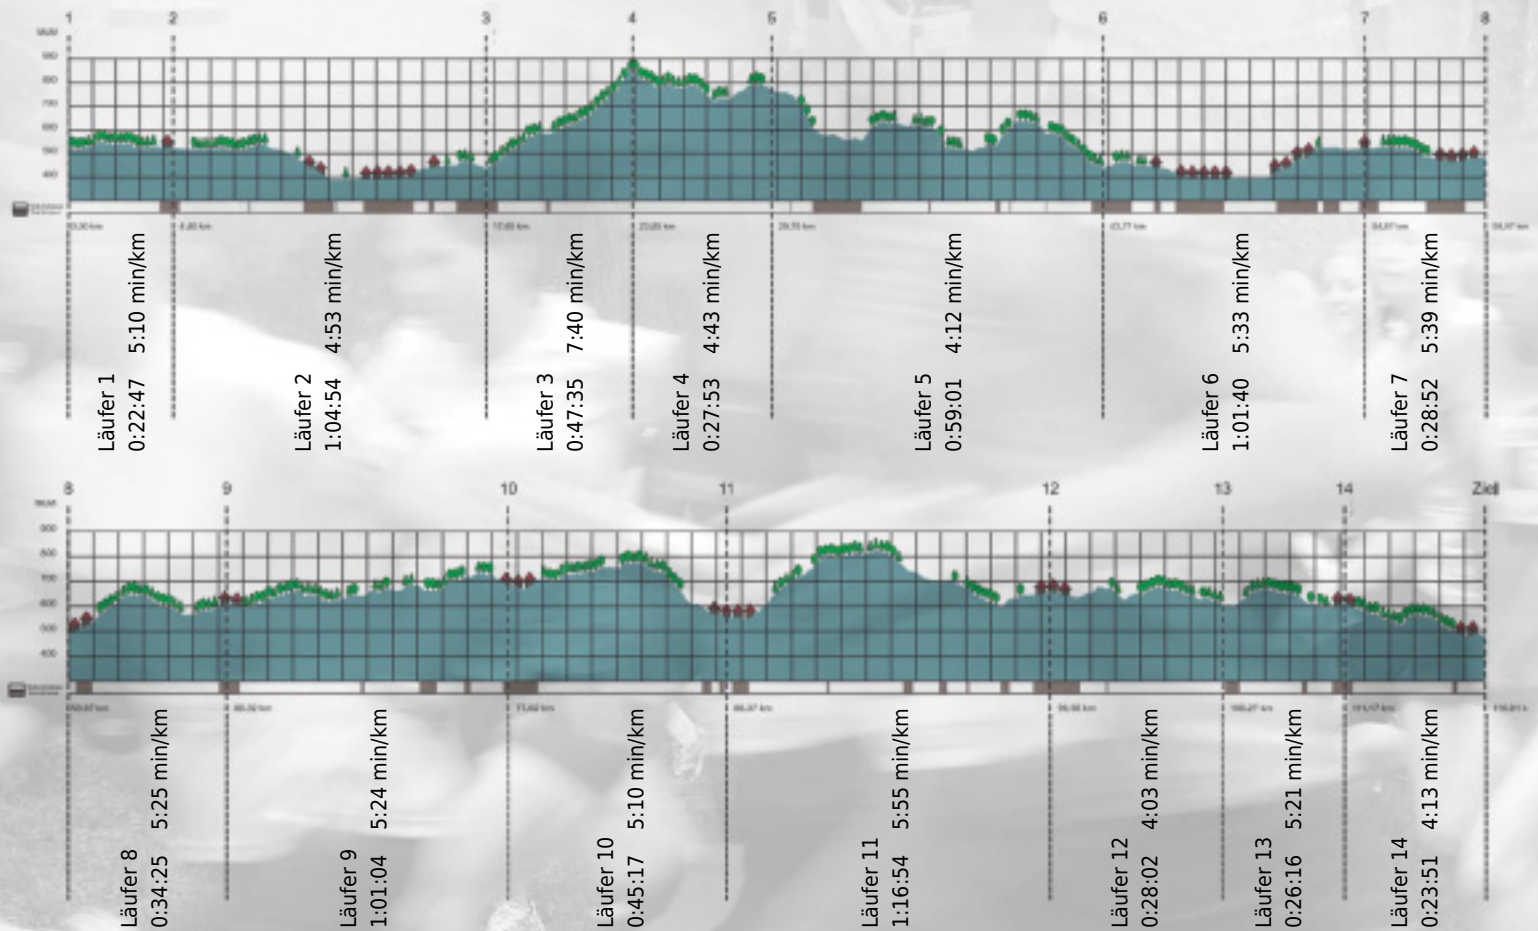

# URKUNDE

**Platz gesamt: 365**

**Platz Kategorie: 121**

## Klybeckrunners

**Kategorie: Langsame**

**Laufzeit: 10:08:31 h (5:12 min/km / 11.52 km/h)**

Sponsoren

Partner