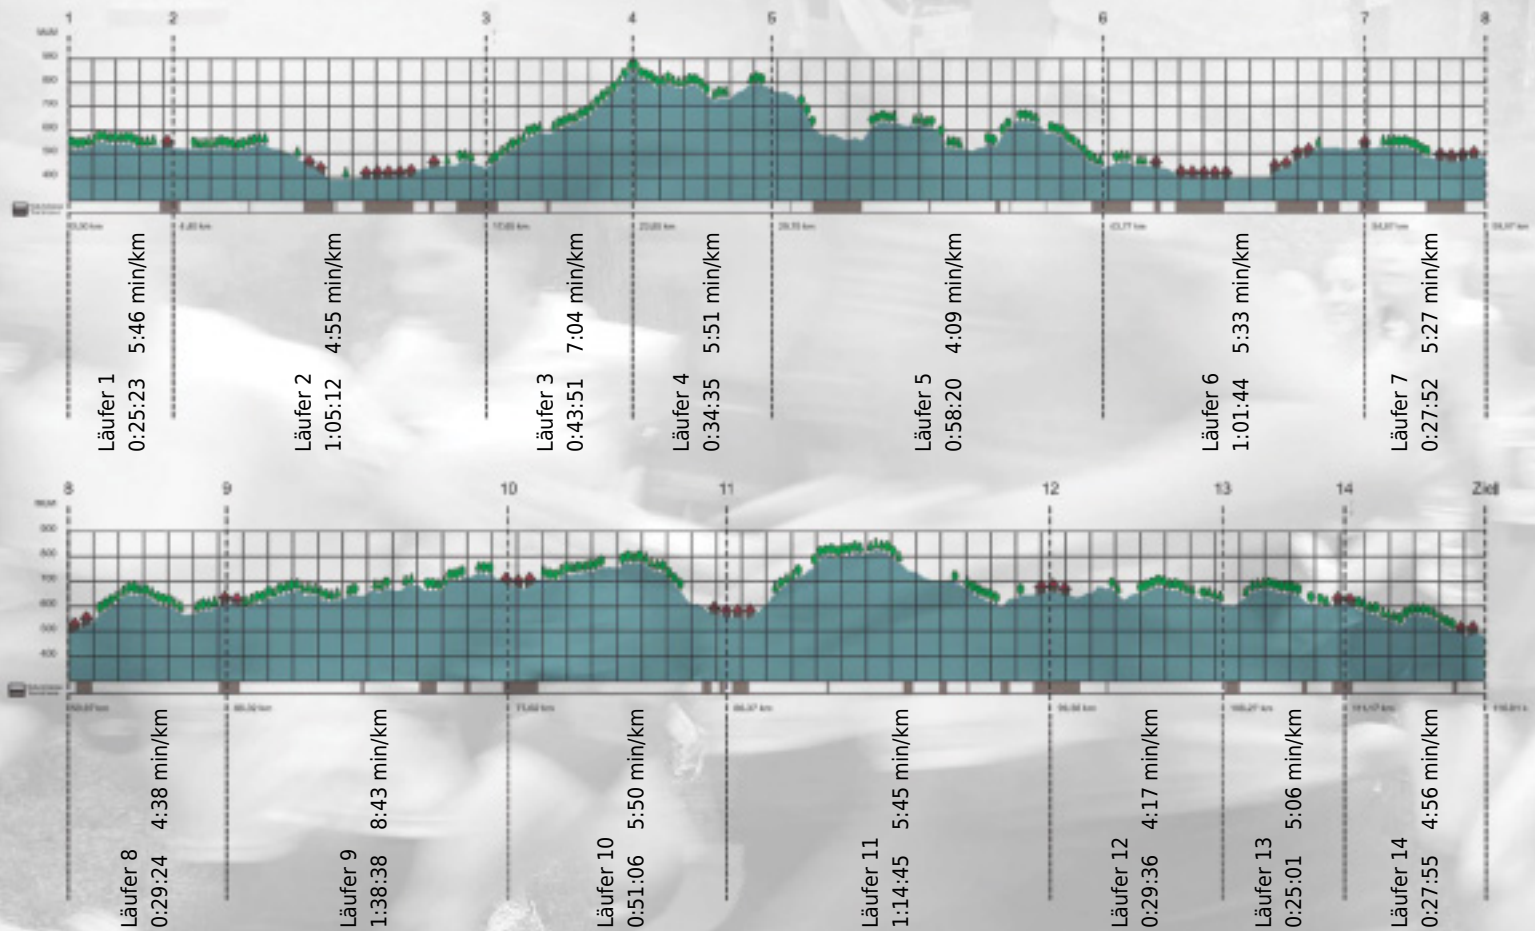

URKUNDE

Platz gesamt: 640

Platz Kategorie: 347

KSB

Kategorie: Langsame

Laufzeit: 10:53:22 h (5:35 min/km / 10.65 km/h)

Sponsoren

ALSTOM