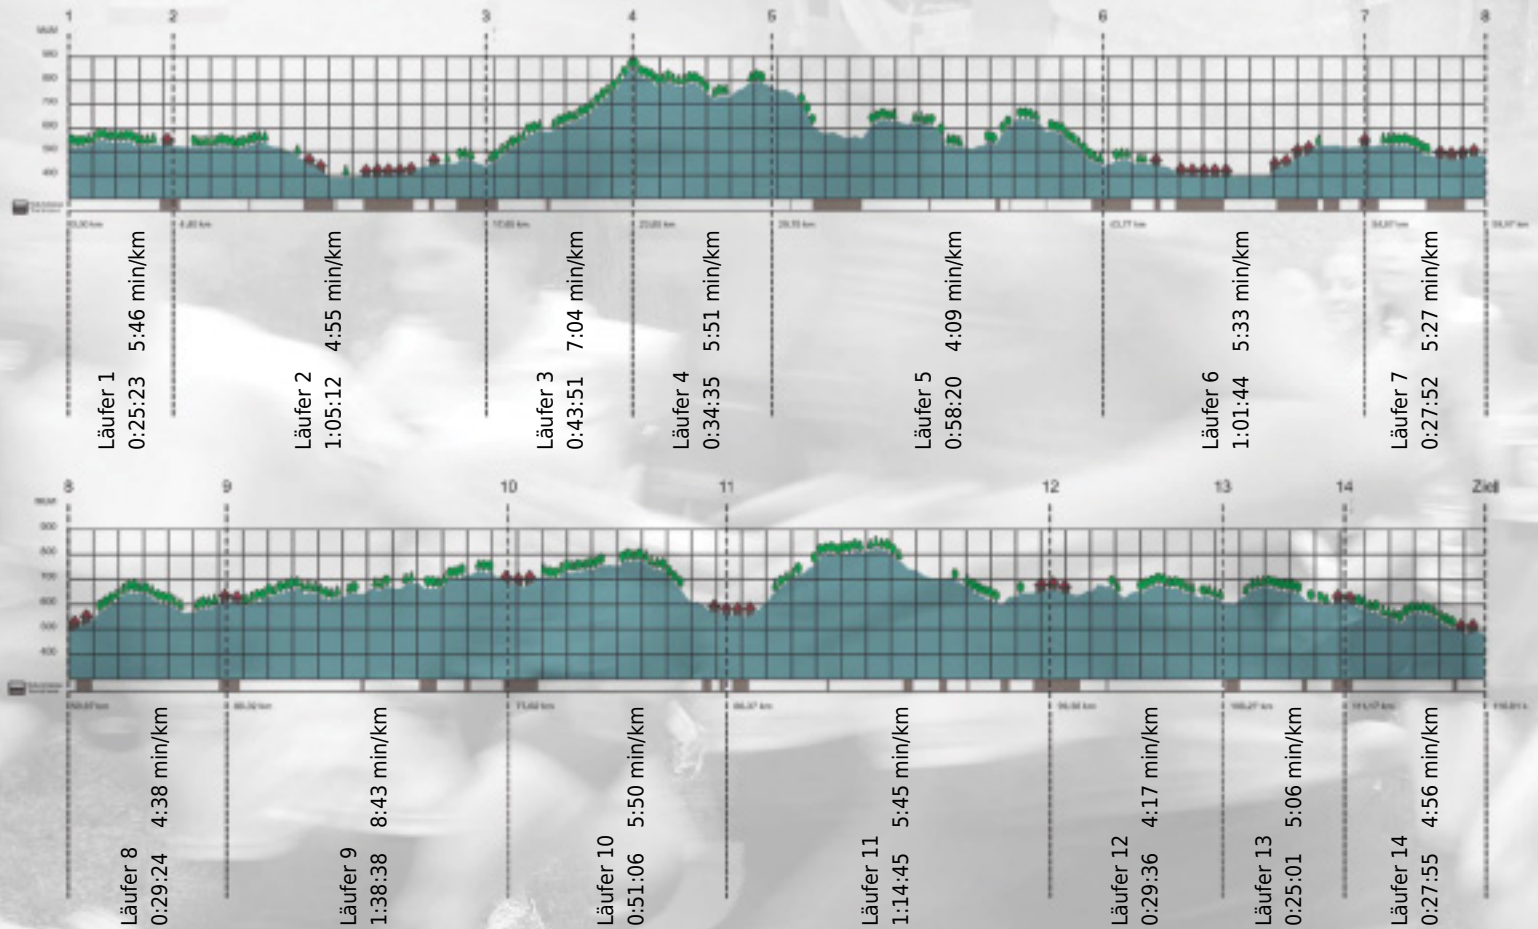

# URKUNDE

**Platz gesamt: 640**

**Platz Kategorie: 347**

**KSB**

**Kategorie: Langsame**

**Laufzeit: 10:53:22 h (5:35 min/km / 10.65 km/h)**

Sponsoren

ALSTOM